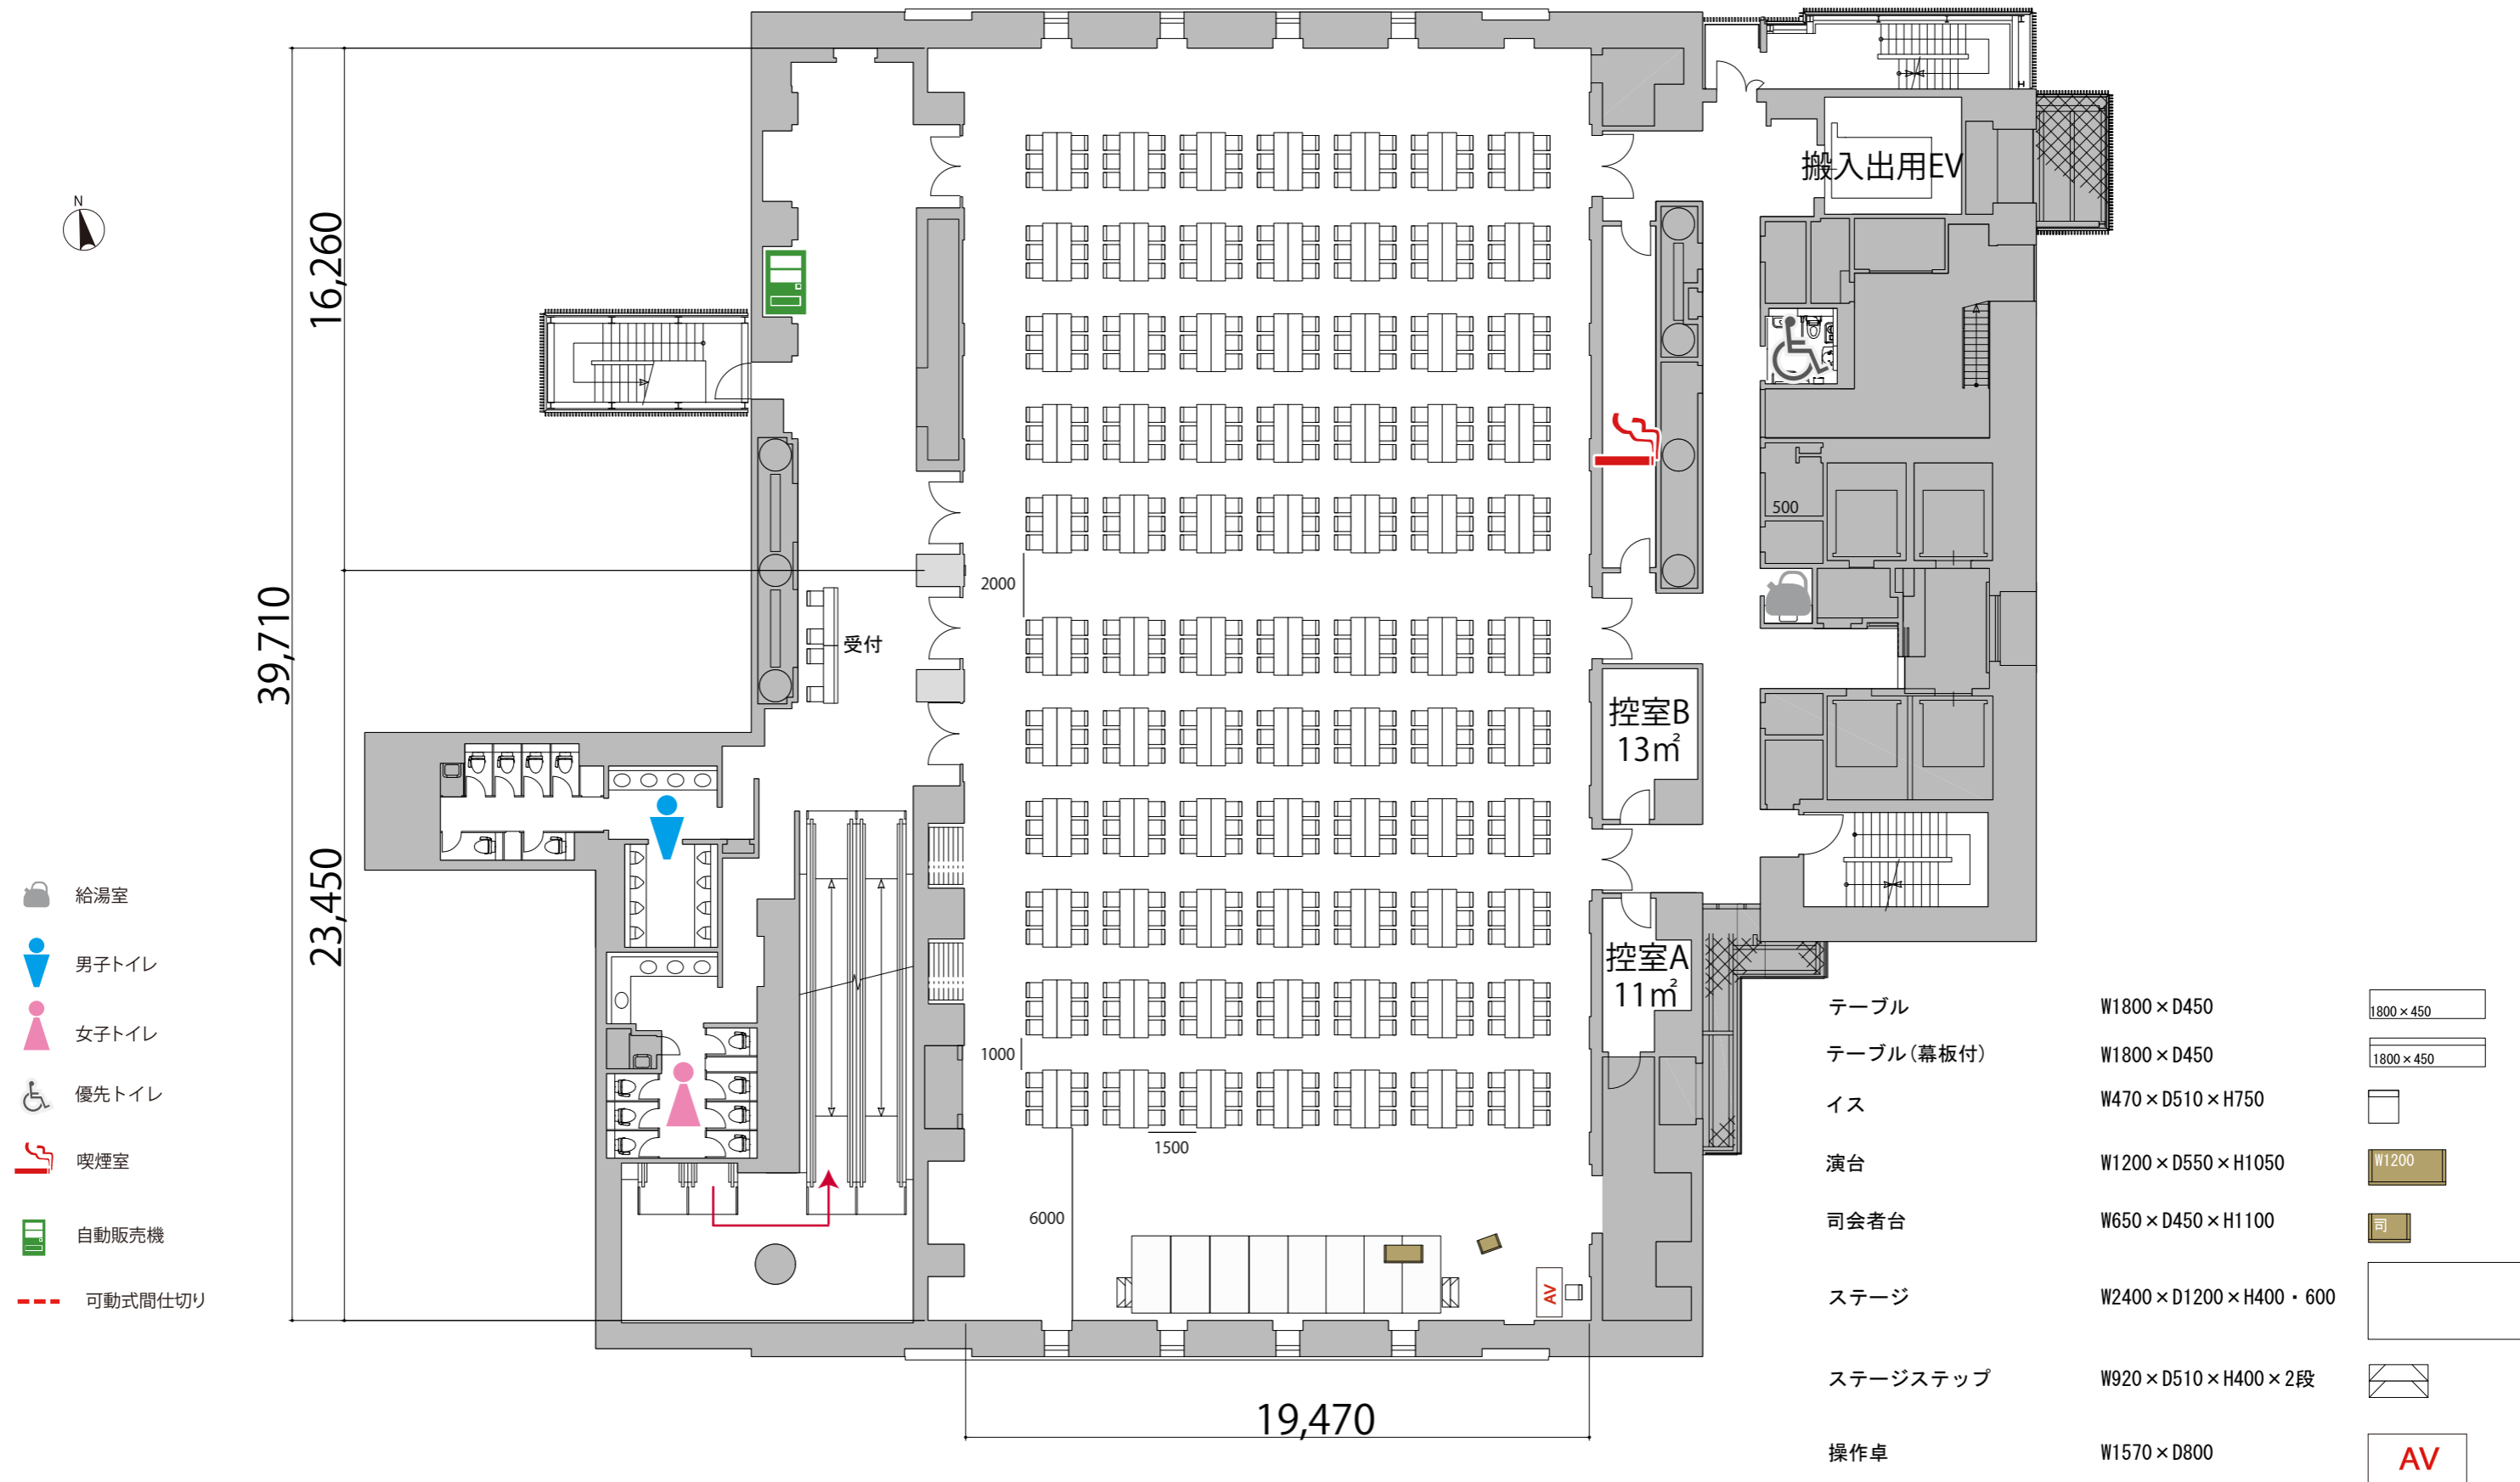

ホール全体 島型 462席(77島)

2F

- 給湯室
- 男子トイレ
- 女子トイレ
- 優先トイレ
- 喫煙室
- 自動販売機
- 可動式間仕切り

テーブル	W1800 × D450	
テーブル(幕板付)	W1800 × D450	
イス	W470 × D510 × H750	
演台	W1200 × D550 × H1050	
司会者台	W650 × D450 × H1100	
ステージ	W2400 × D1200 × H400・600	
ステージステップ	W920 × D510 × H400 × 2段	
操作卓	W1570 × D800	