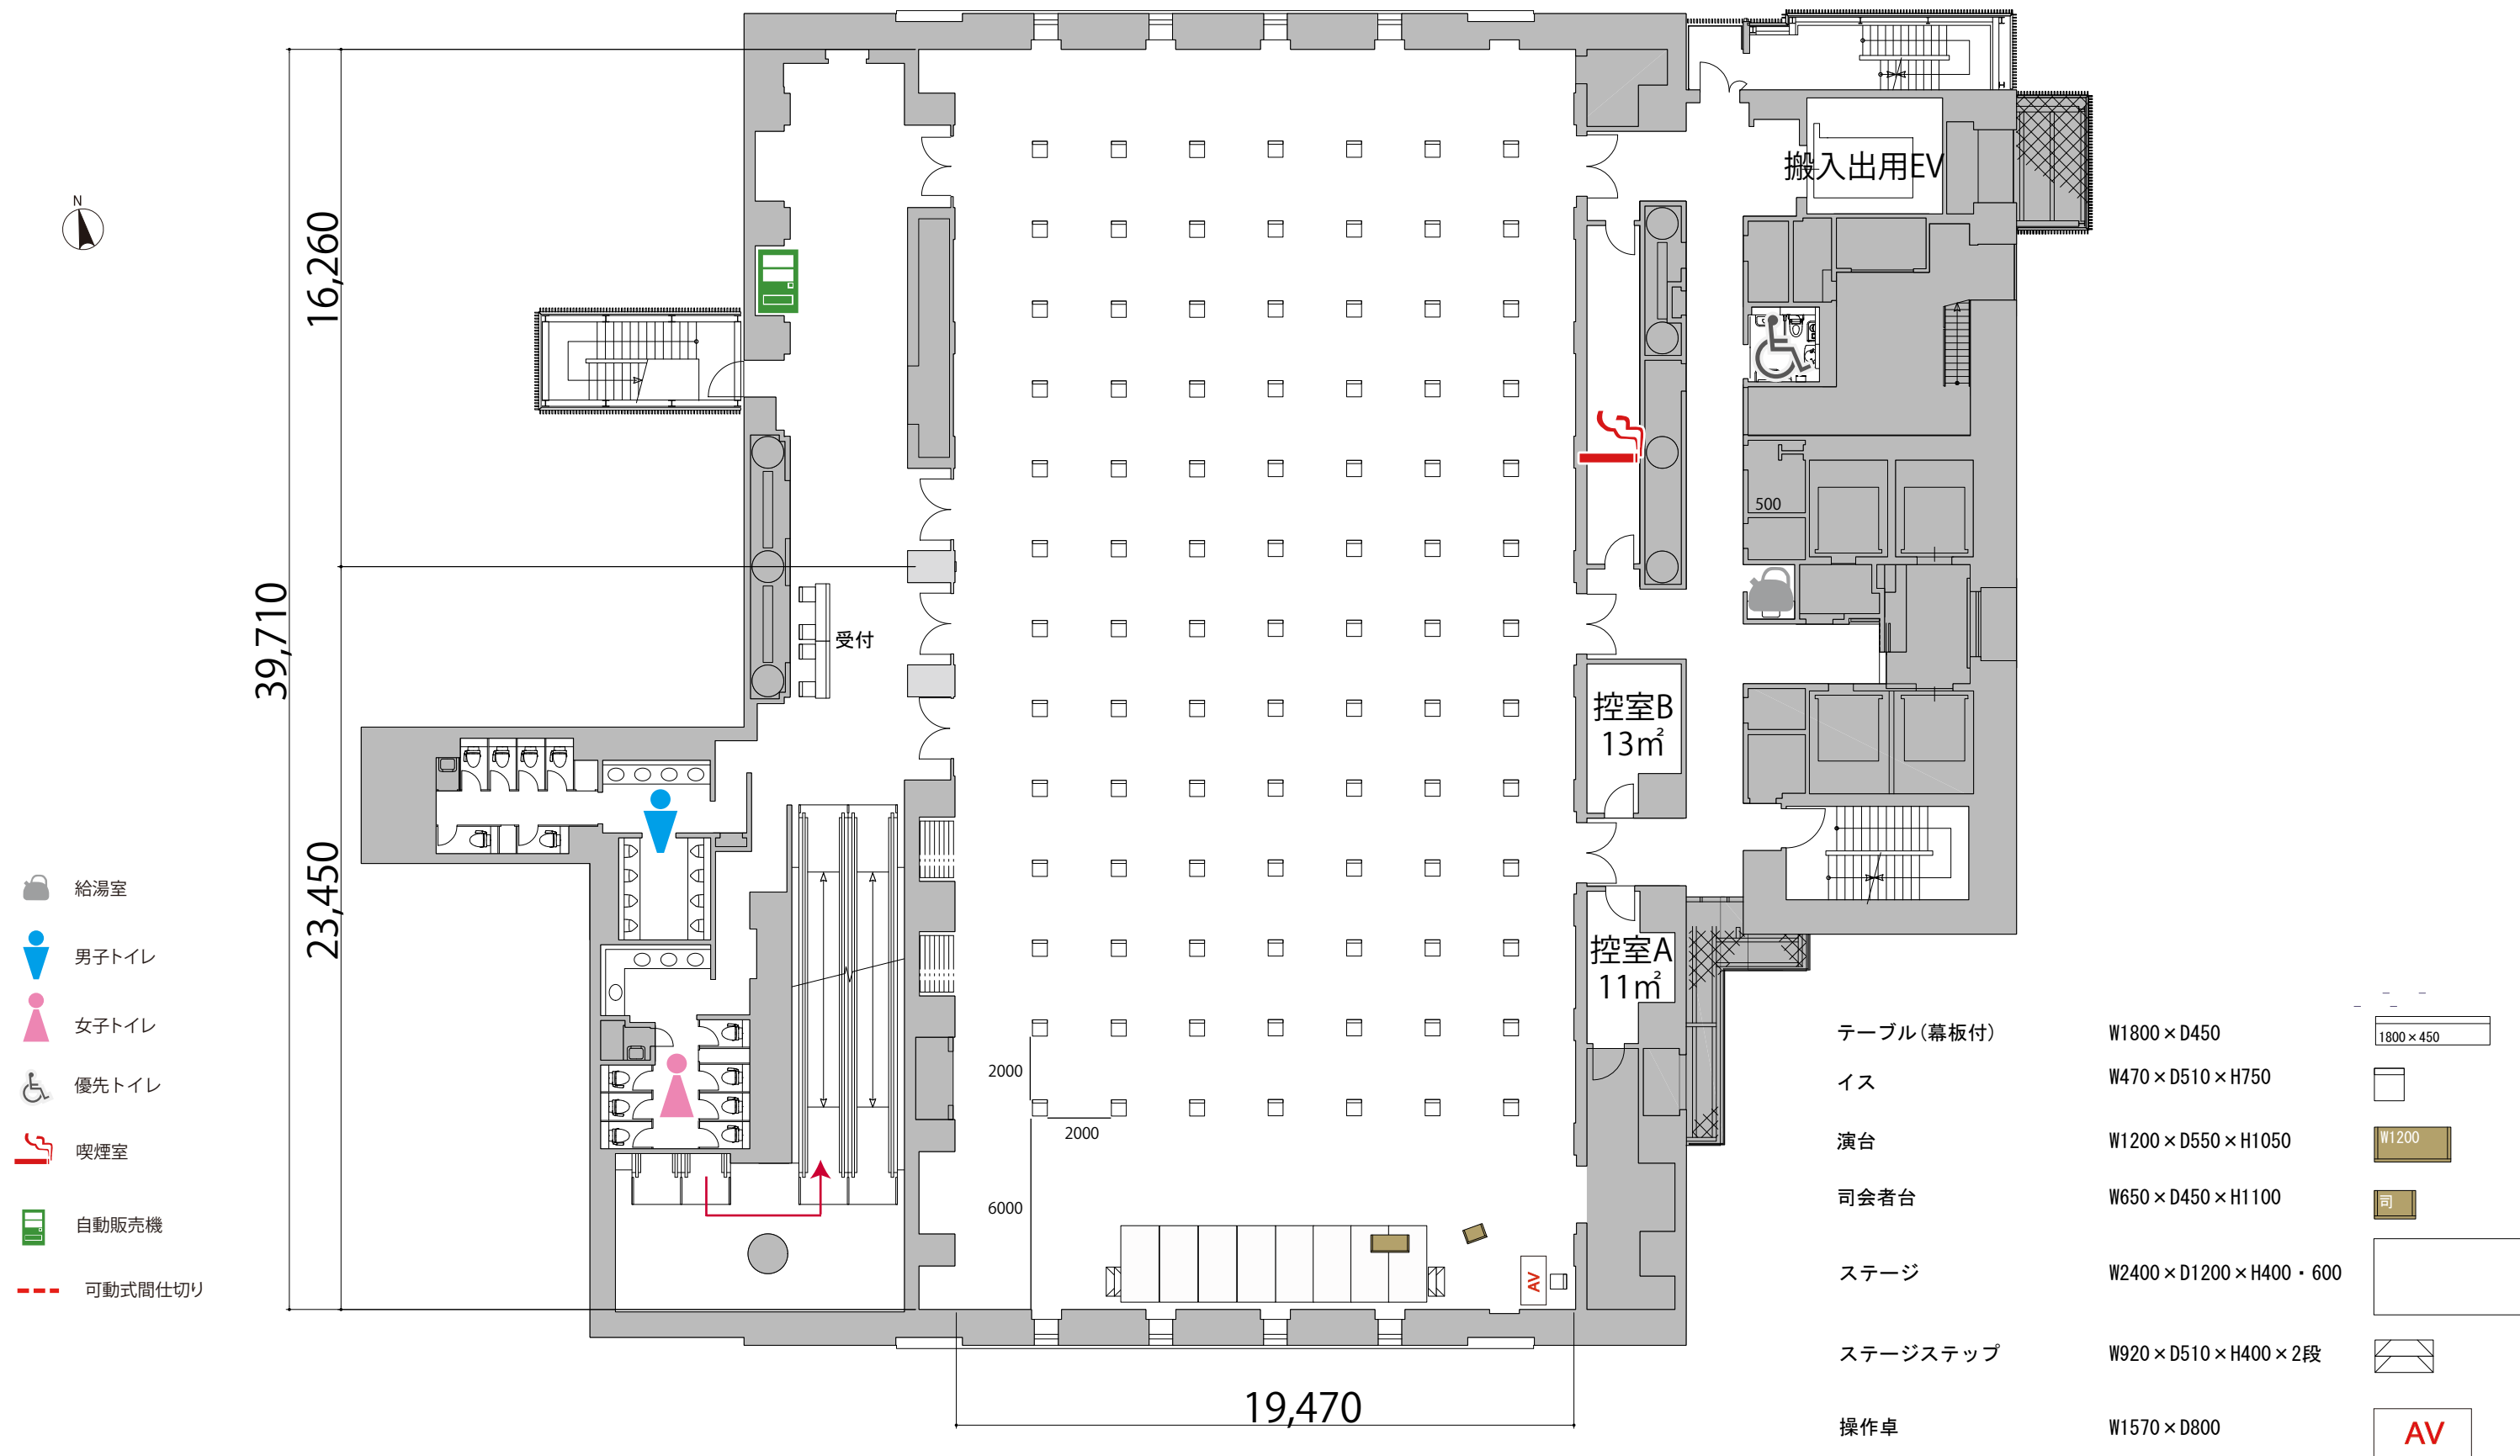

2F

ホール全体 シアター(2m間隔) 91席

2F

ホール全体 スクール1名掛け 119席