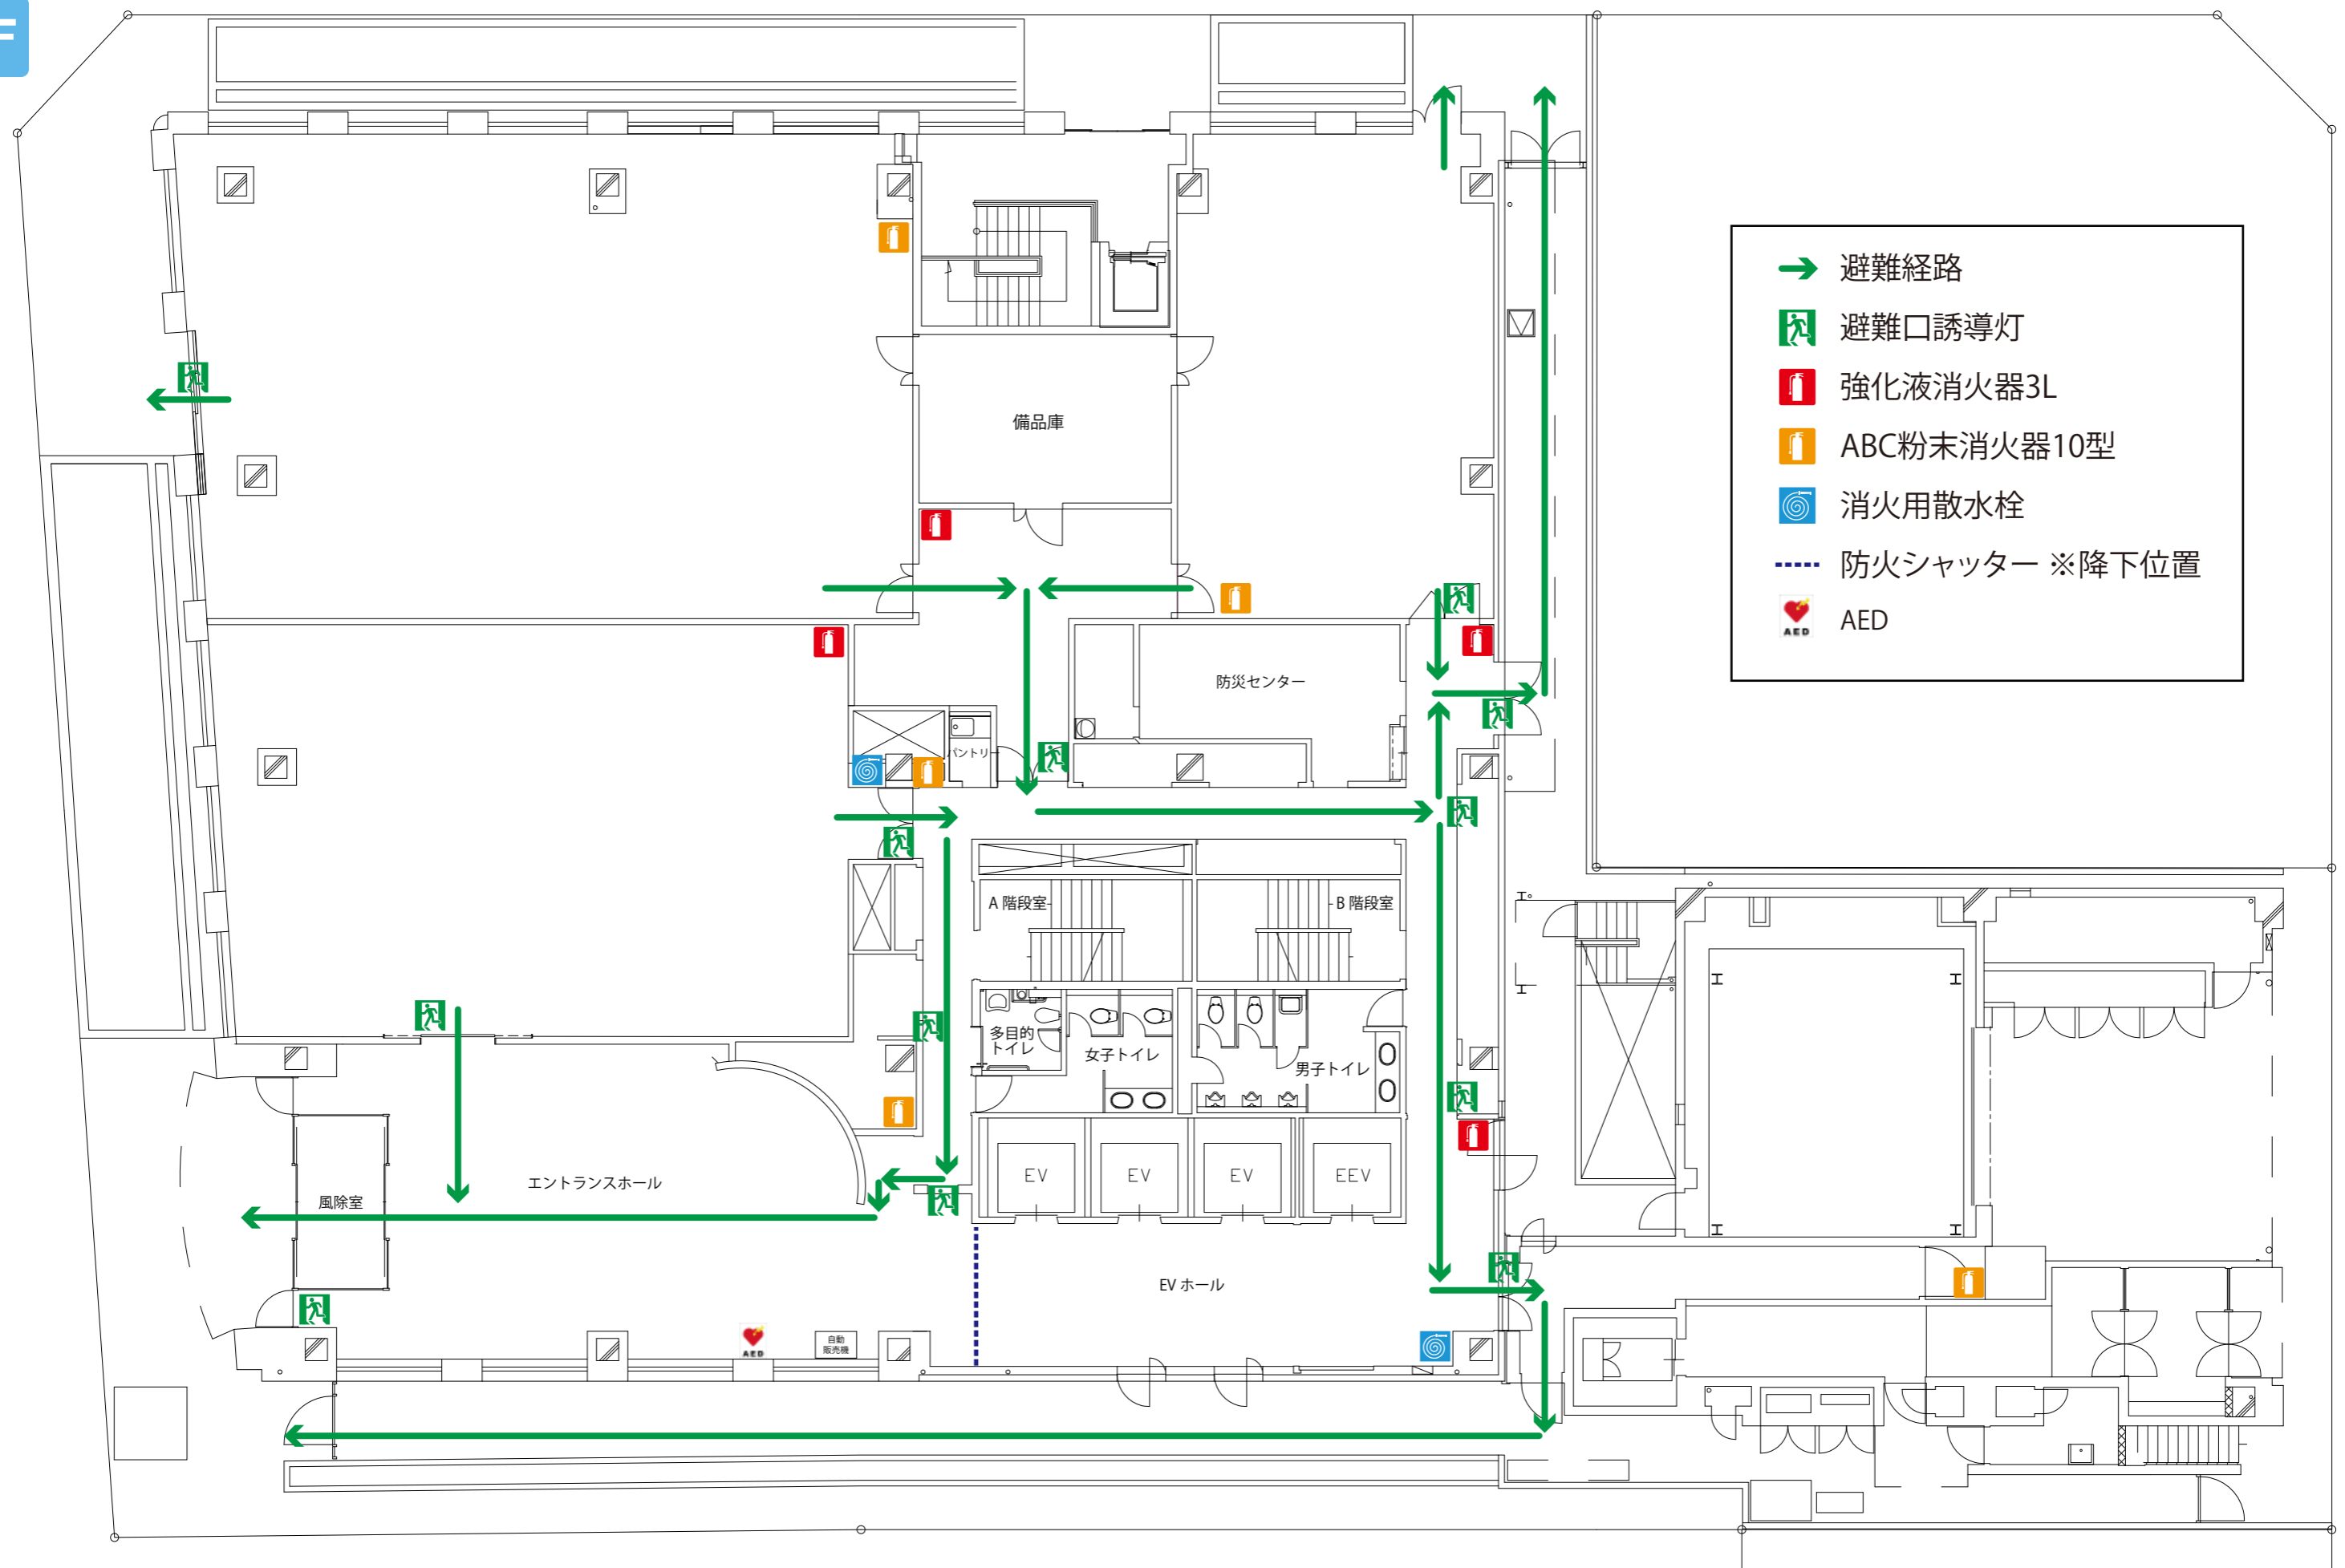

1F

- 避難経路
- 🚶 避難口誘導灯
- 🔥 強化液消火器3L
- 🔥 ABC粉末消火器10型
- 🚰 消火用散水栓
- 防火シャッター ※降下位置
- 📍 AED