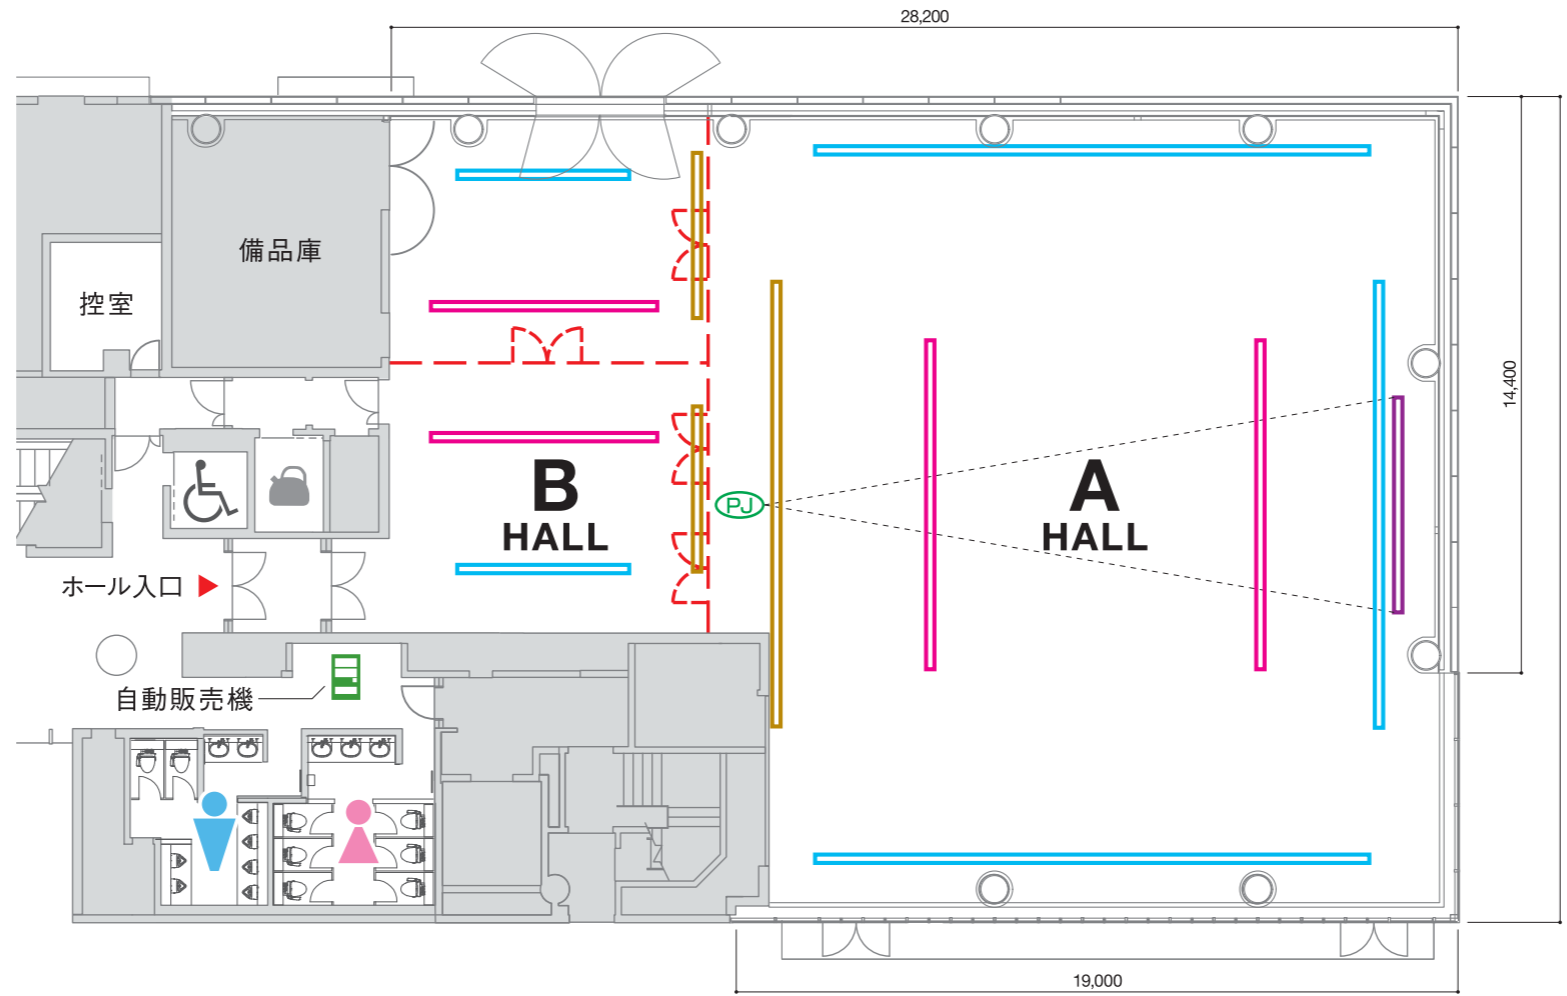

--- スライディングウォール/開閉式のパーテーション

- 電動照明ボタン
- 電動道具ボタン
- 固定道具ボタン
- 電動スクリーン
- 天吊プロジェクター
- 天吊メインスピーカー
- 天井固定カメラ