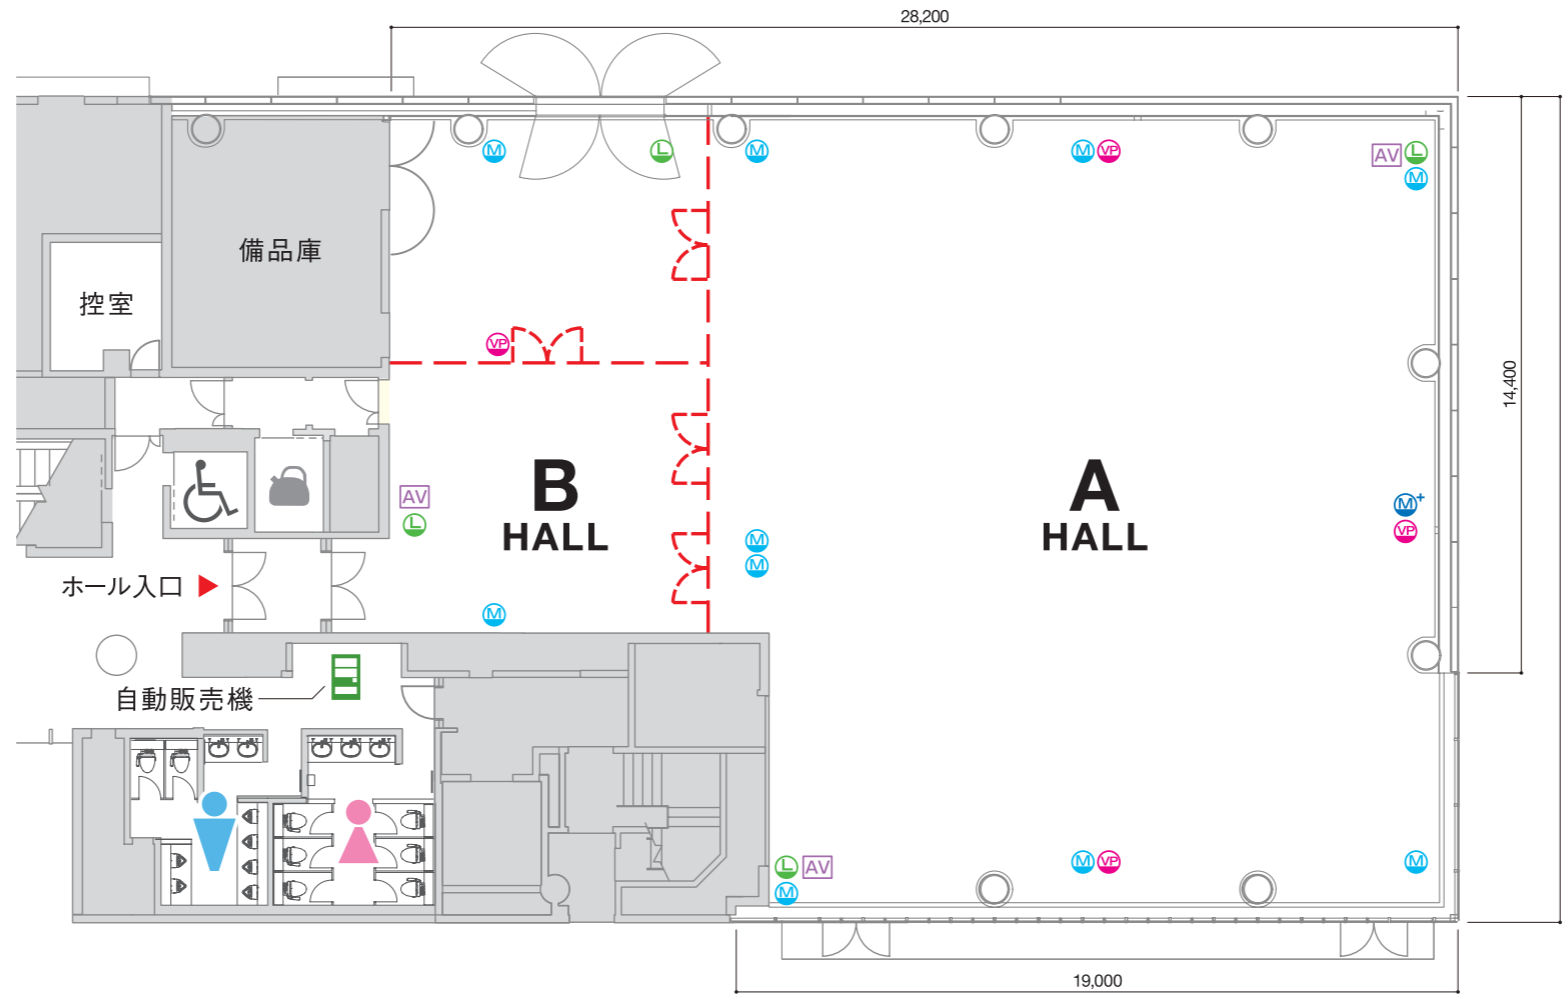

1F

--- スライディングウォール/開閉式のパーテーション

- マルチマイクコンセント
- マイクコンセント
- プロジェクタコンセント
- AV操作卓
- LANジャック
- イベント分電盤(電灯)
- ※床コンセント有