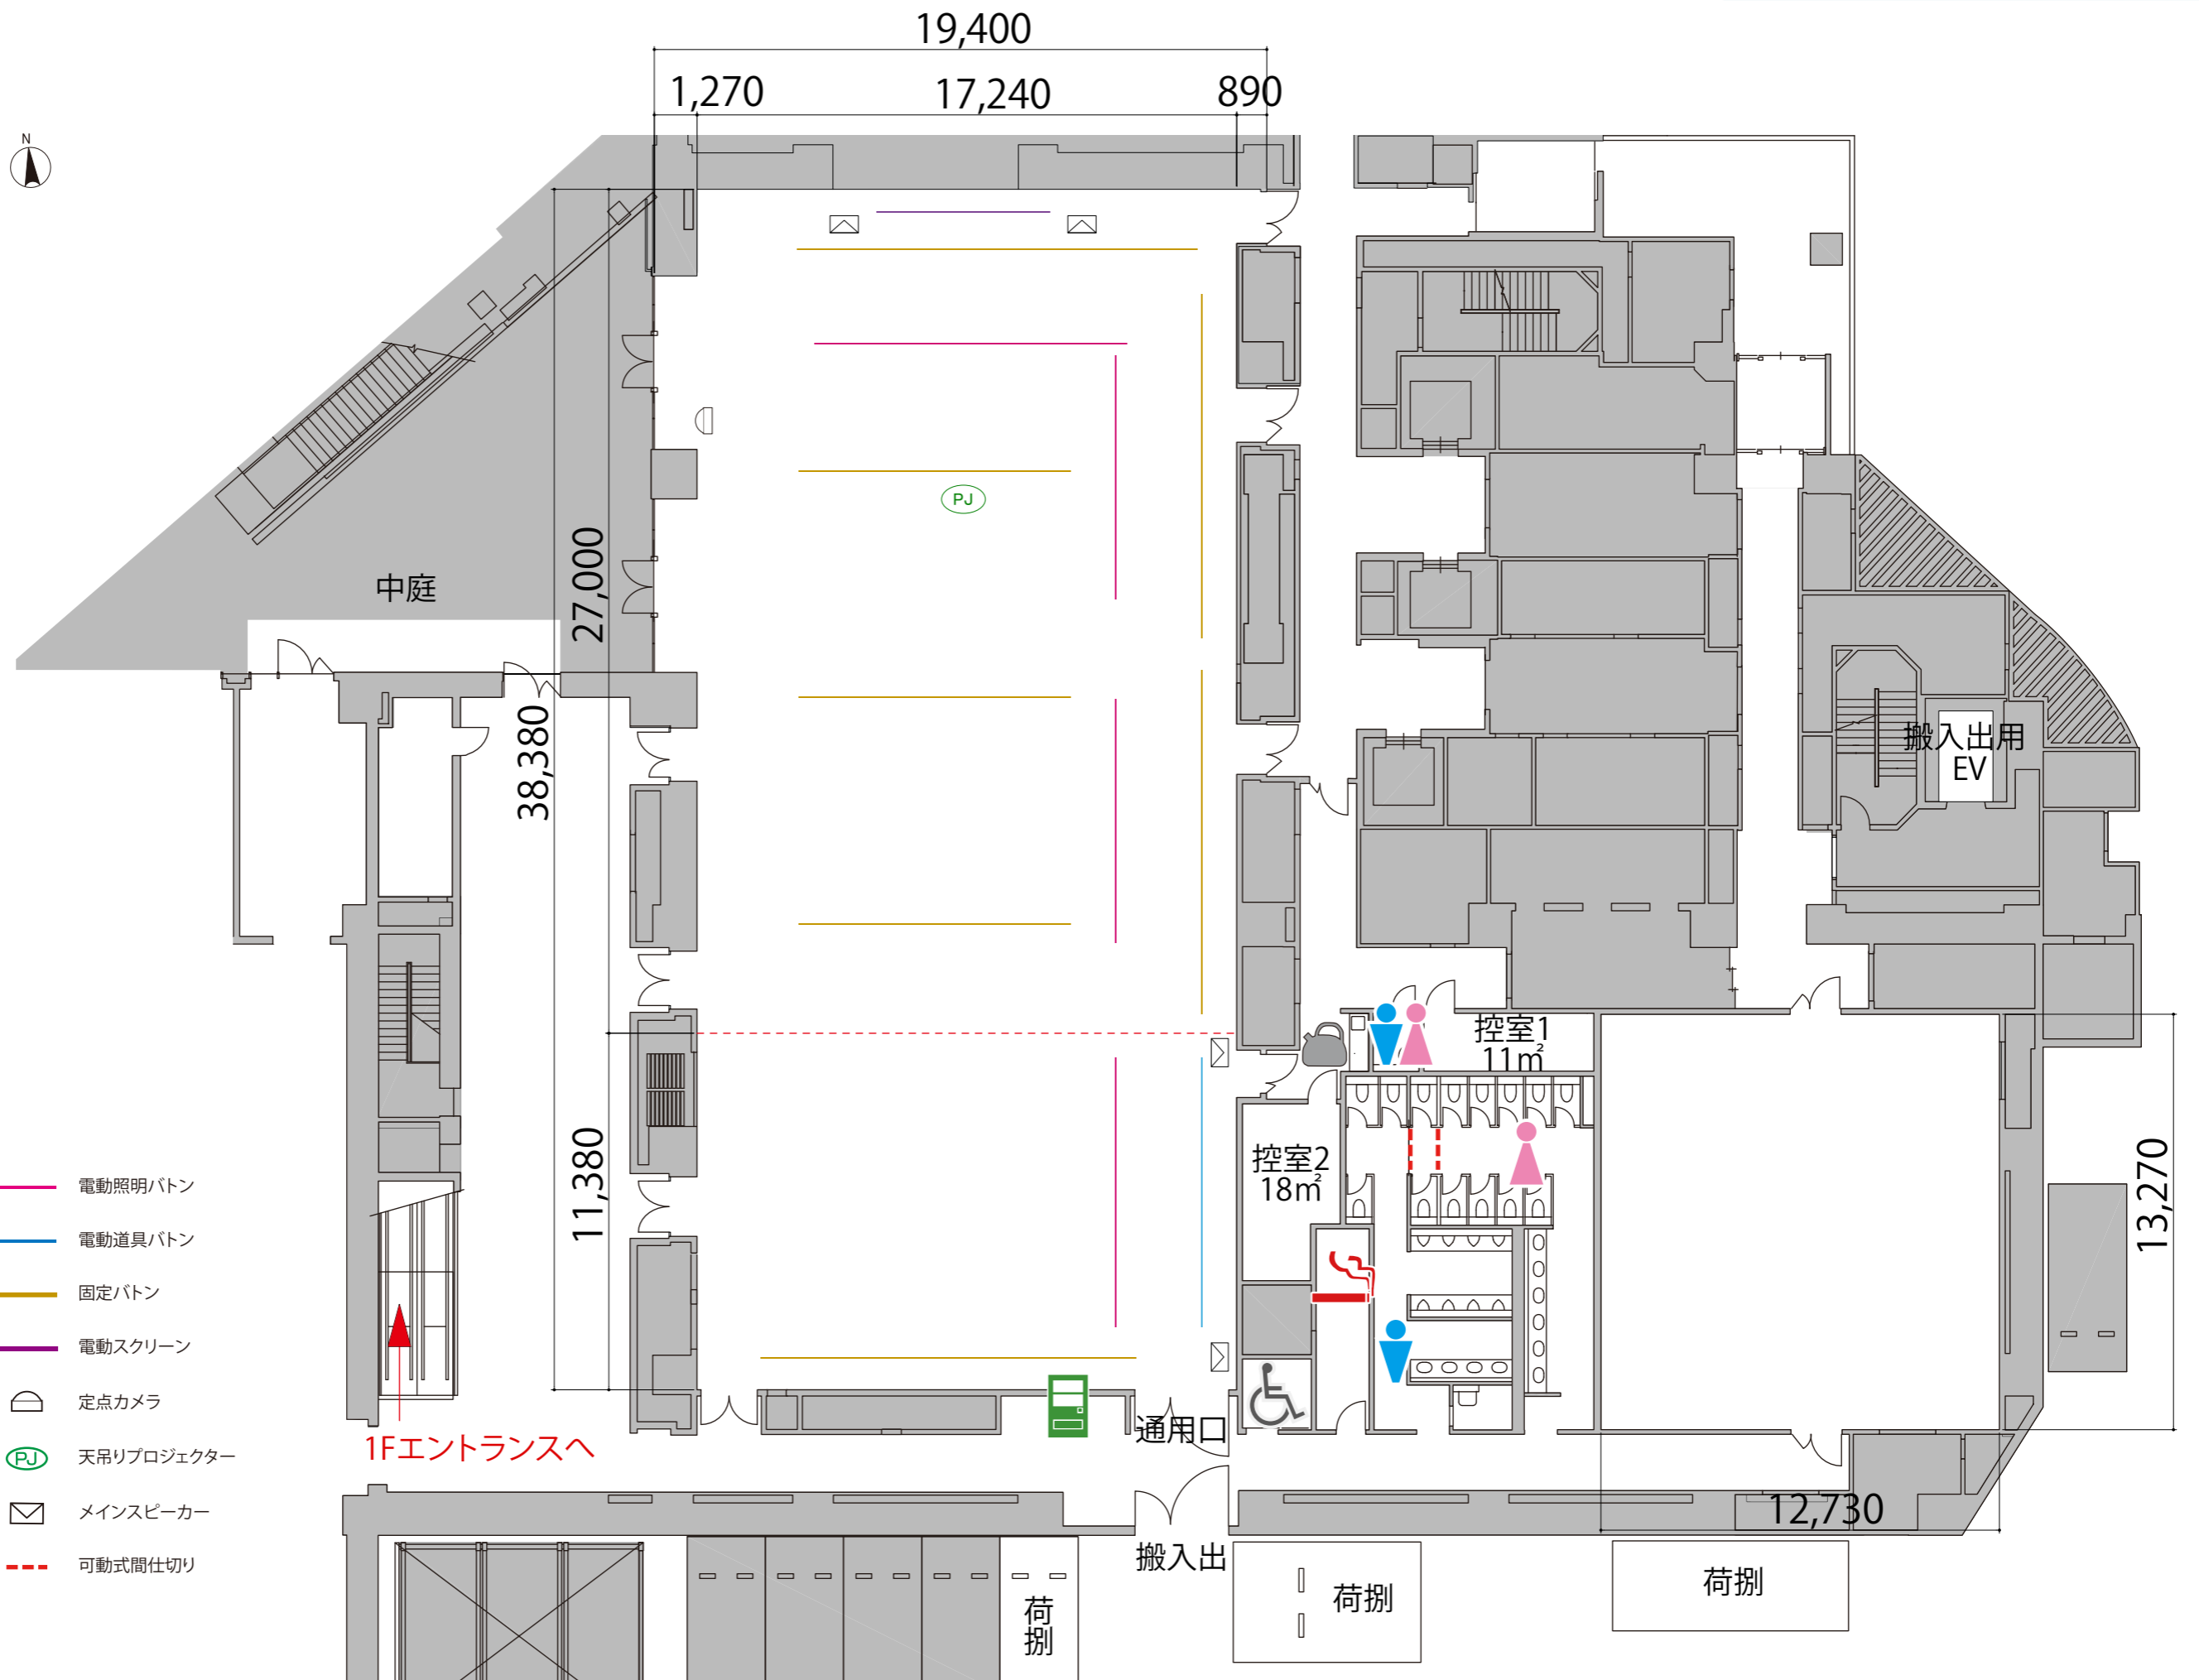

B1

-  給湯室
-  男子トイレ
-  女子トイレ
-  優先トイレ
-  喫煙室
-  自動販売機
-  ガラス窓
-  電動照明ボタン
-  電動道具ボタン
-  固定ボタン
-  電動スクリーン
-  定点カメラ
-  天吊りプロジェクター
-  メインスピーカー
-  可動式間仕切り