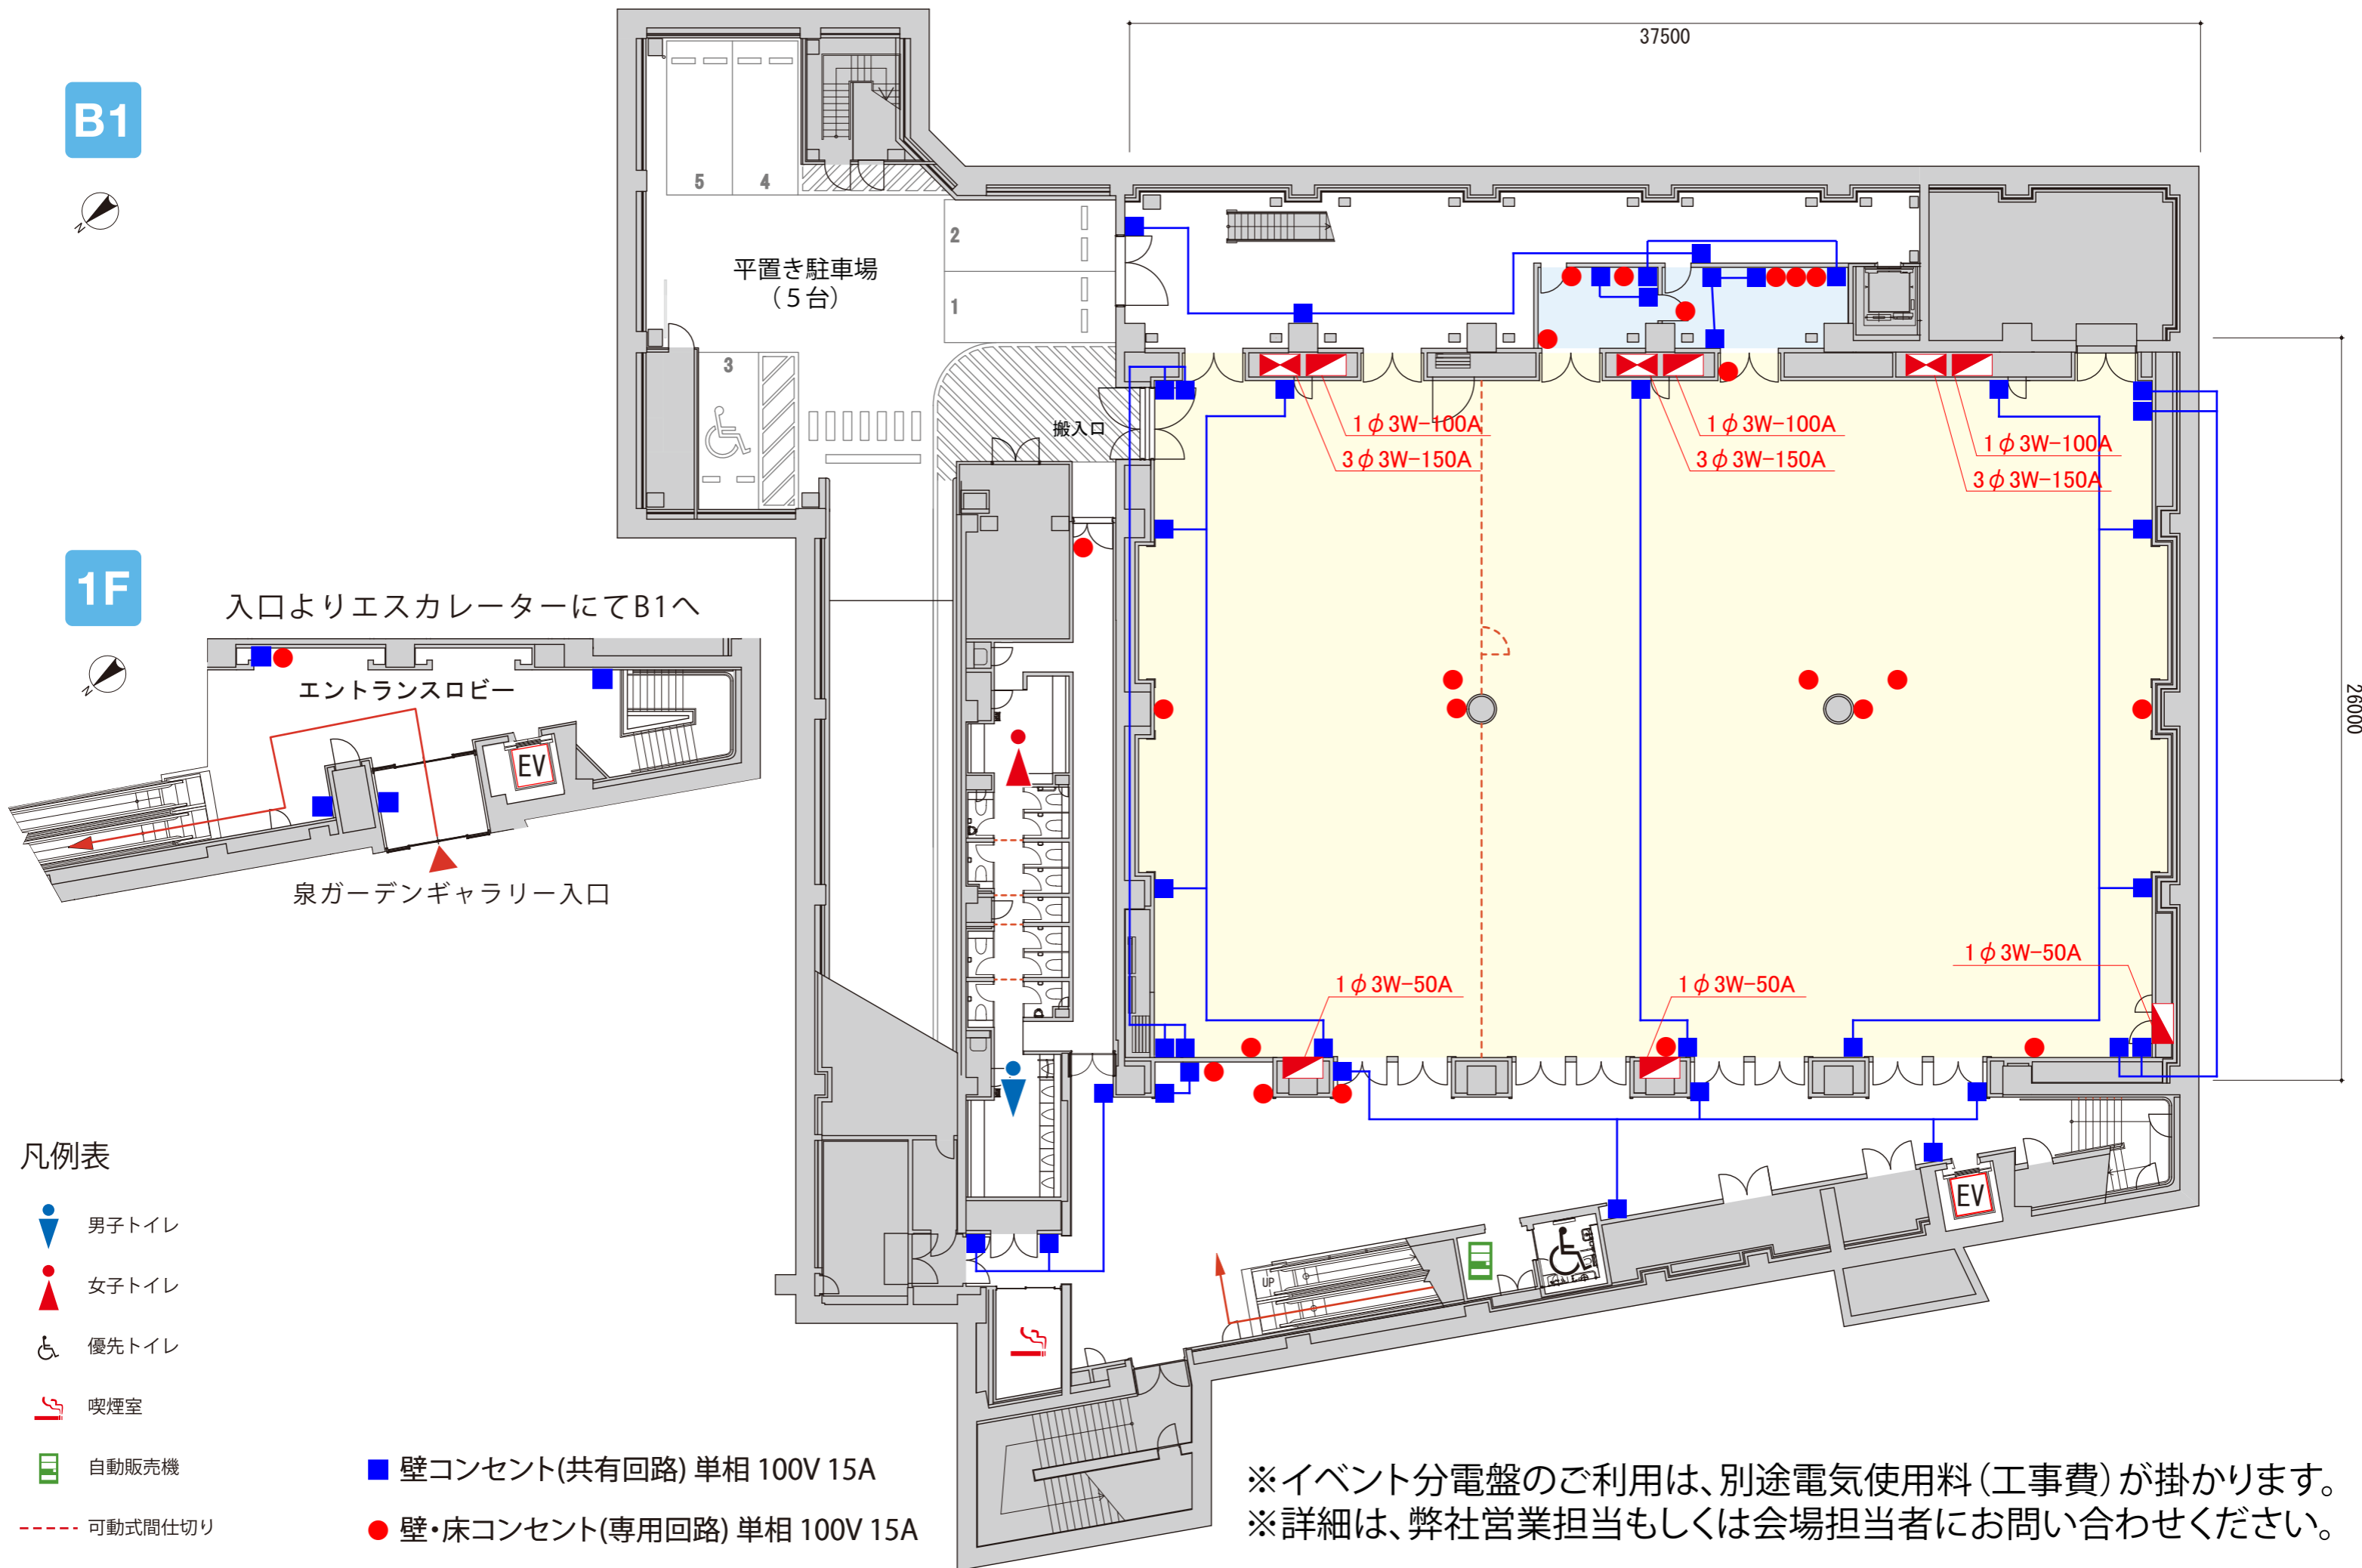

泉ガーデンギャラリー：電気回路図（1：200）

B1

1F

凡例表

- 男子トイレ
- 女子トイレ
- 優先トイレ
- 喫煙室
- 自動販売機
- 可動式間仕切り

- 壁コンセント(共有回路) 単相 100V 15A
- 壁・床コンセント(専用回路) 単相 100V 15A

※イベント分電盤のご利用は、別途電気使用料(工事費)が掛かります。  
 ※詳細は、弊社営業担当もしくは会場担当者にお問い合わせください。