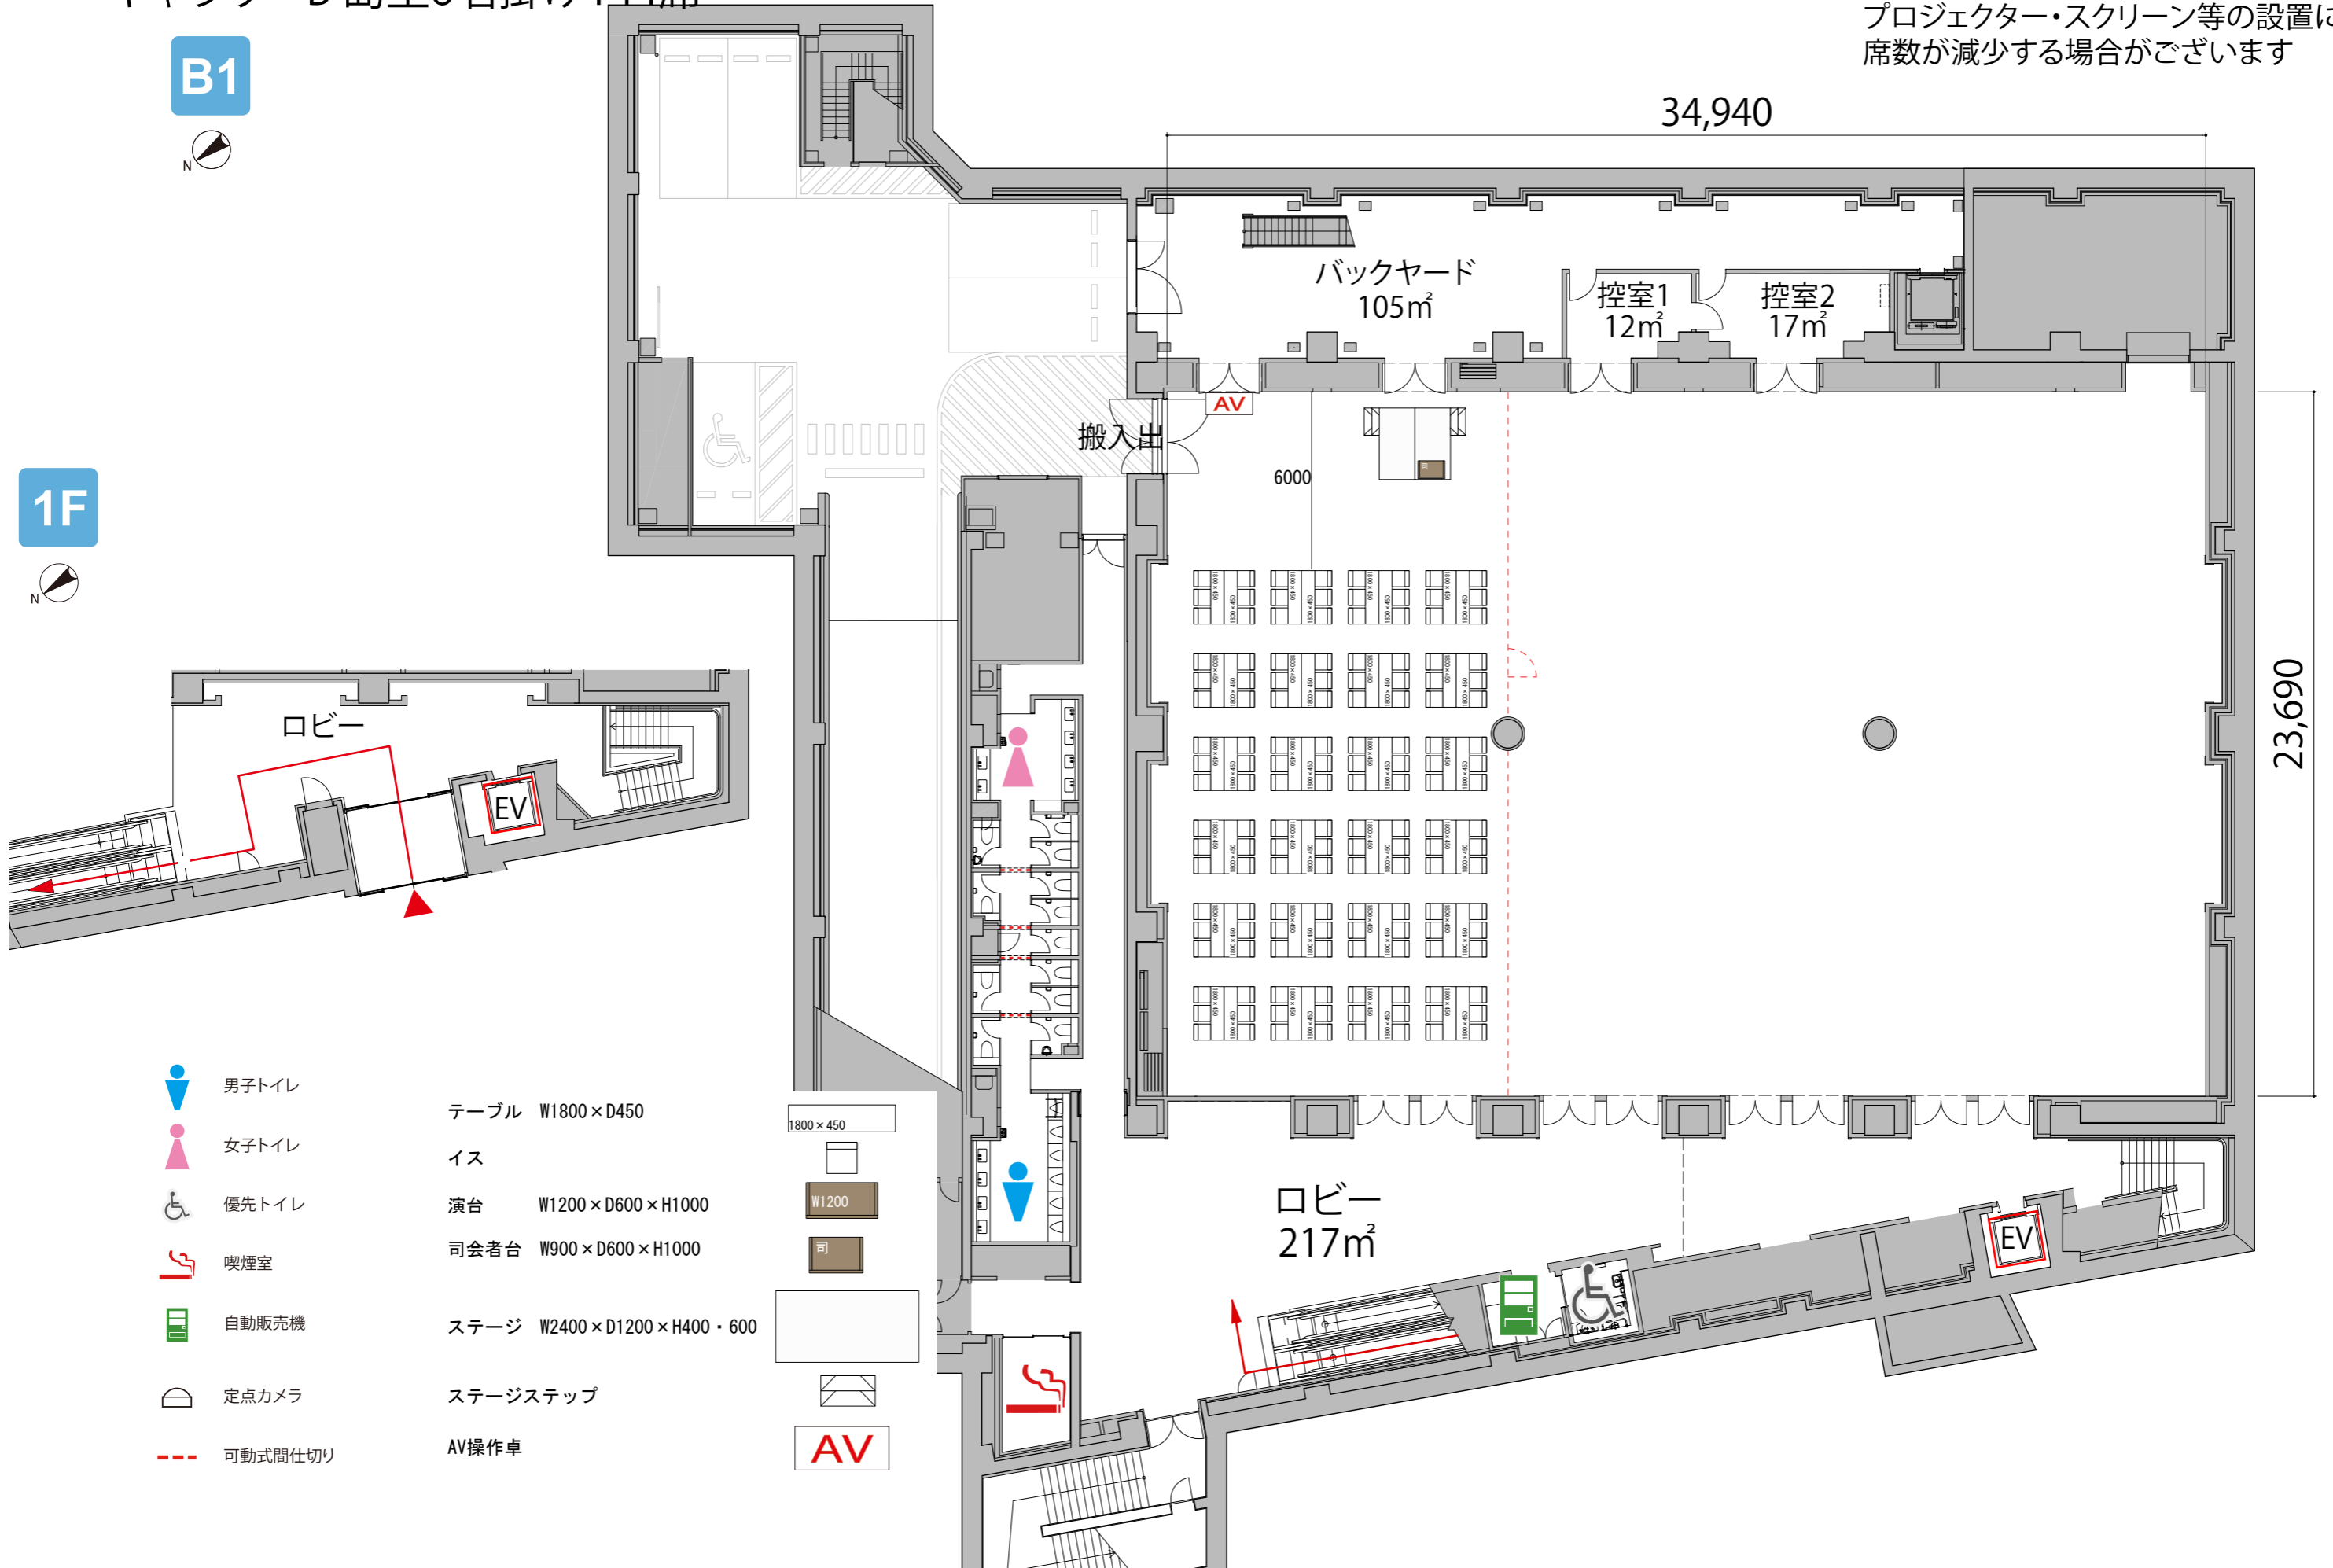

ギャラリーB 島型6名掛け144席

プロジェクター・スクリーン等の設置により
席数が減少する場合がございます

B1

1F

- 男子トイレ
- 女子トイレ
- 優先トイレ
- 喫煙室
- 自動販売機
- 定点カメラ
- 可動式間仕切り

- テーブル W1800 × D450
- イス
- 演台 W1200 × D600 × H1000
- 司会者台 W900 × D600 × H1000
- ステージ W2400 × D1200 × H400 · 600
- ステージステップ
- AV操作卓