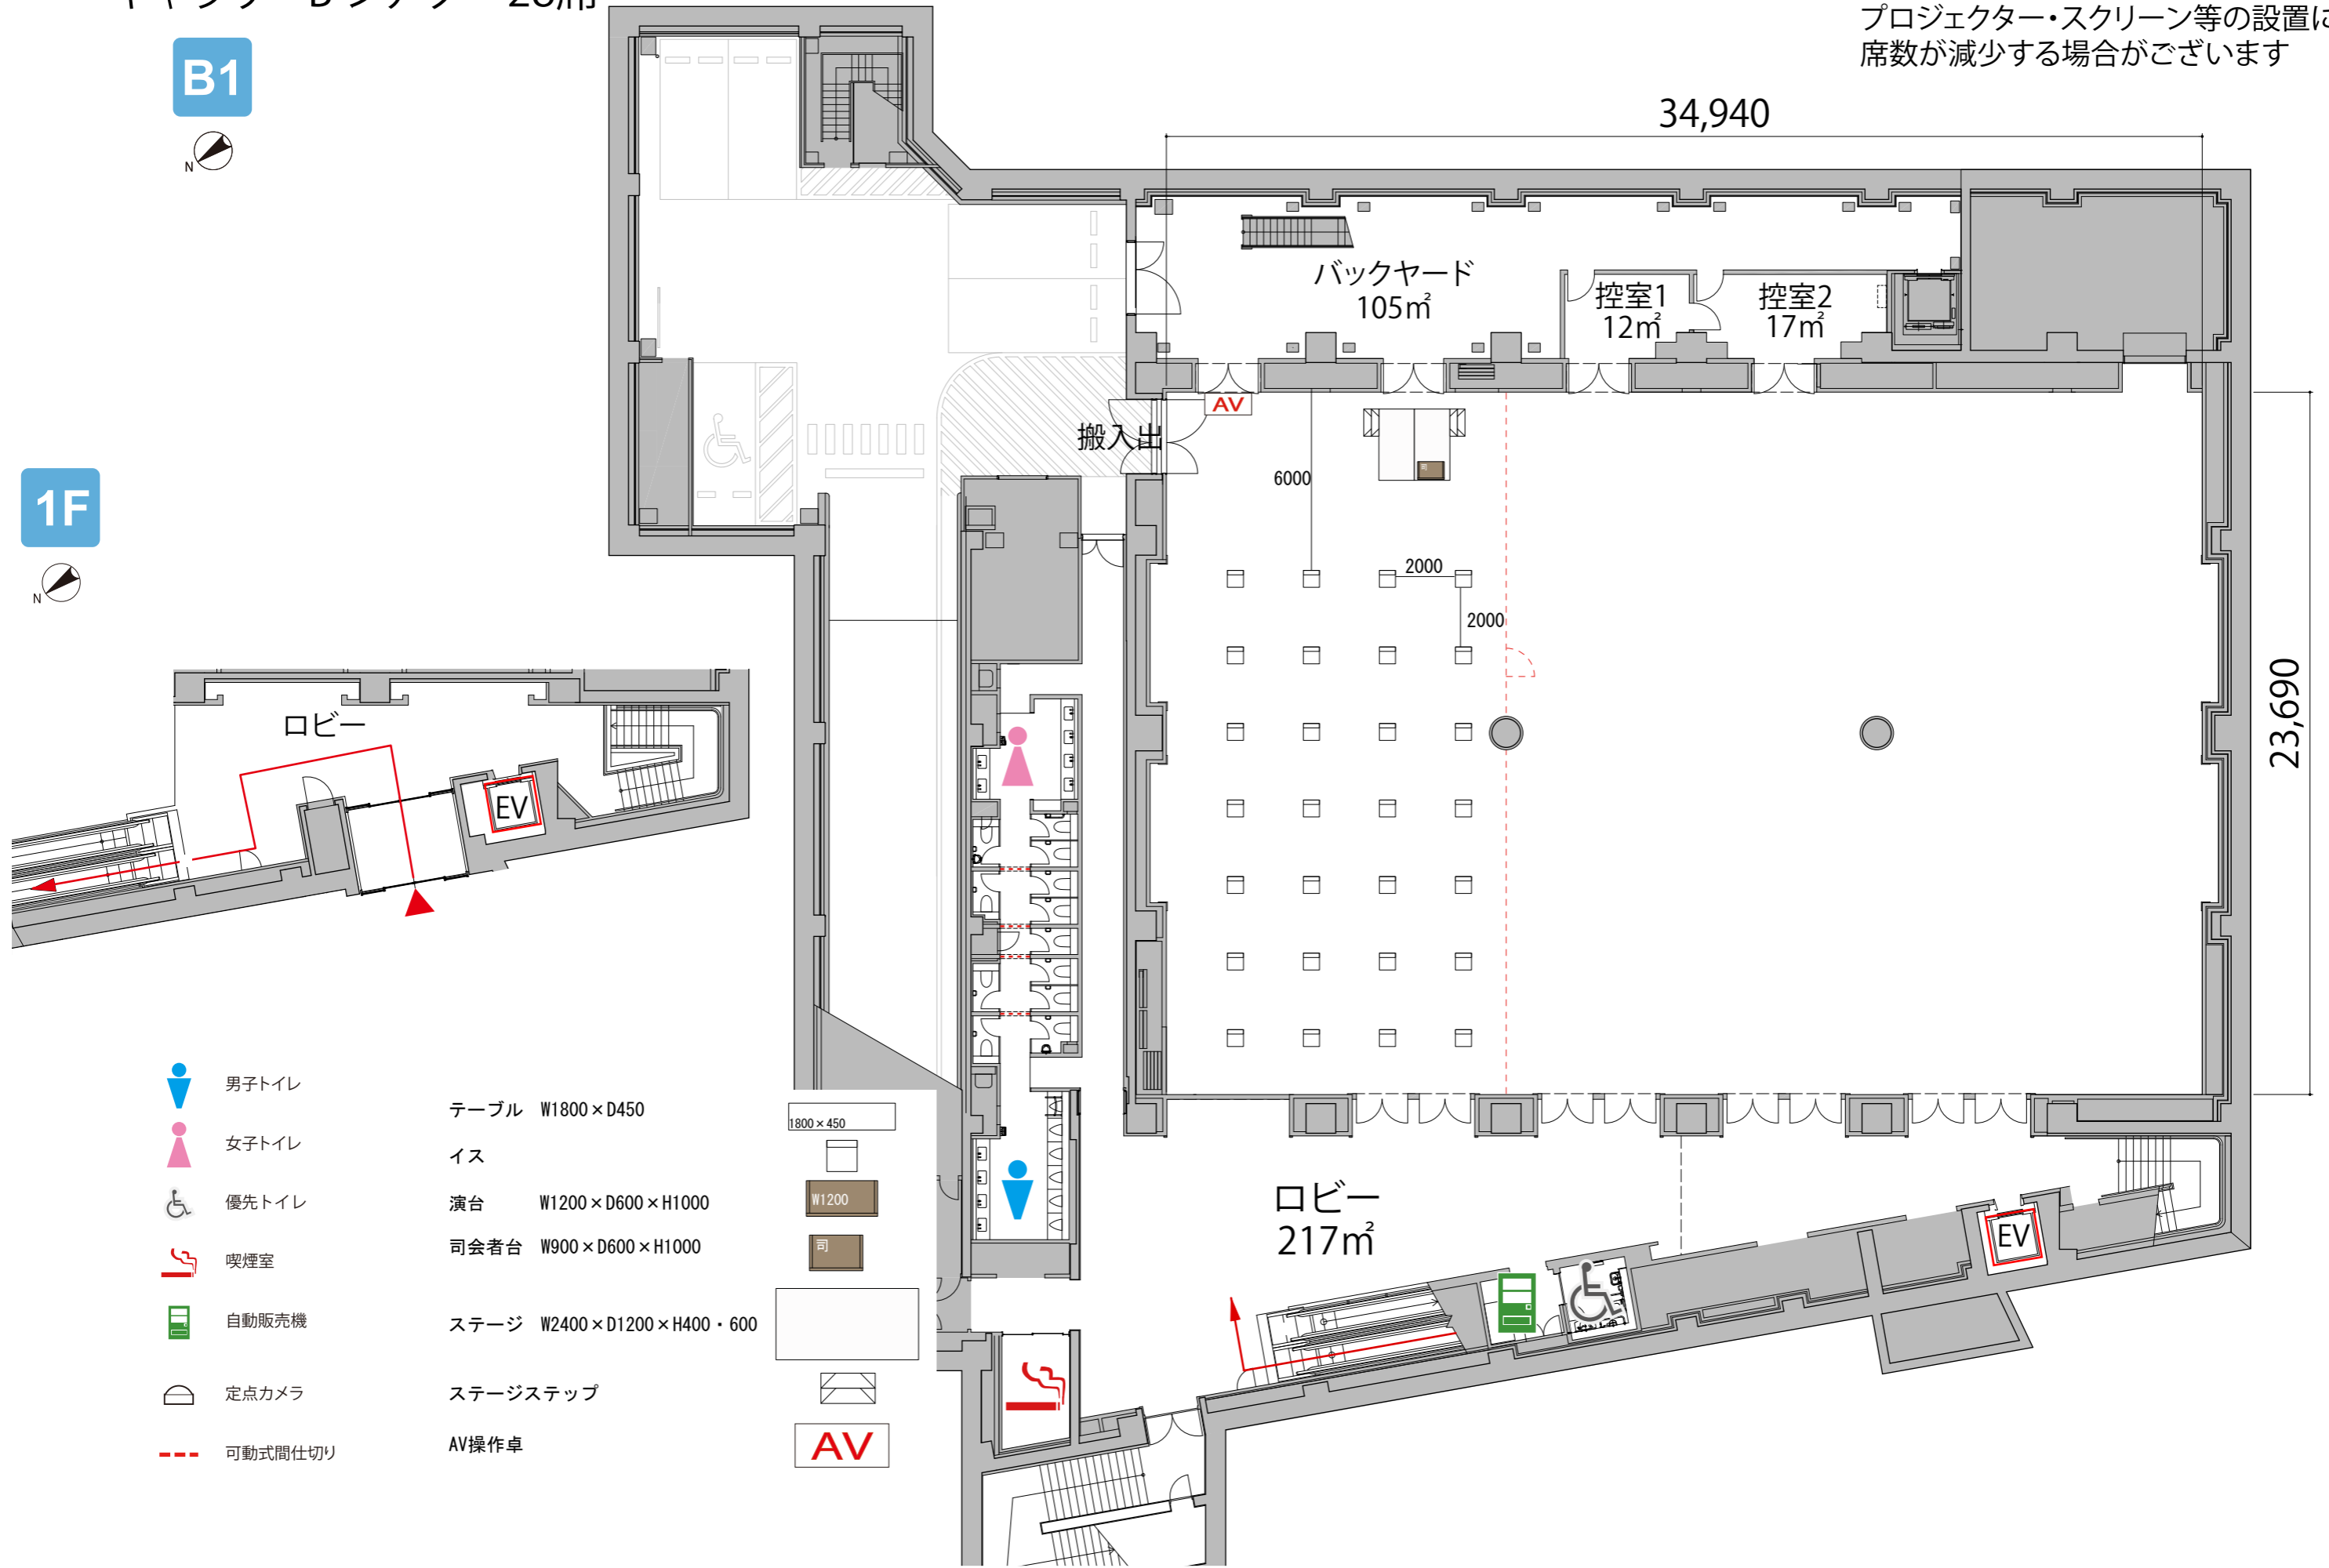

プロジェクター・スクリーン等の設置により
席数が減少する場合がございます

B1

1F

- 男子トイレ
- 女子トイレ
- 優先トイレ
- 喫煙室
- 自動販売機
- 定点カメラ
- 可動式間仕切り

- テーブル W1800 x D450
- イス
- 演台 W1200 x D600 x H1000
- 司会者台 W900 x D600 x H1000
- ステージ W2400 x D1200 x H400・600
- ステージステップ
- AV操作卓

ギャラリーB シアター28席

プロジェクター・スクリーン等の設置により
席数が減少する場合がございます

B1

1F

- 男子トイレ
- 女子トイレ
- 優先トイレ
- 喫煙室
- 自動販売機
- 定点カメラ
- 可動式間仕切り

- テーブル W1800×D450
- イス
- 演台 W1200×D600×H1000
- 司会者台 W900×D600×H1000
- ステージ W2400×D1200×H400・600
- ステージステップ
- AV操作卓