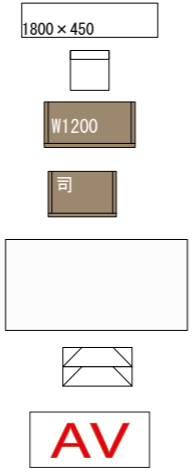

プロジェクター・スクリーン等の設置により
席数が減少する場合がございます

B1

1F

- 男子トイレ
- 女子トイレ
- 優先トイレ
- 喫煙室
- 自動販売機
- 定点カメラ
- 可動式間仕切り

- テーブル W1800 x D450
- イス
- 演台 W1200 x D600 x H1000
- 司会者台 W900 x D600 x H1000
- ステージ W2400 x D1200 x H400・600
- ステージステップ
- AV操作卓

ギャラリーB シアター28席

プロジェクター・スクリーン等の設置により
席数が減少する場合がございます

B1

1F

- 男子トイレ
- 女子トイレ
- 優先トイレ
- 喫煙室
- 自動販売機
- 定点カメラ
- 可動式間仕切り

- テーブル W1800×D450
- イス
- 演台 W1200×D600×H1000
- 司会者台 W900×D600×H1000
- ステージ W2400×D1200×H400・600
- ステージステップ
- AV操作卓