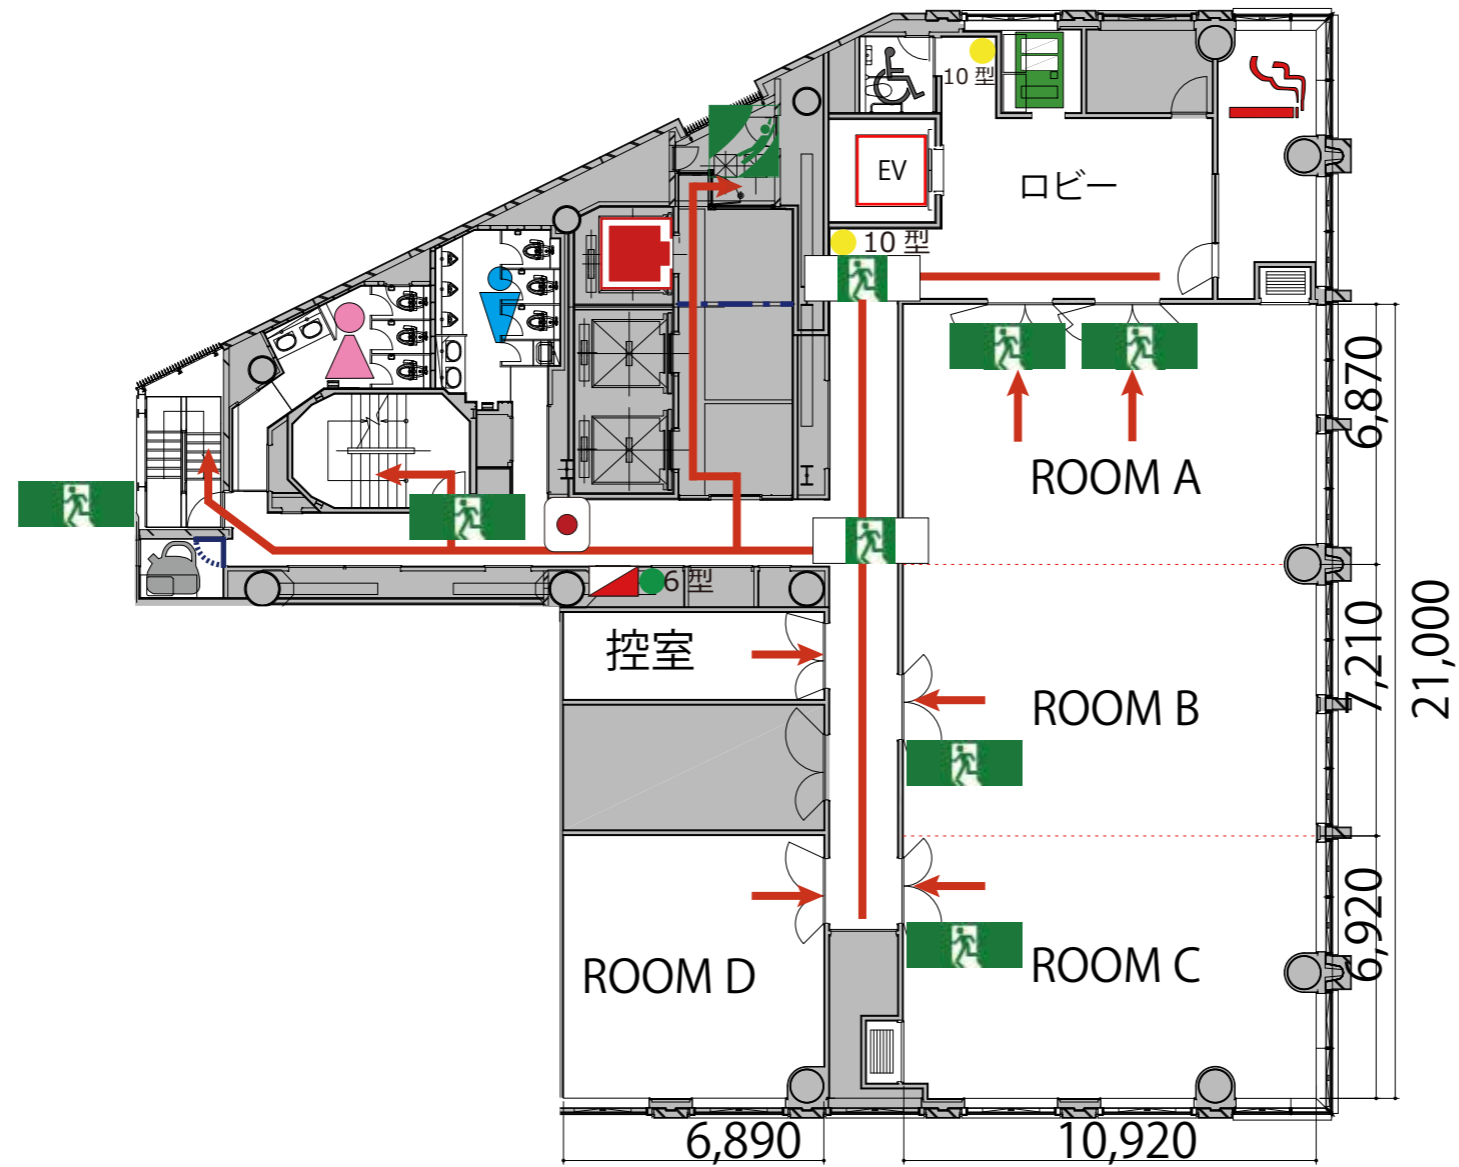

2F

- 避難経路
- 6型 強化液消火器 6型
- 10型 粉末消火器 10型
- 消火栓
- 避難口誘導標識
- 避難通路 誘導標識
- 防火戸
- 防火スクリーン
- 防煙垂れ壁
- 排煙口起動ボタン
- AED
- 救助袋
- 非常用 EV

AEDは1Fエントランスにあります