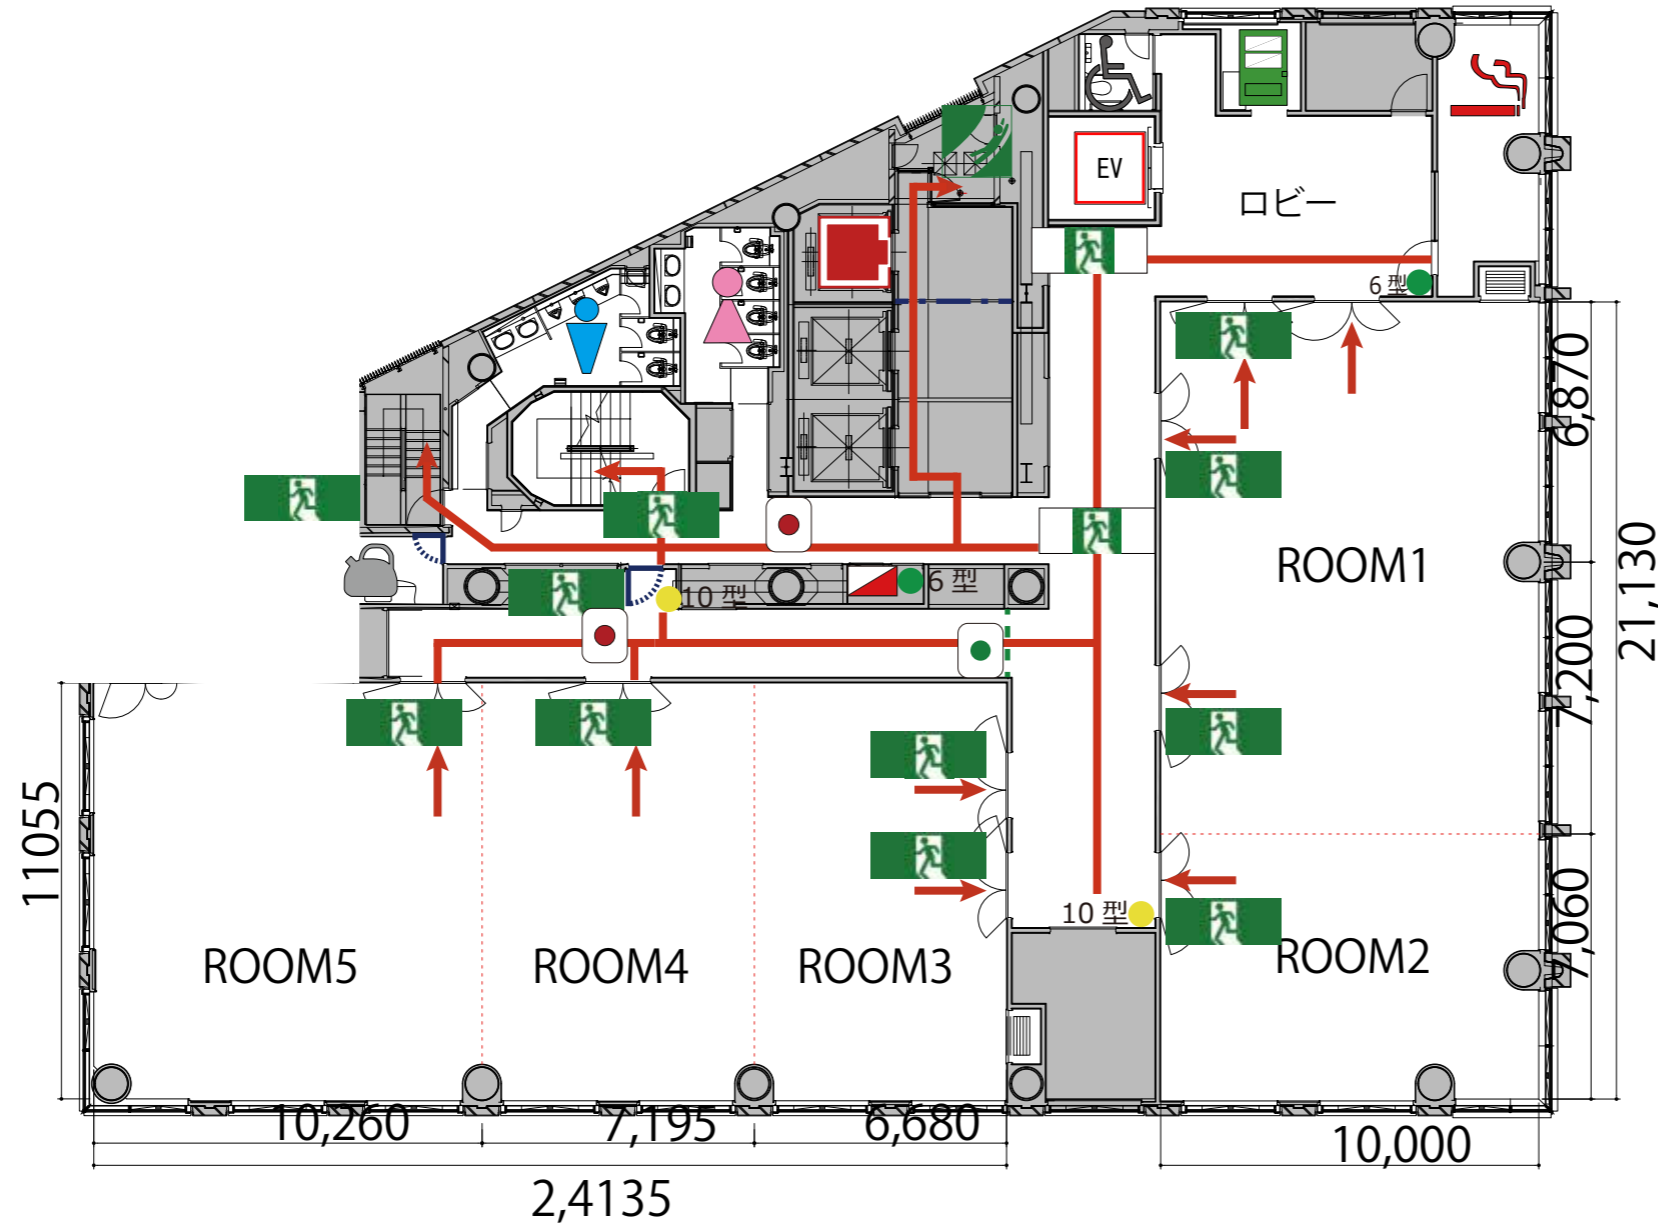

3F

- 避難経路
- 6型 強化液消火器 6型
- 10型 粉末消火器 10型
- 消火栓
- 避難口誘導標識
- 避難通路 誘導標識
- 防火戸
- 防火スクリーン
- 防煙垂れ壁
- 排煙口起動ボタン
- 防煙垂れ壁起動ボタン
- AED
- 救助袋
- 非常用 EV

AEDは1Fエントランスにあります