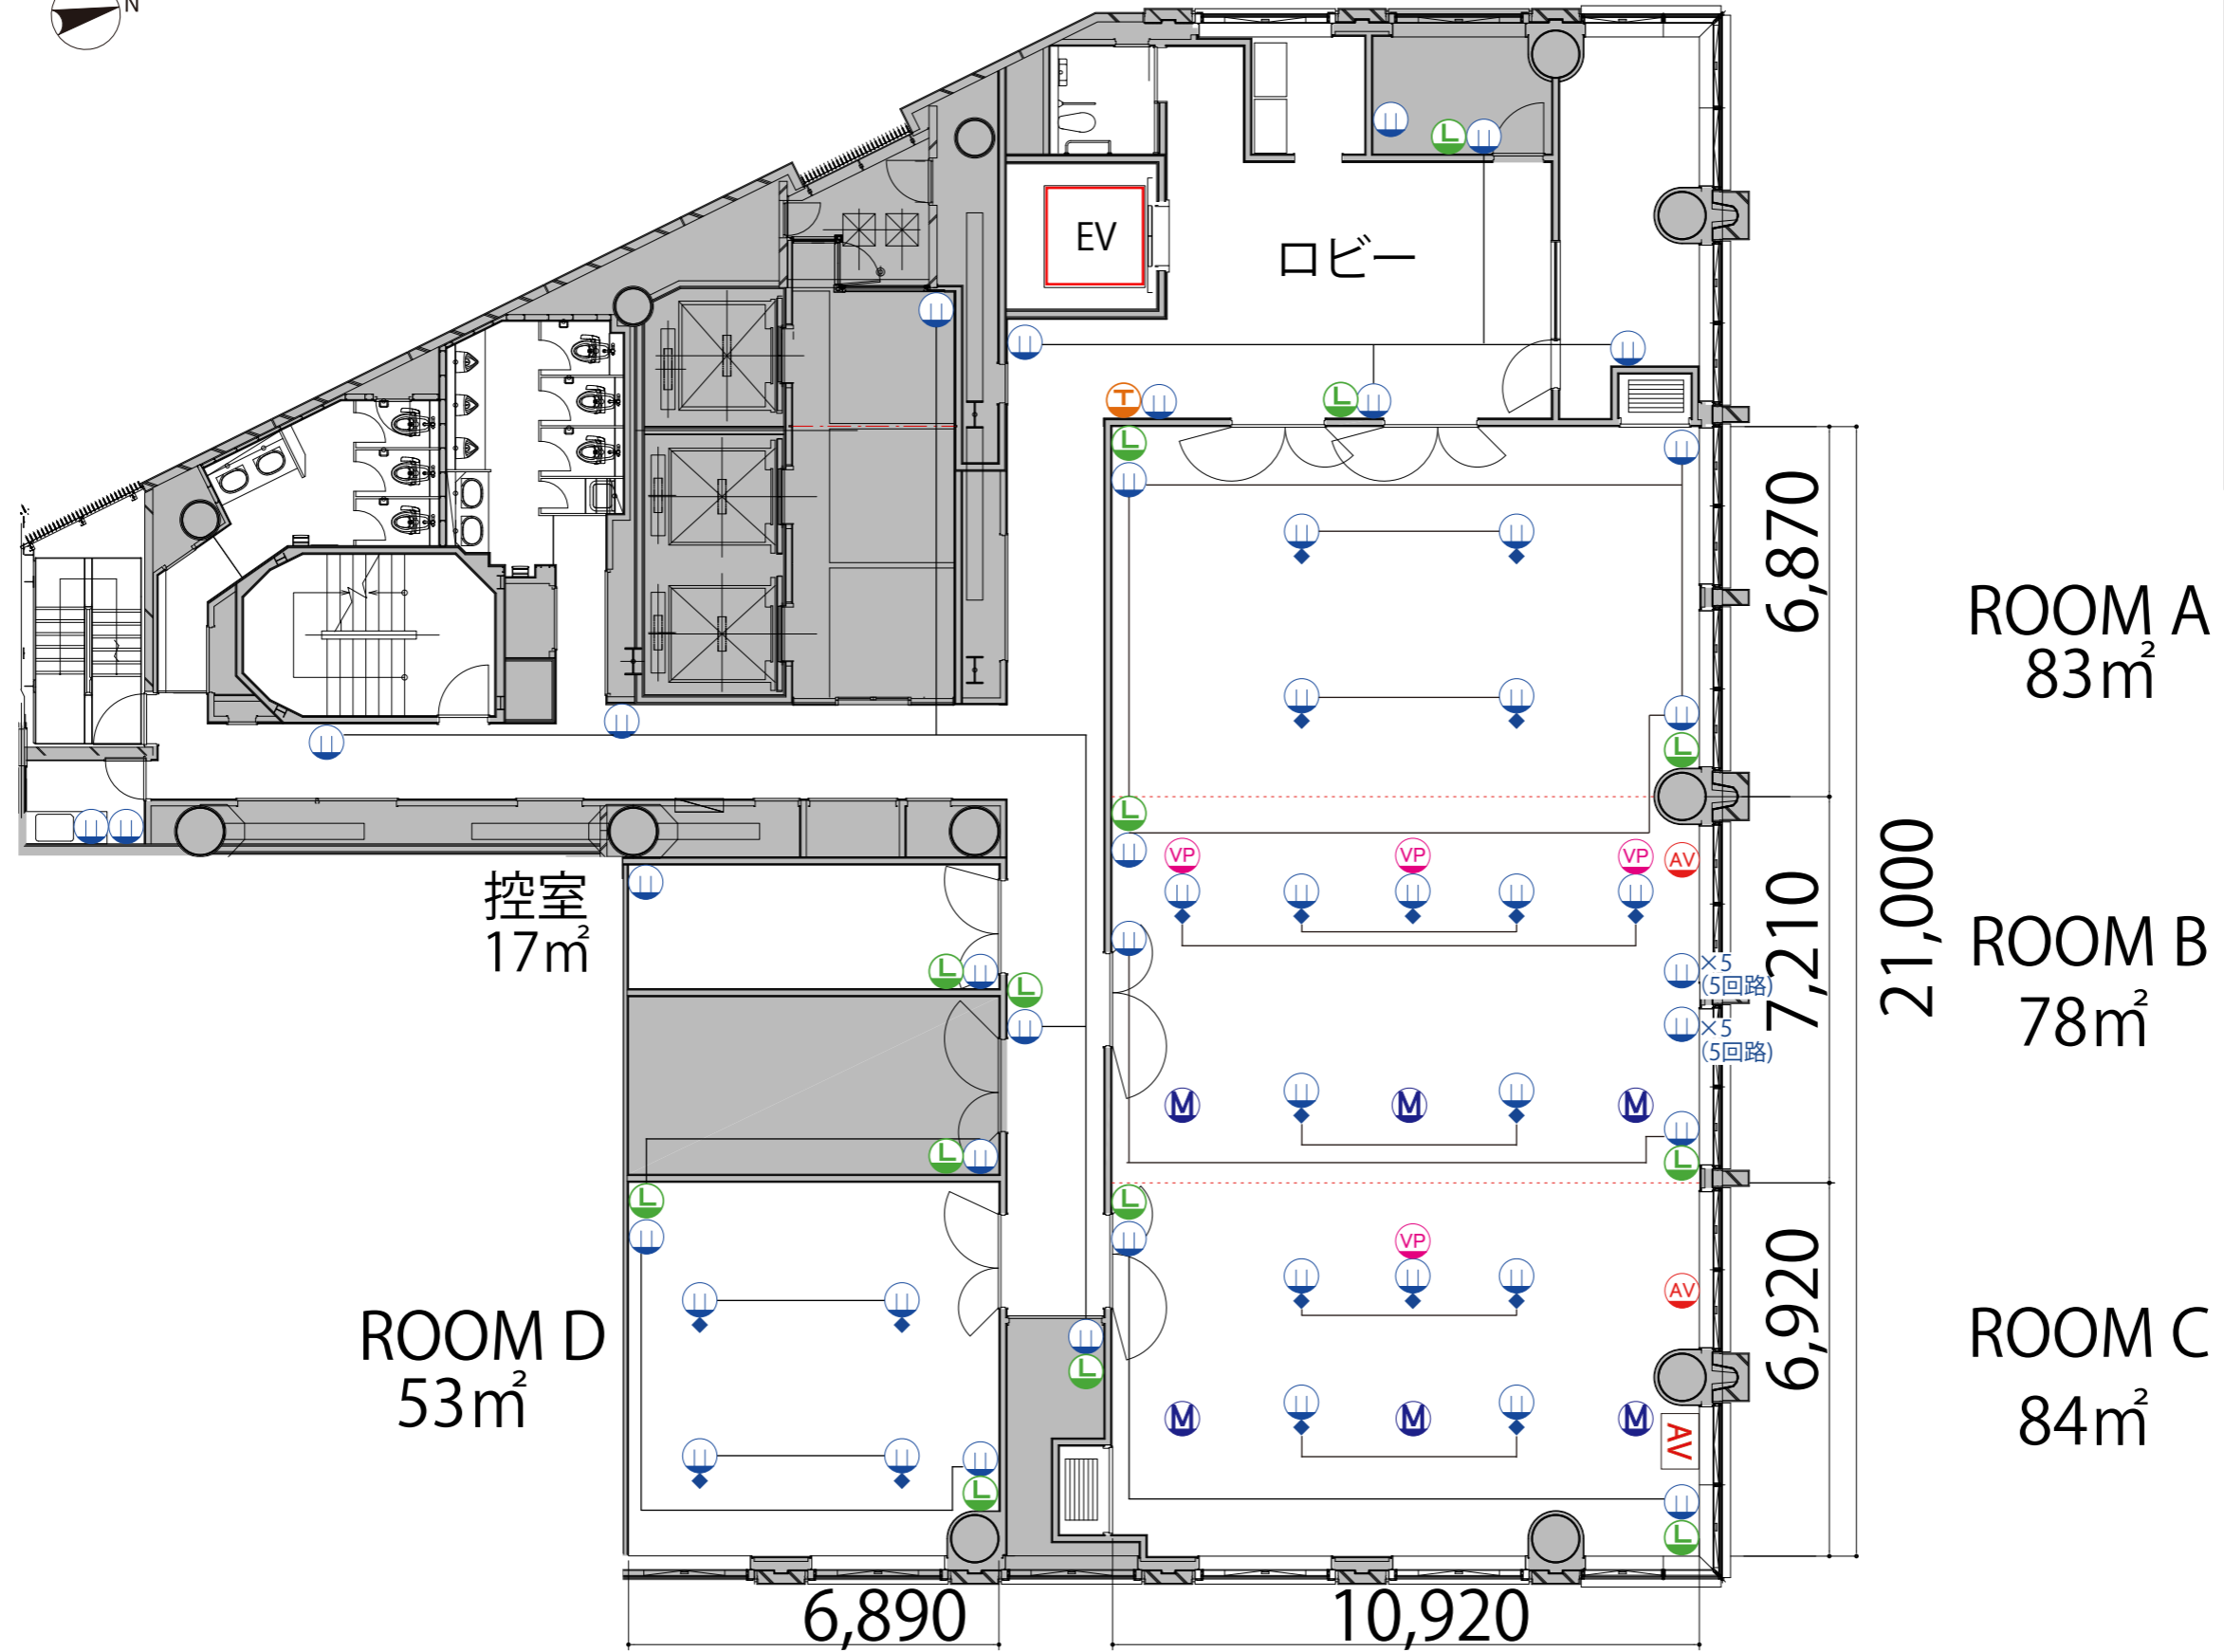

2F

- 床アイコン 凡例一覧
- コンセント 床
 - コンセント 壁
 - LAN ジャック
 - マイク
 - 映像 OUT
 - AV 操作卓 接続盤
 - 内線電話
 - AV 操作卓

詳細につきましては、
HPの「会議室備品」→「施設概要」をご確認ください