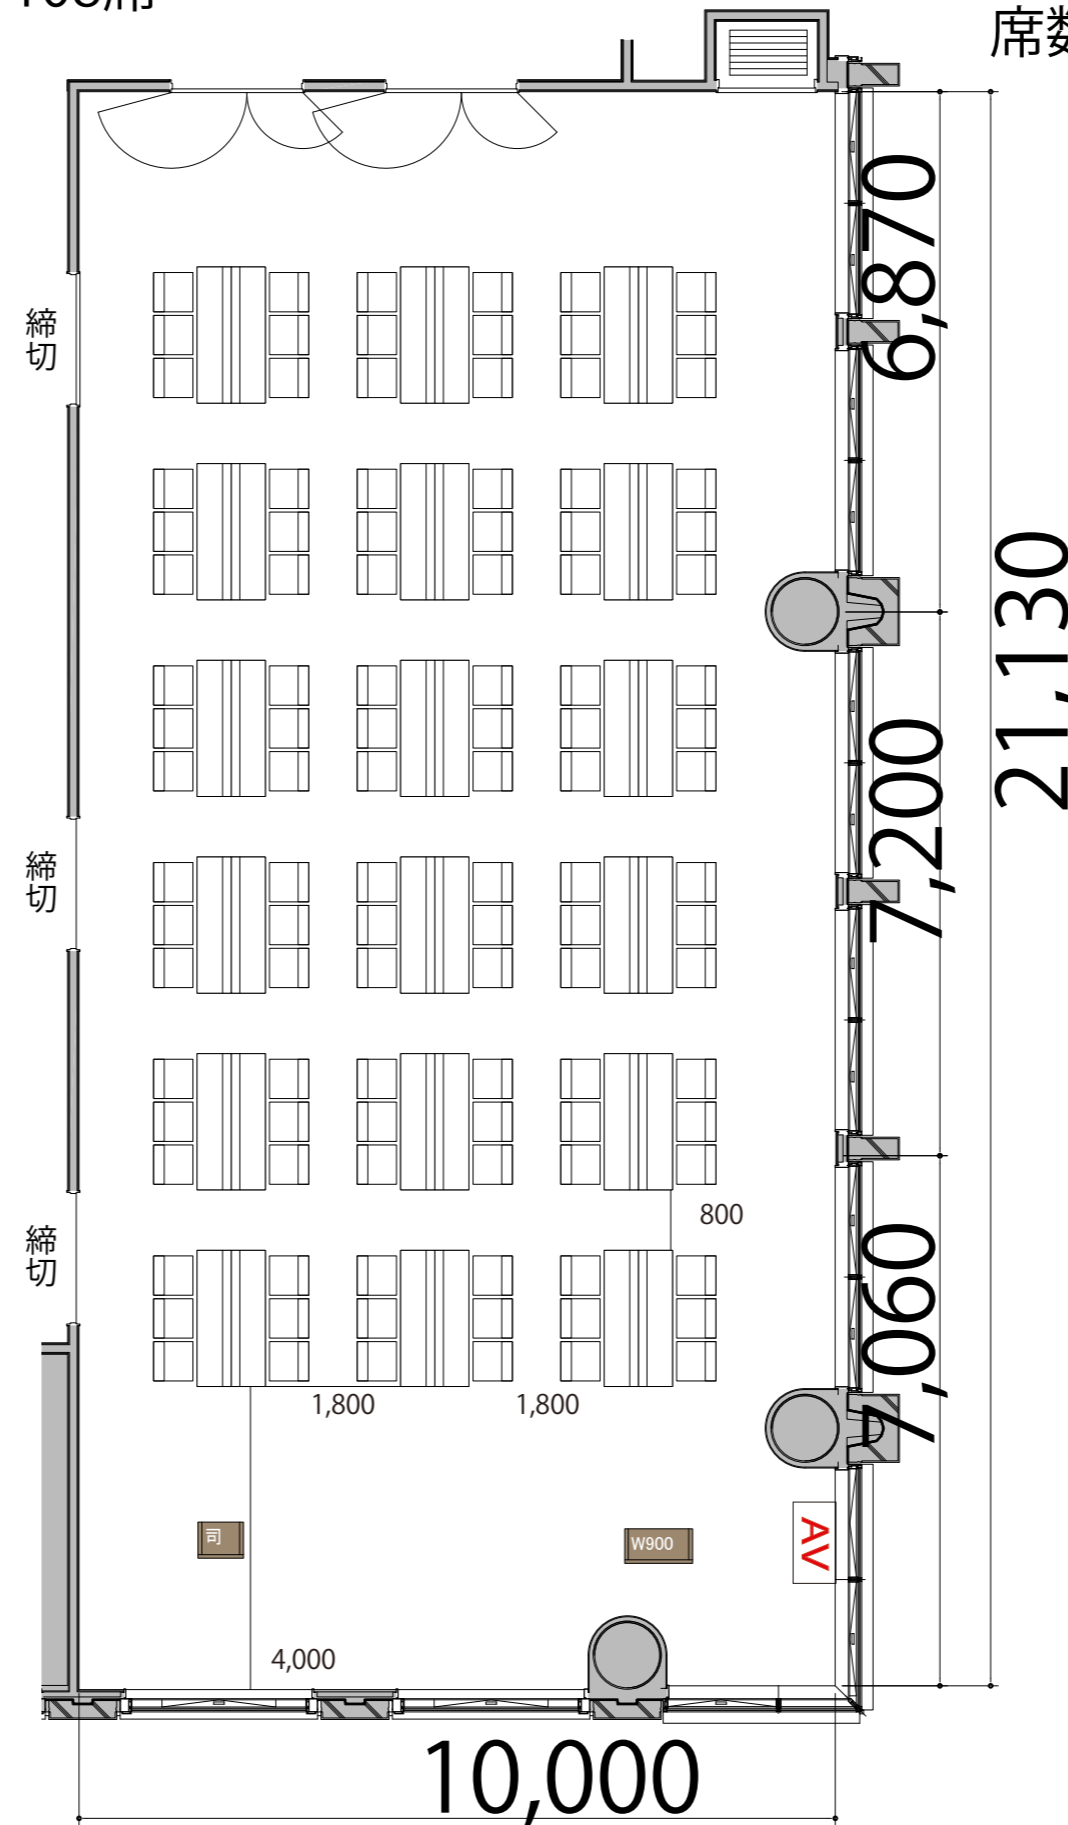

3F

Room1+2 島型3名掛け18島 108席

プロジェクター・スクリーン等の設置により
席数が減少する場合がございます。

ROOM1
148m²

ROOM2
78m²

会場備品	寸法	シンボル
AV操作卓	W1075 × D600	
テーブル (幕板付)	W1800 × D450	
イス	W510 × D530	
演台	W900 × D580	
司会者台	W600 × D480	