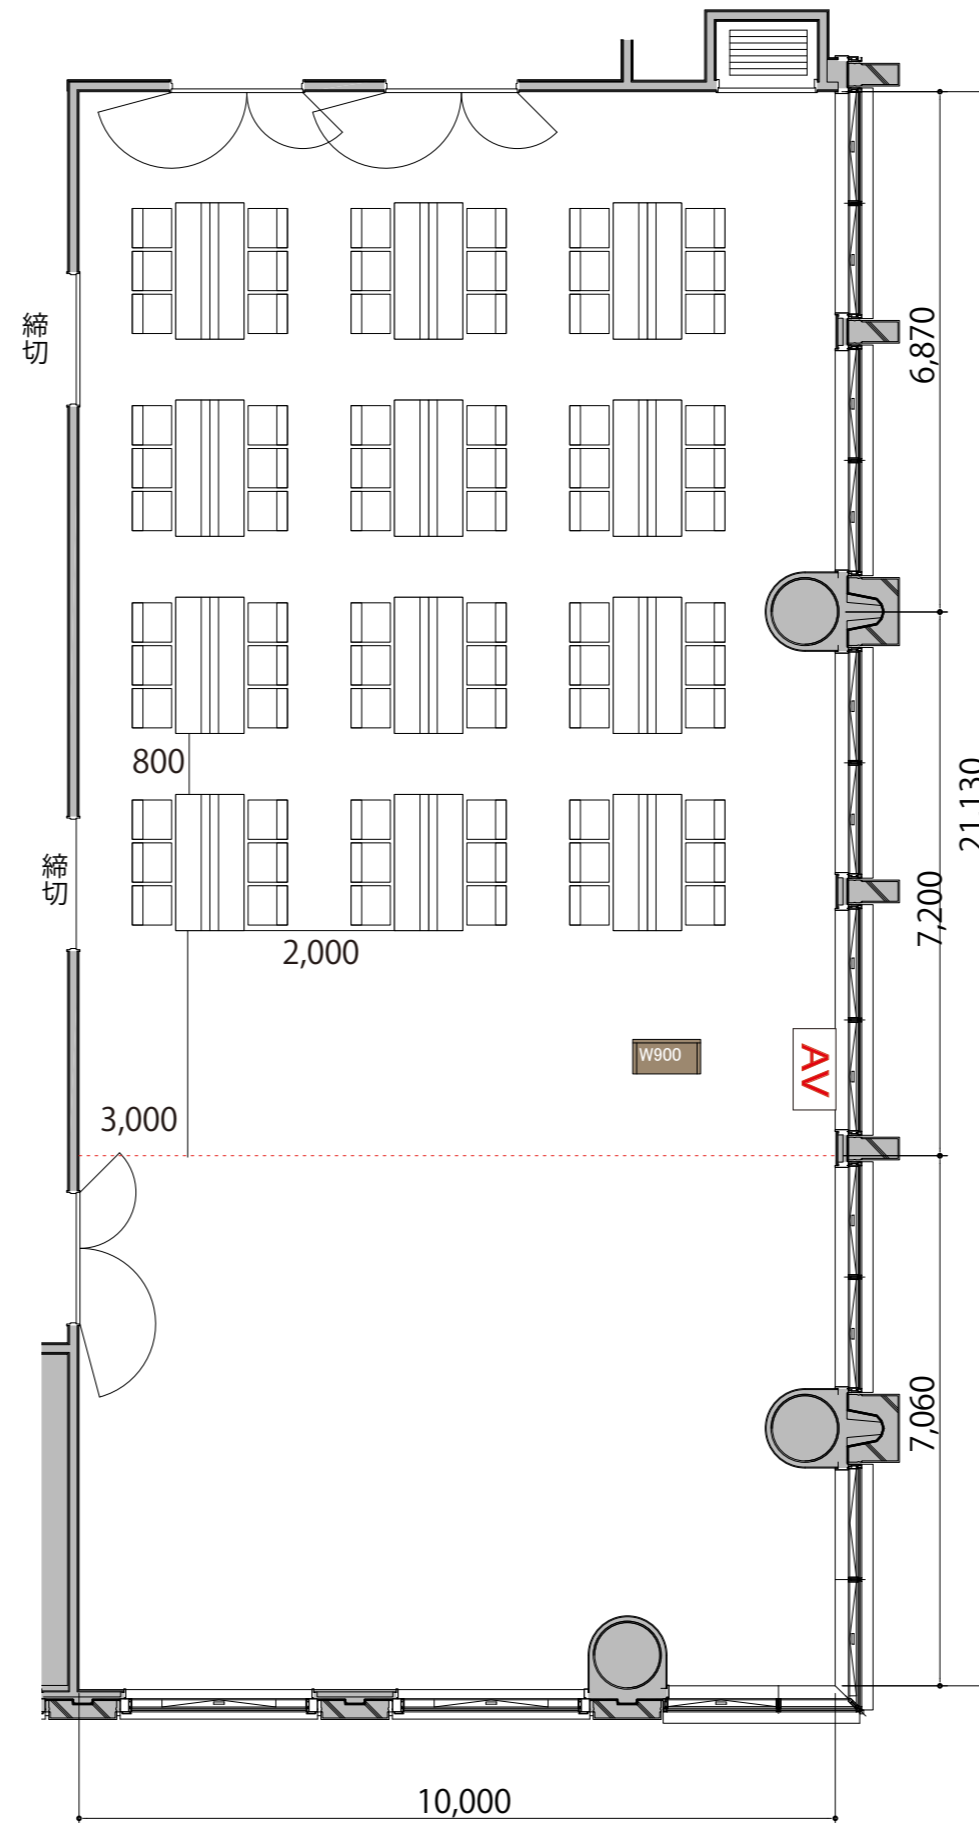

3F

Room1 島型 72席(12島)

プロジェクター・スクリーン等の設置により
席数が減少する場合がございます。

- | | | |
|---|------------|--------------|
|  | テーブル (幕板付) | W1800 × D450 |
|  | イス | W510 × D530 |
|  | 演台 | W900 × D450 |
|  | 司会者台 | W500 × D400 |
|  | AV操作卓 | W1075 × D600 |