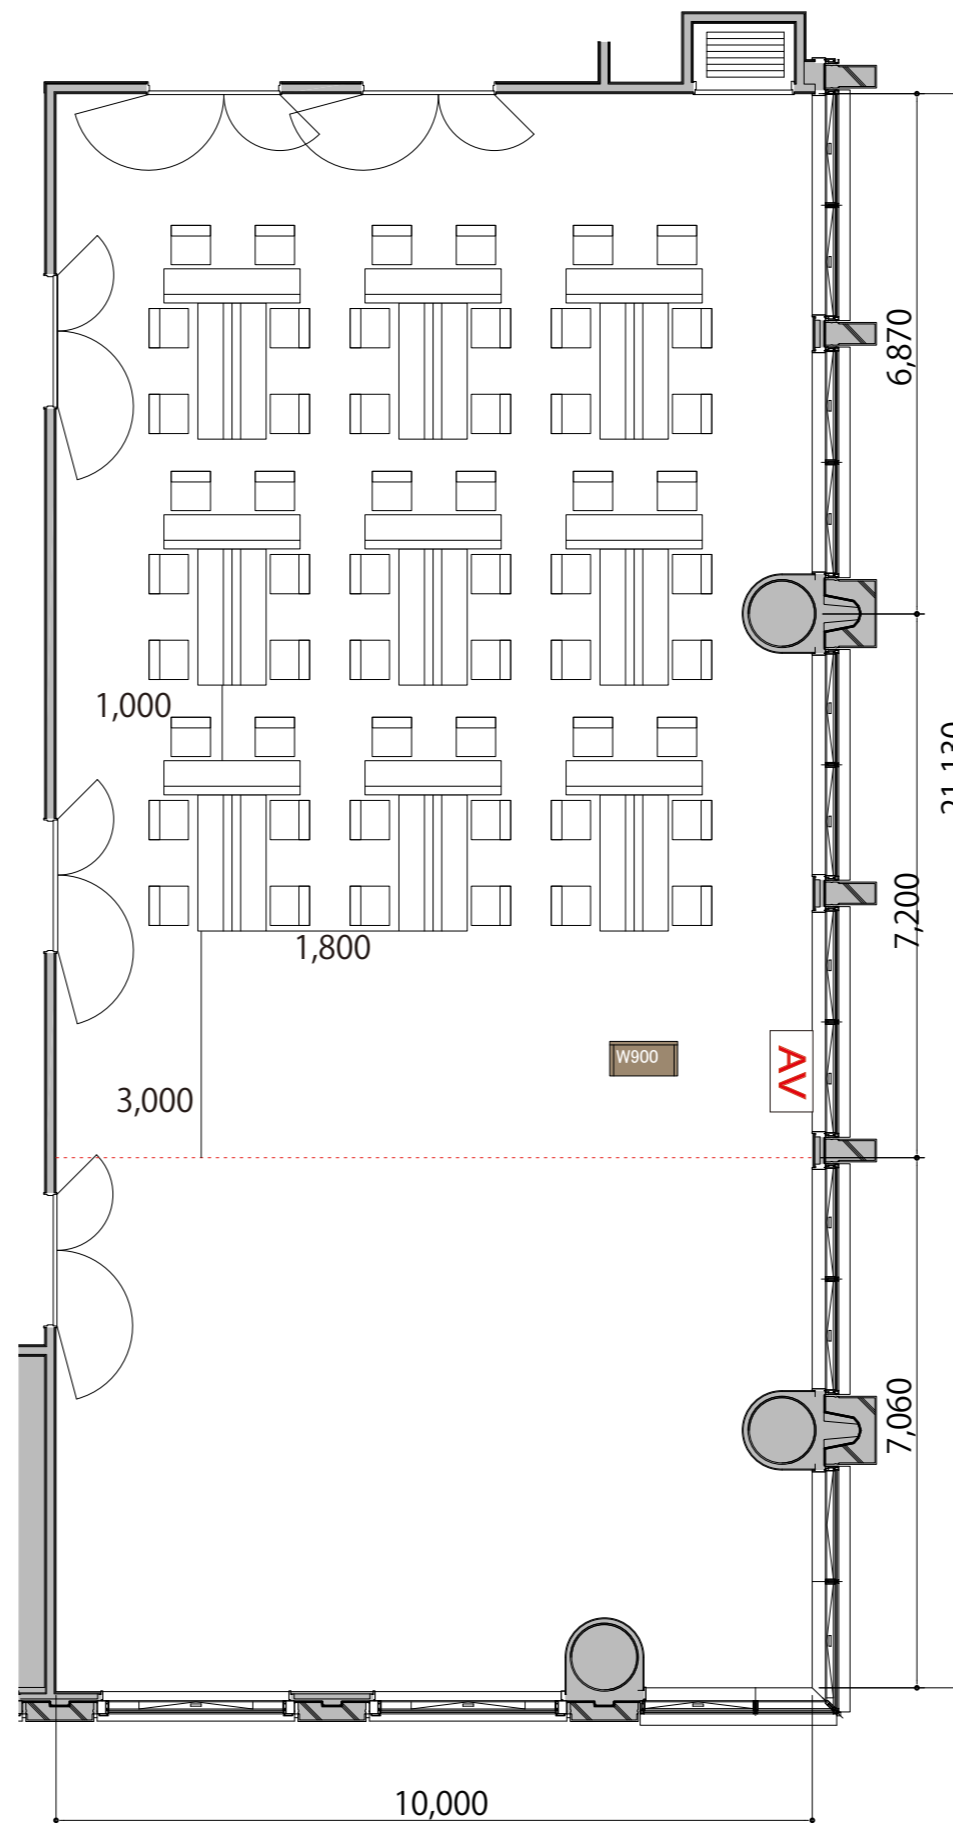

3F

Room1 T字島型 54席(9島)

プロジェクター・スクリーン等の設置により
席数が減少する場合がございます。

	テーブル (幕板付)	W1800 × D450
	イス	W510 × D530
	演台	W900 × D450
	司会者台	W500 × D400
	AV操作卓	W1075 × D600