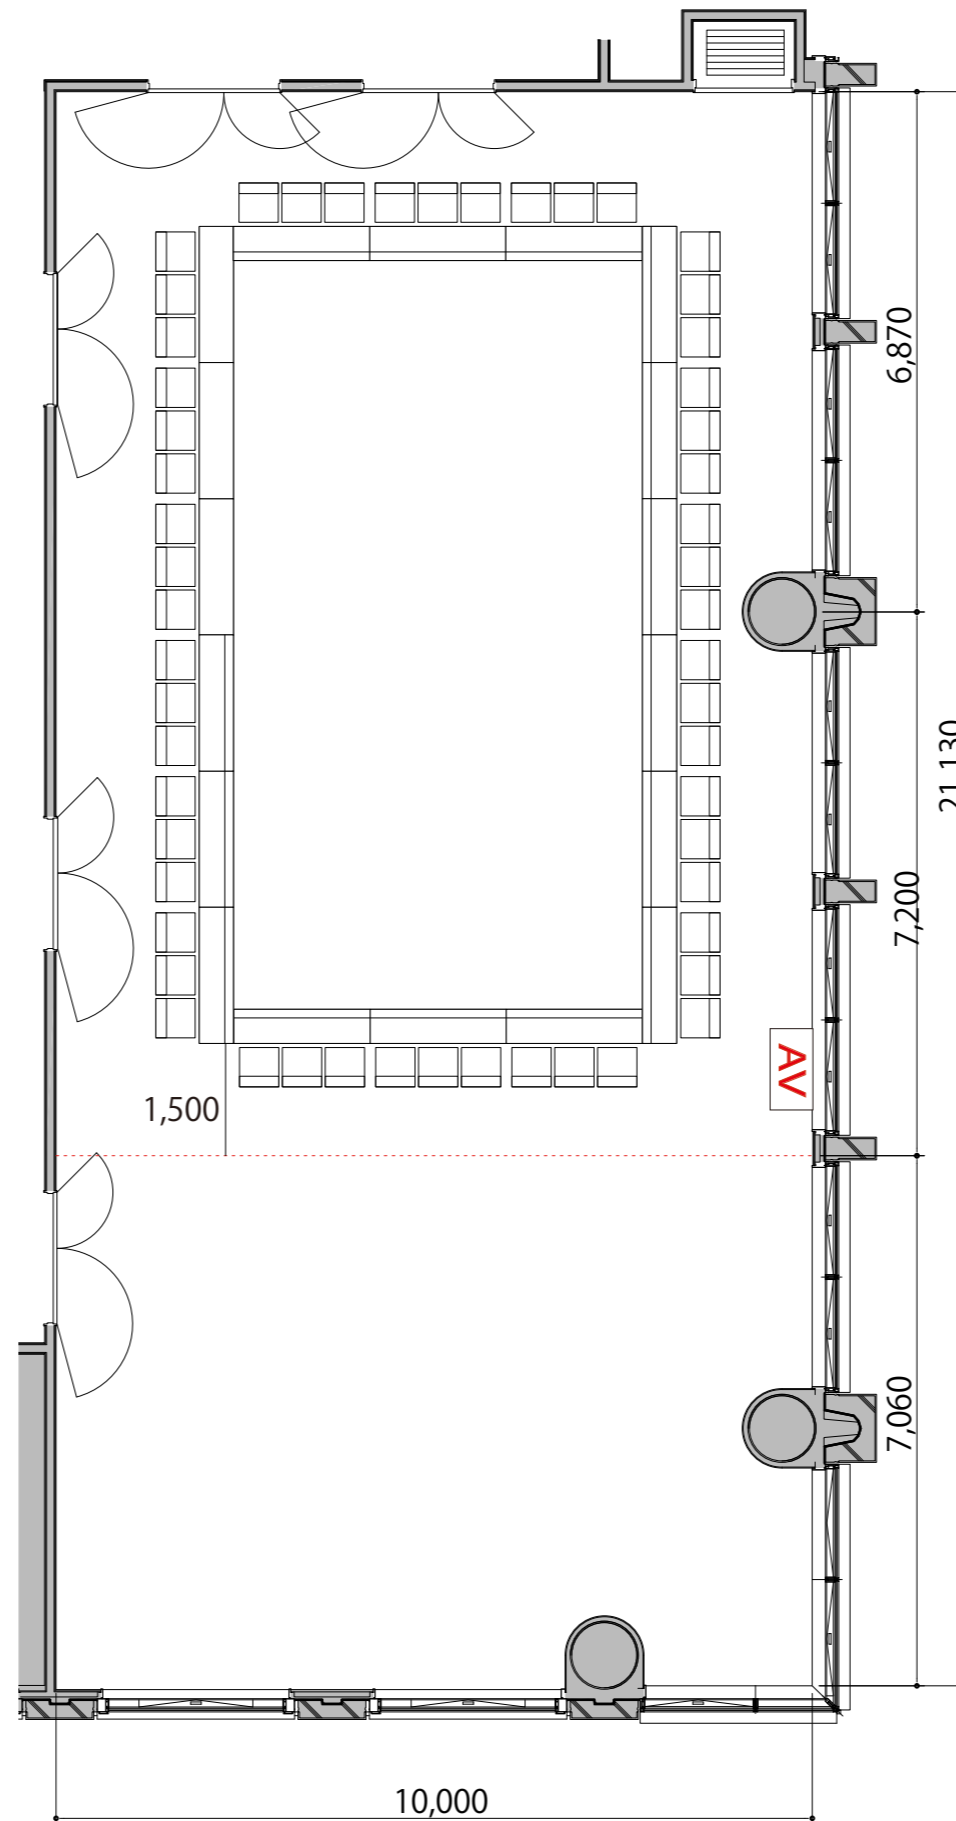

3F

Room1 口の字 54席

プロジェクター・スクリーン等の設置により
席数が減少する場合がございます。

- | | | |
|---|------------|--------------|
|  | テーブル (幕板付) | W1800 × D450 |
|  | イス | W510 × D530 |
|  | 演台 | W900 × D450 |
|  | 司会者台 | W500 × D400 |
|  | AV操作卓 | W1075 × D600 |