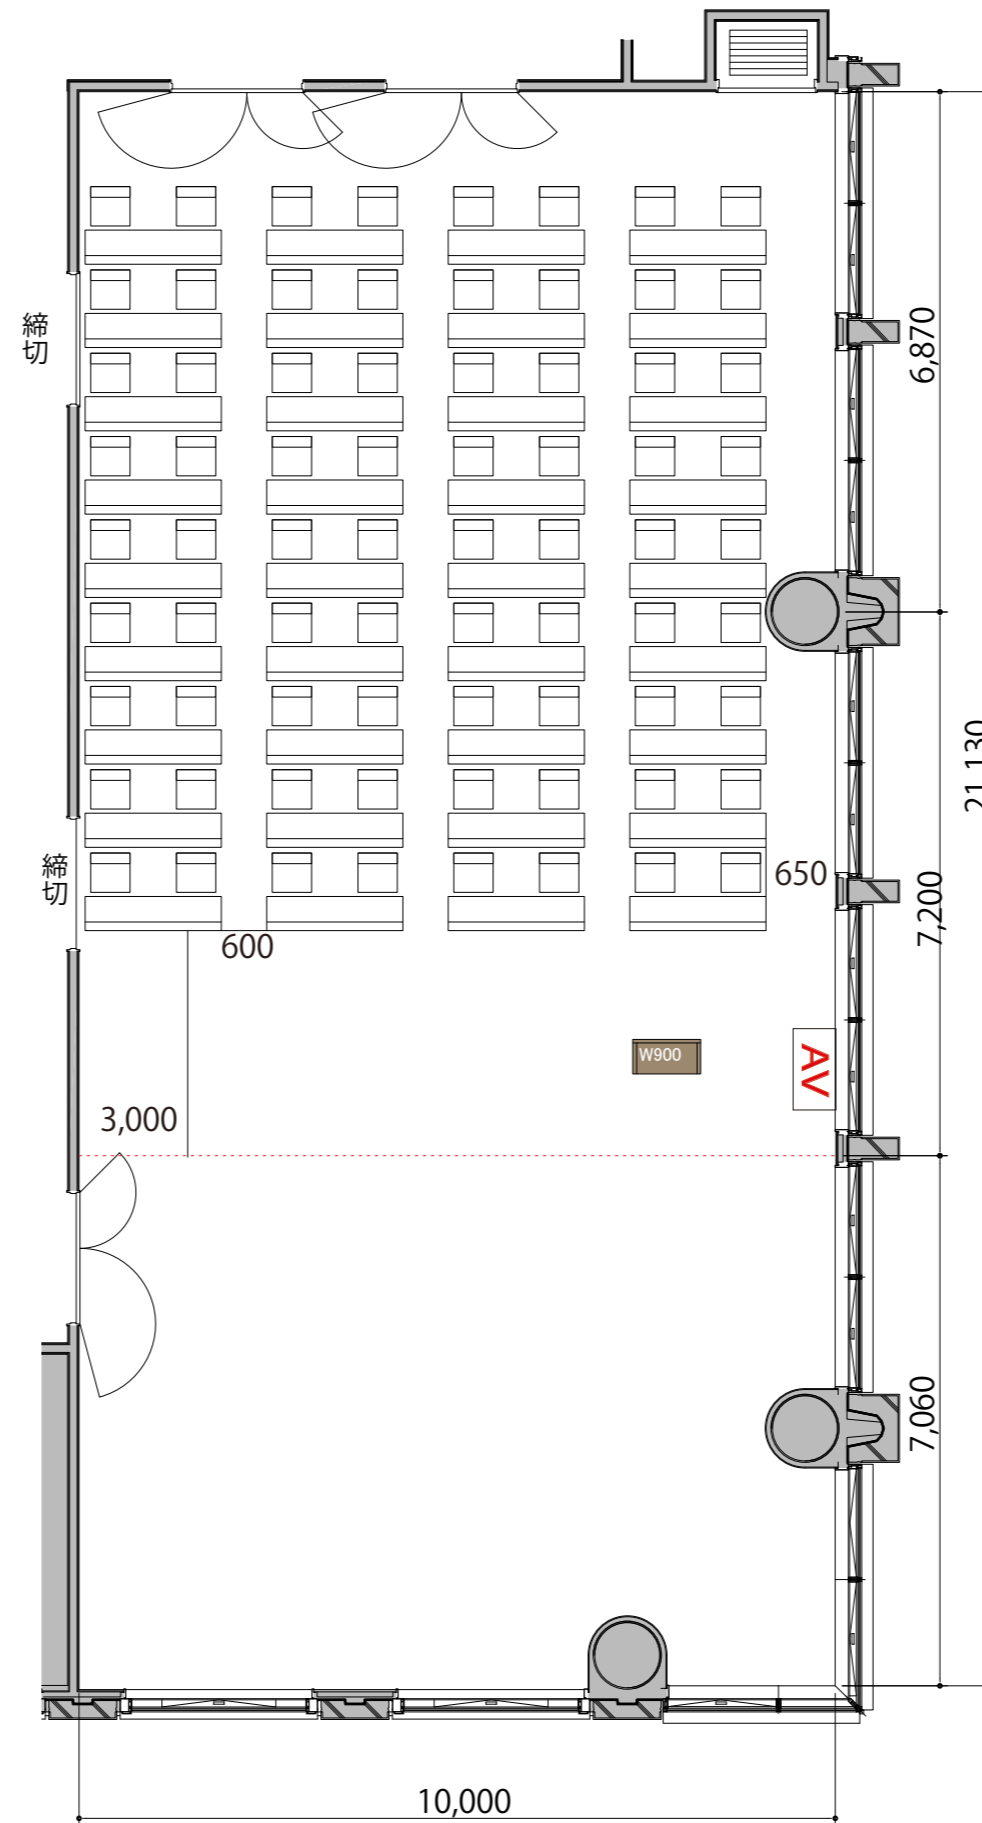

3F

Room1 スクール2名掛け 72席

プロジェクター・スクリーン等の設置により
席数が減少する場合がございます。

- | | | |
|---|------------|--------------|
|  | テーブル (幕板付) | W1800 × D450 |
|  | イス | W510 × D530 |
|  | 演台 | W900 × D450 |
|  | 司会者台 | W500 × D400 |
|  | AV操作卓 | W1075 × D600 |