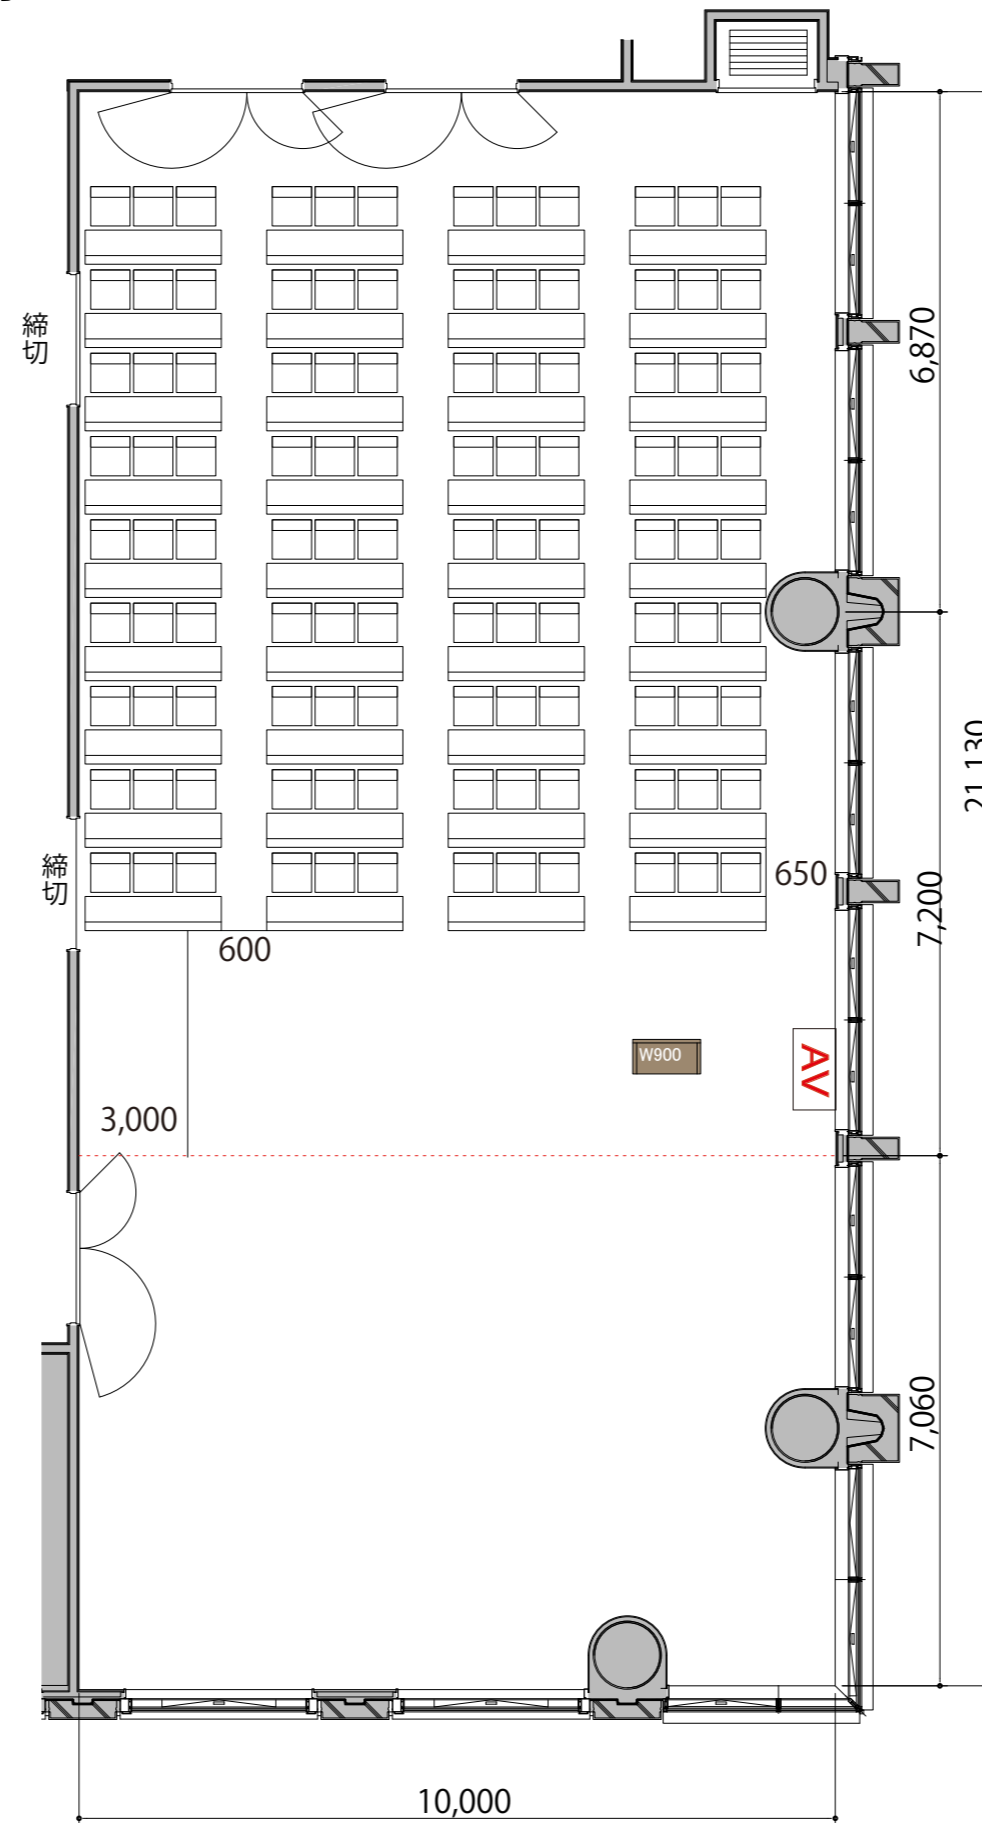

3F

Room1 スクール3名掛け 108席

プロジェクター・スクリーン等の設置により
席数が減少する場合がございます。

- | | | |
|---|------------|--------------|
|  | テーブル (幕板付) | W1800 × D450 |
|  | イス | W510 × D530 |
|  | 演台 | W900 × D450 |
|  | 司会者台 | W500 × D400 |
|  | AV操作卓 | W1075 × D600 |