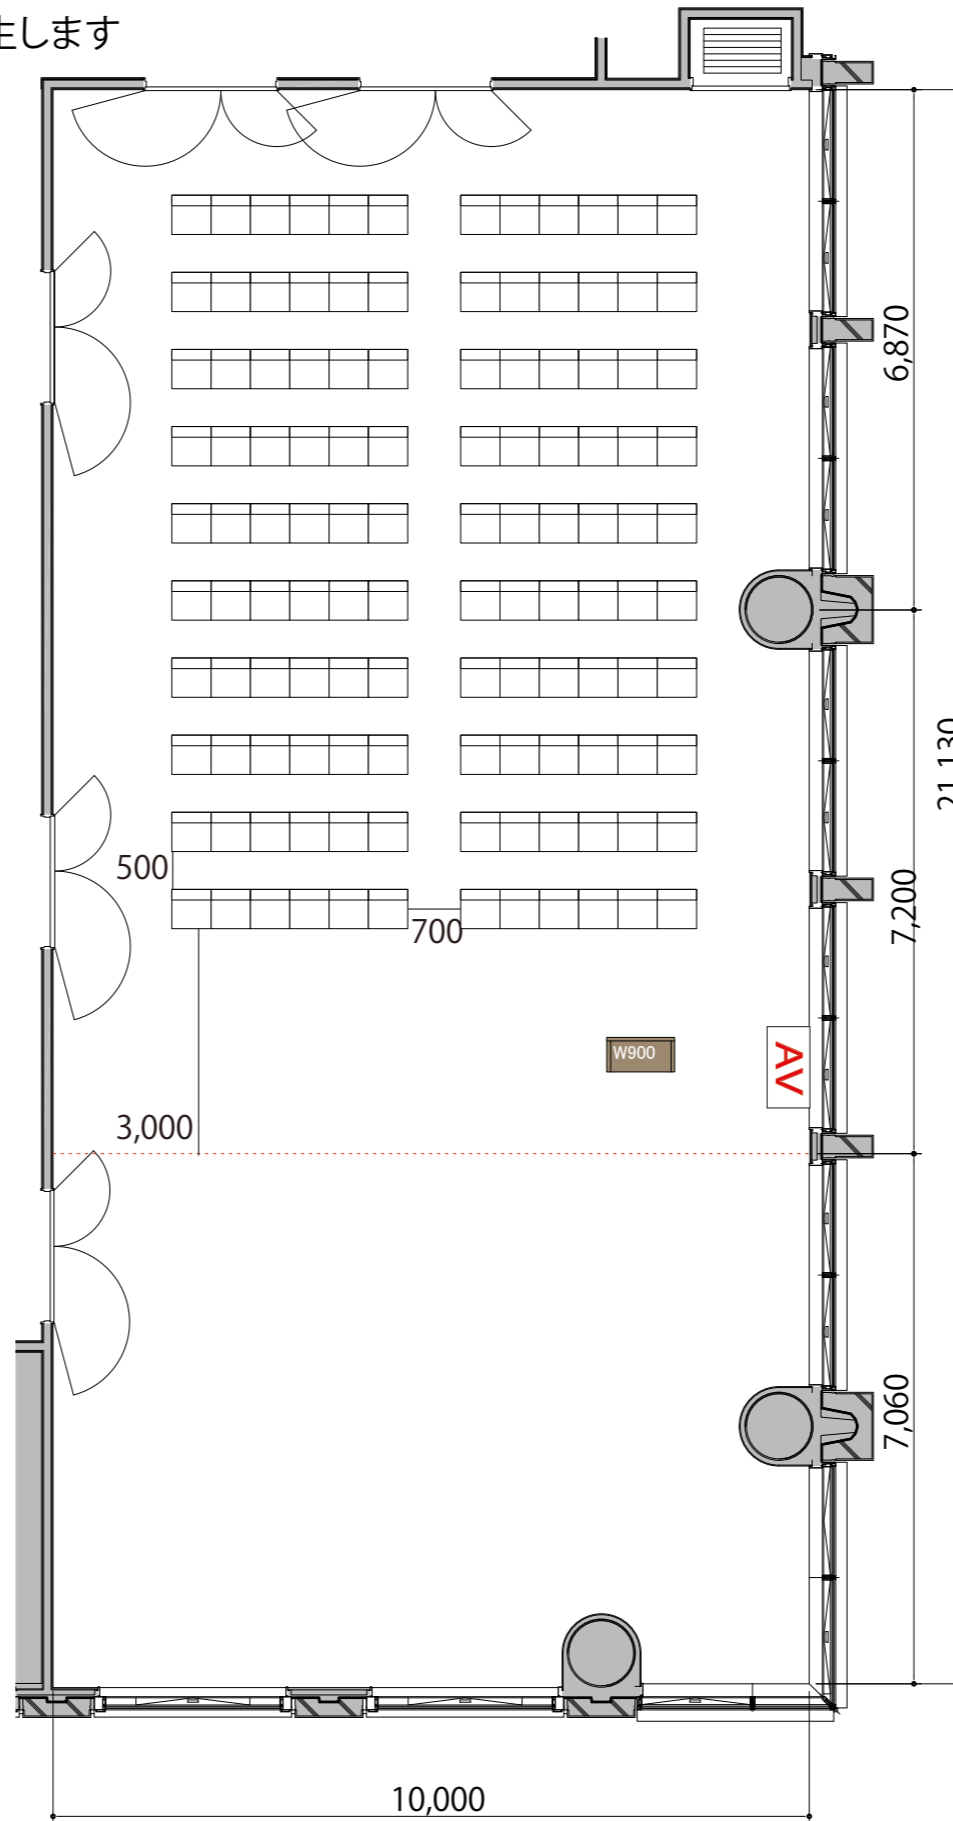

3F

Room1 シアター 120席

※このレイアウトには別途有料レンタルが発生します

プロジェクター・スクリーン等の設置により  
席数が減少する場合がございます。

1800×450	テーブル (幕板付)	W1800×D450
	イス	W510×D530
W900	演台	W900×D450
司	司会者台	W500×D400
AV	AV操作卓	W1075×D600