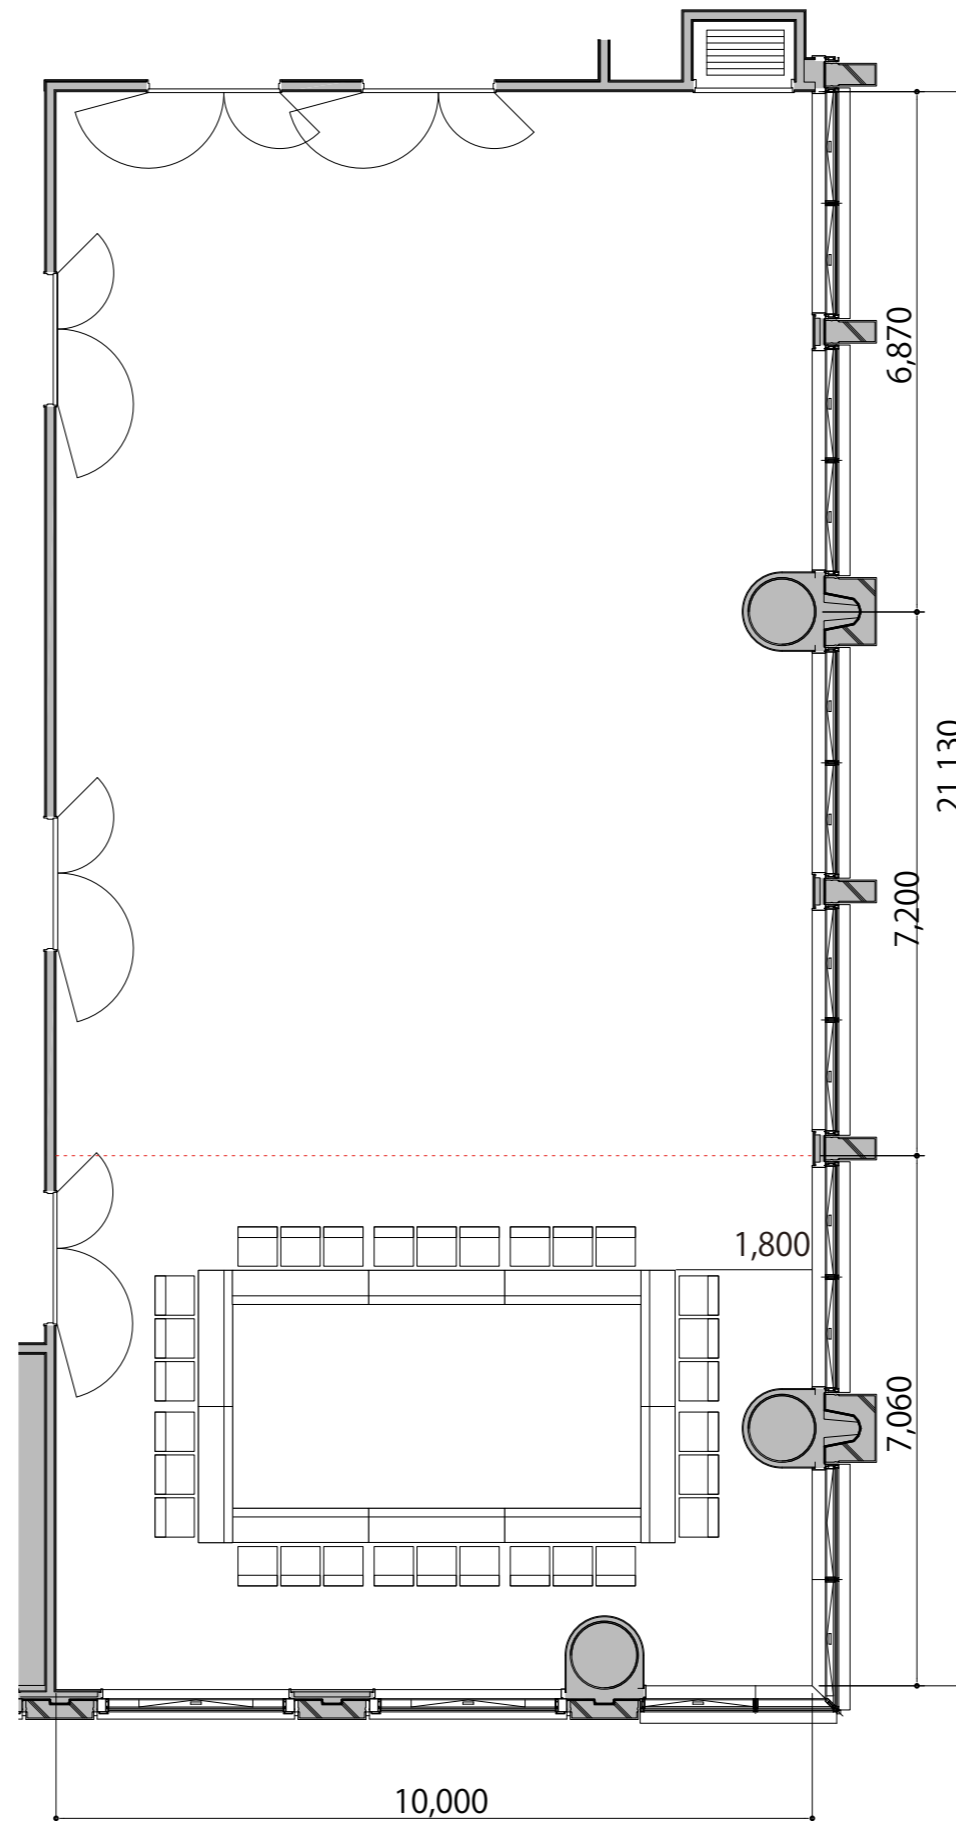

3F

Room2 口の字 30席

プロジェクター・スクリーン等の設置により  
席数が減少する場合がございます。

- |   |            |              |
|---|------------|--------------|
|  | テーブル (幕板付) | W1800 × D450 |
|  | イス         | W510 × D530  |
|  | 演台         | W900 × D450  |
|  | 司会者台       | W500 × D400  |
|  | AV操作卓      | W1075 × D600 |