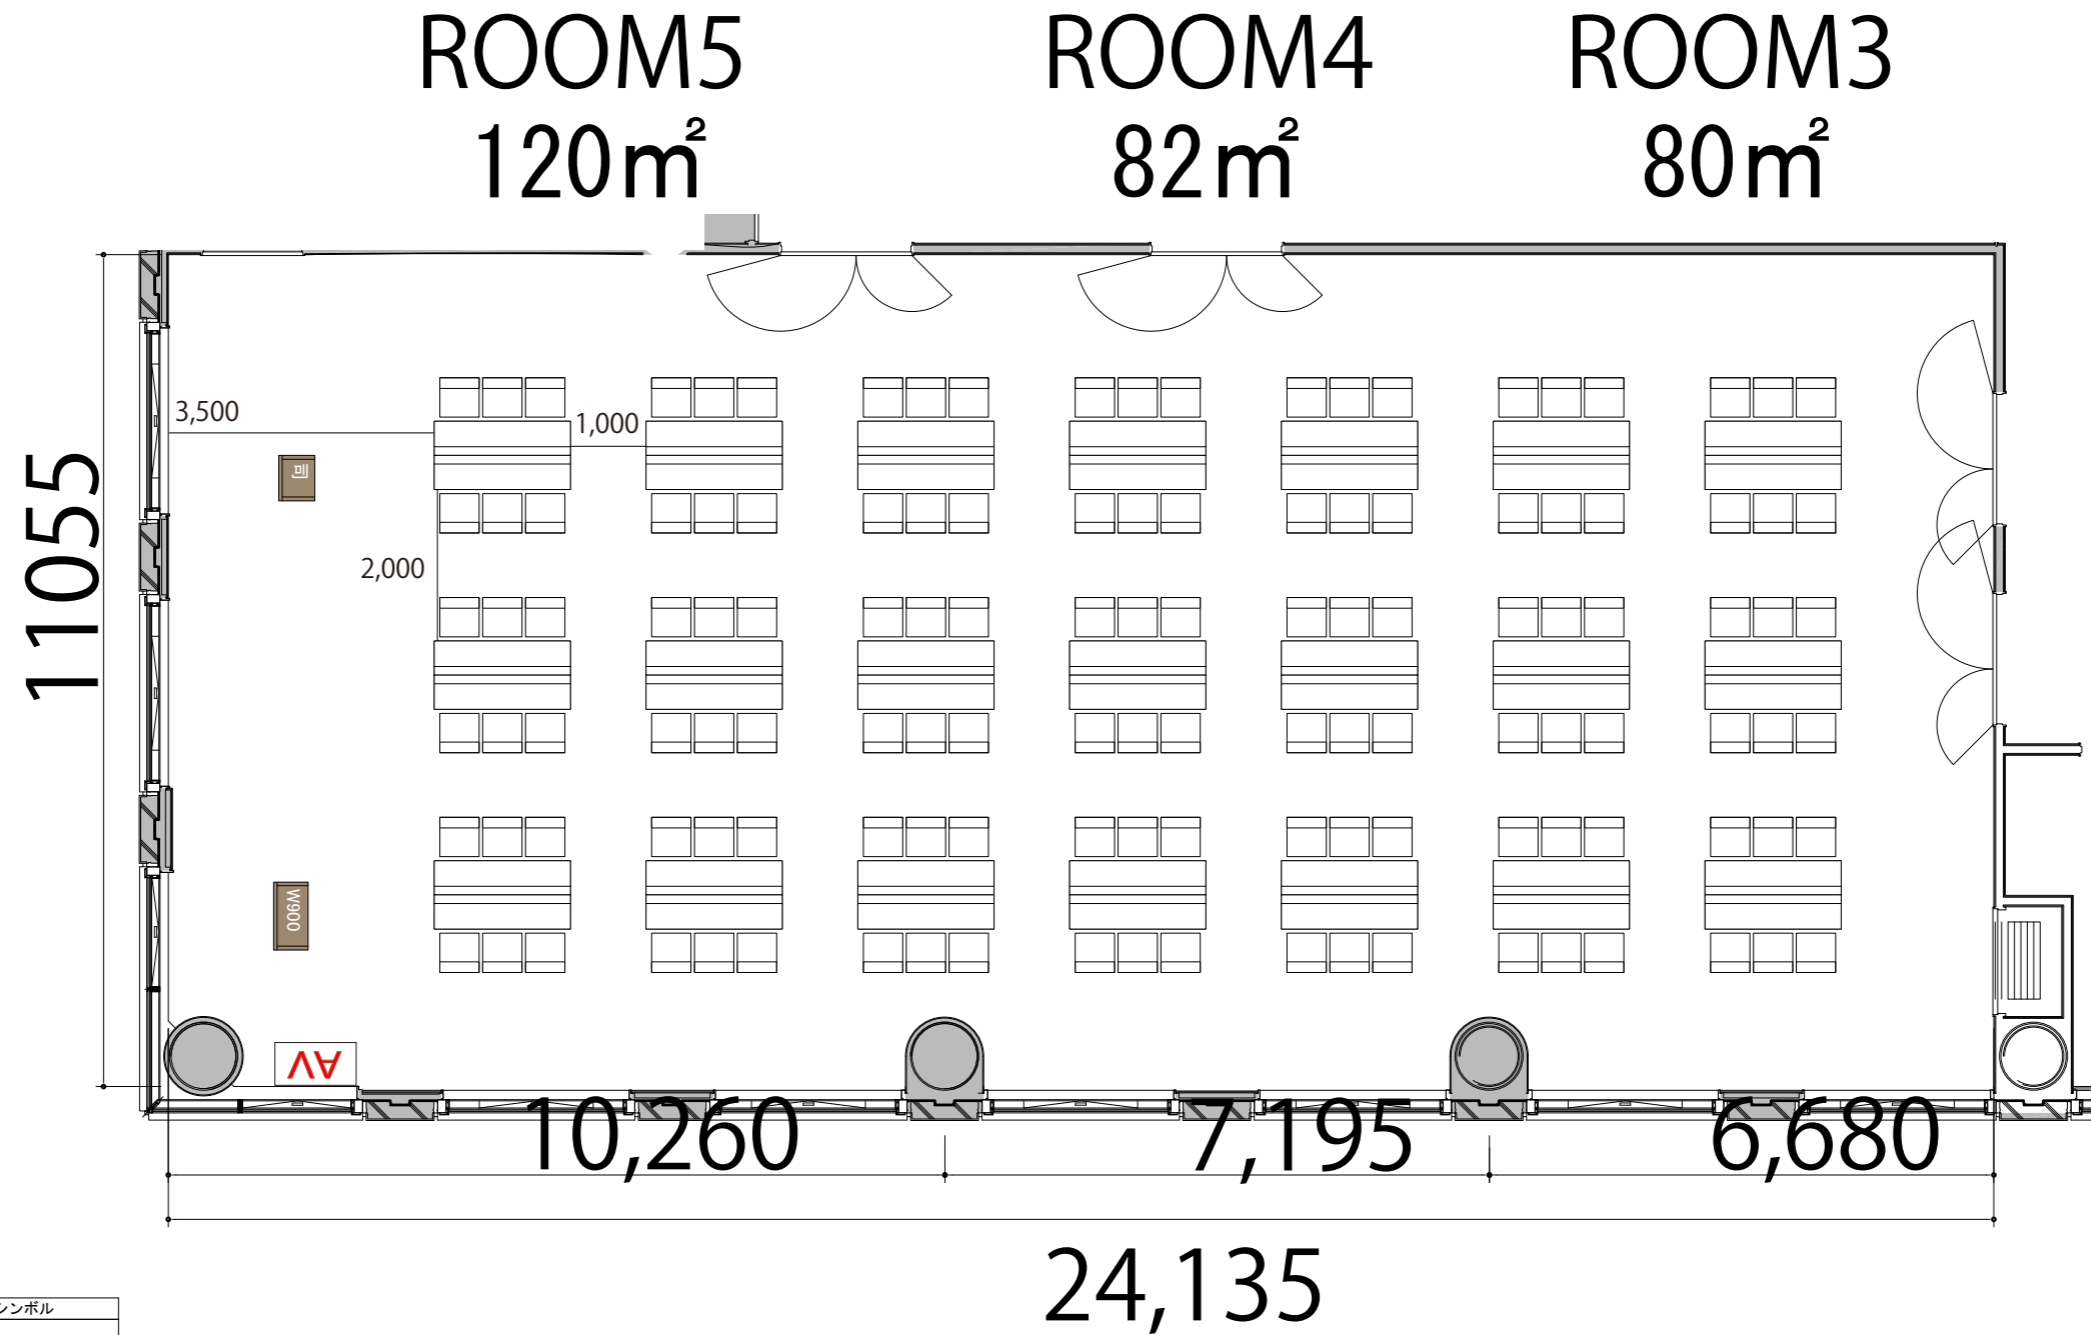

3F

Room3+4+5 島型3名掛け21島 126席

プロジェクター・スクリーン等の設置により
席数が減少する場合がございます。

会場備品	寸法	シンボル
AV操作卓	W1075×D600	
テーブル (幕板付)	W1800×D450	
イス	W510×D530	
演台	W900×D580	
司会者台	W600×D480	