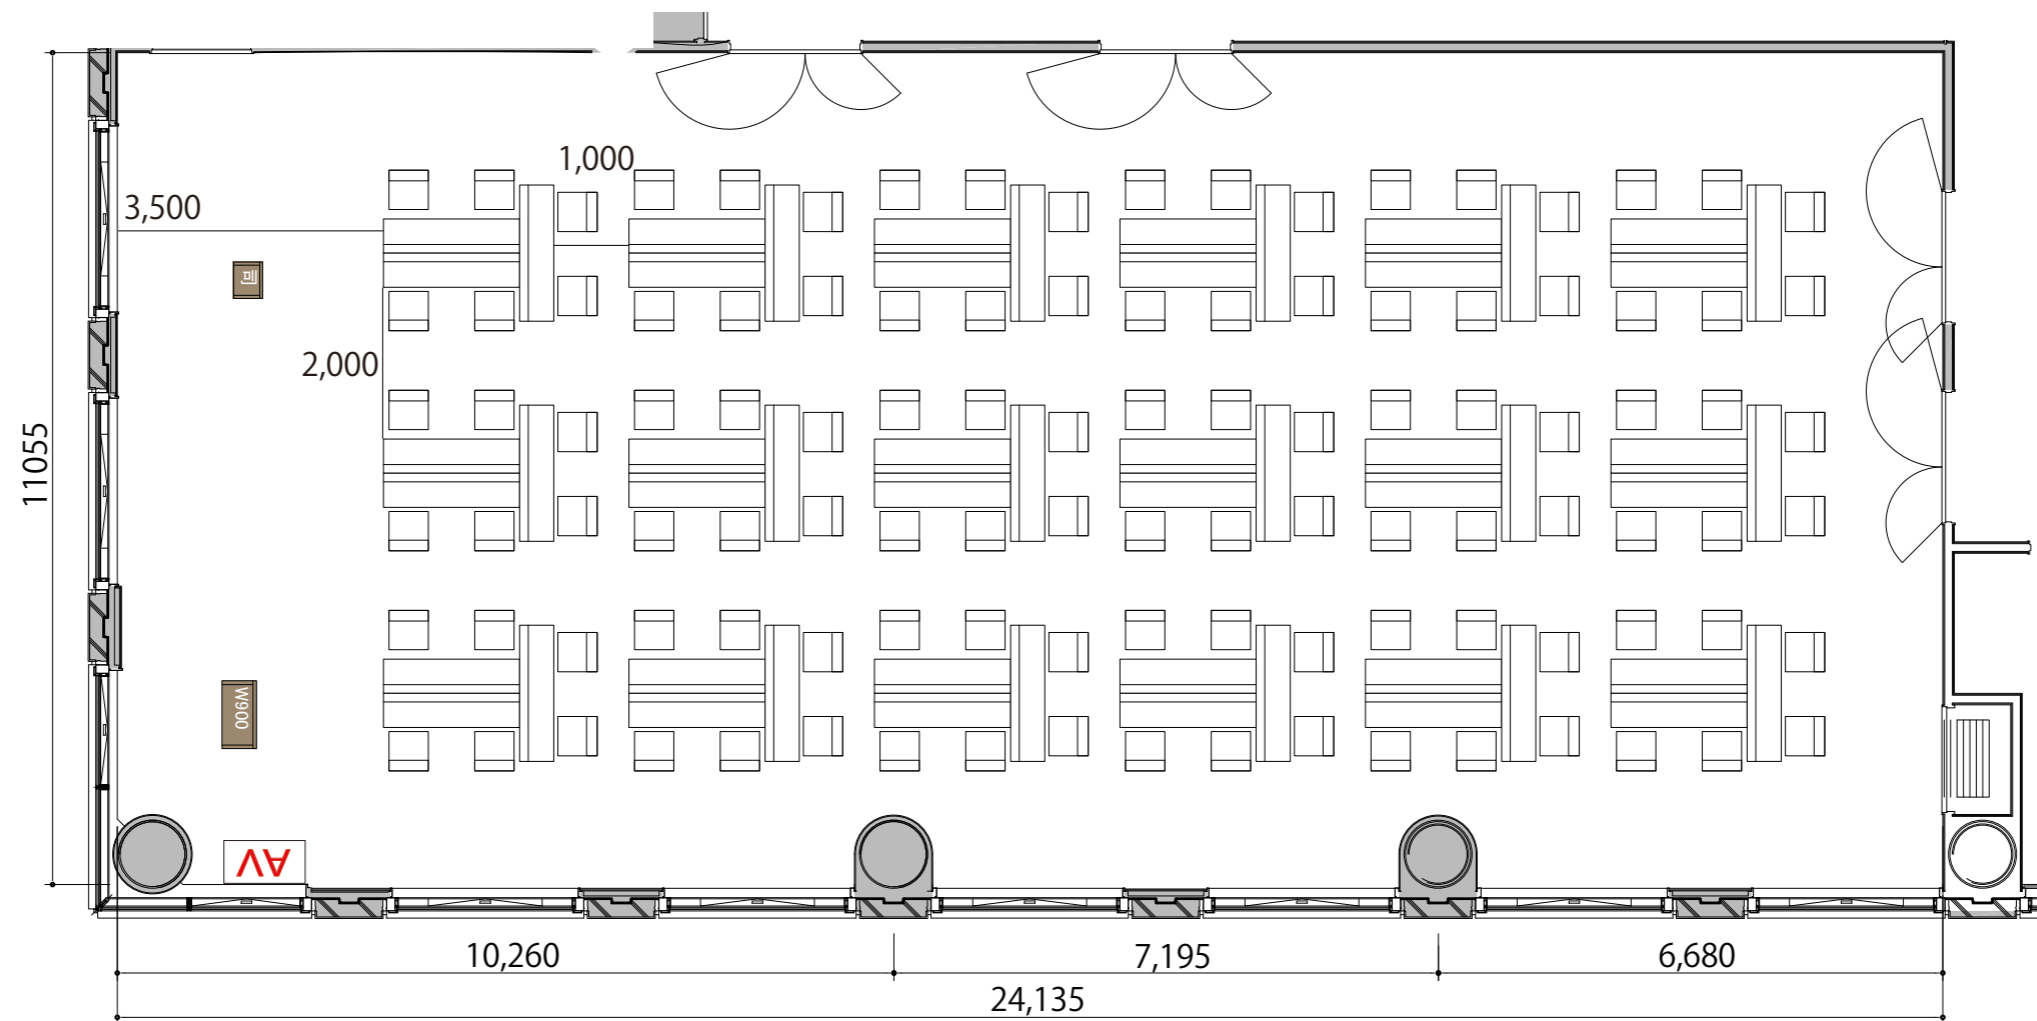

3F

Room3+4+5 T字島型 108席(18島)

プロジェクター・スクリーン等の設置により
席数が減少する場合がございます。

- | | | |
|---|------------|--------------|
|  | テーブル (幕板付) | W1800 × D450 |
|  | イス | W510 × D530 |
|  | 演台 | W900 × D450 |
|  | 司会者台 | W500 × D400 |
|  | AV操作卓 | W1075 × D600 |