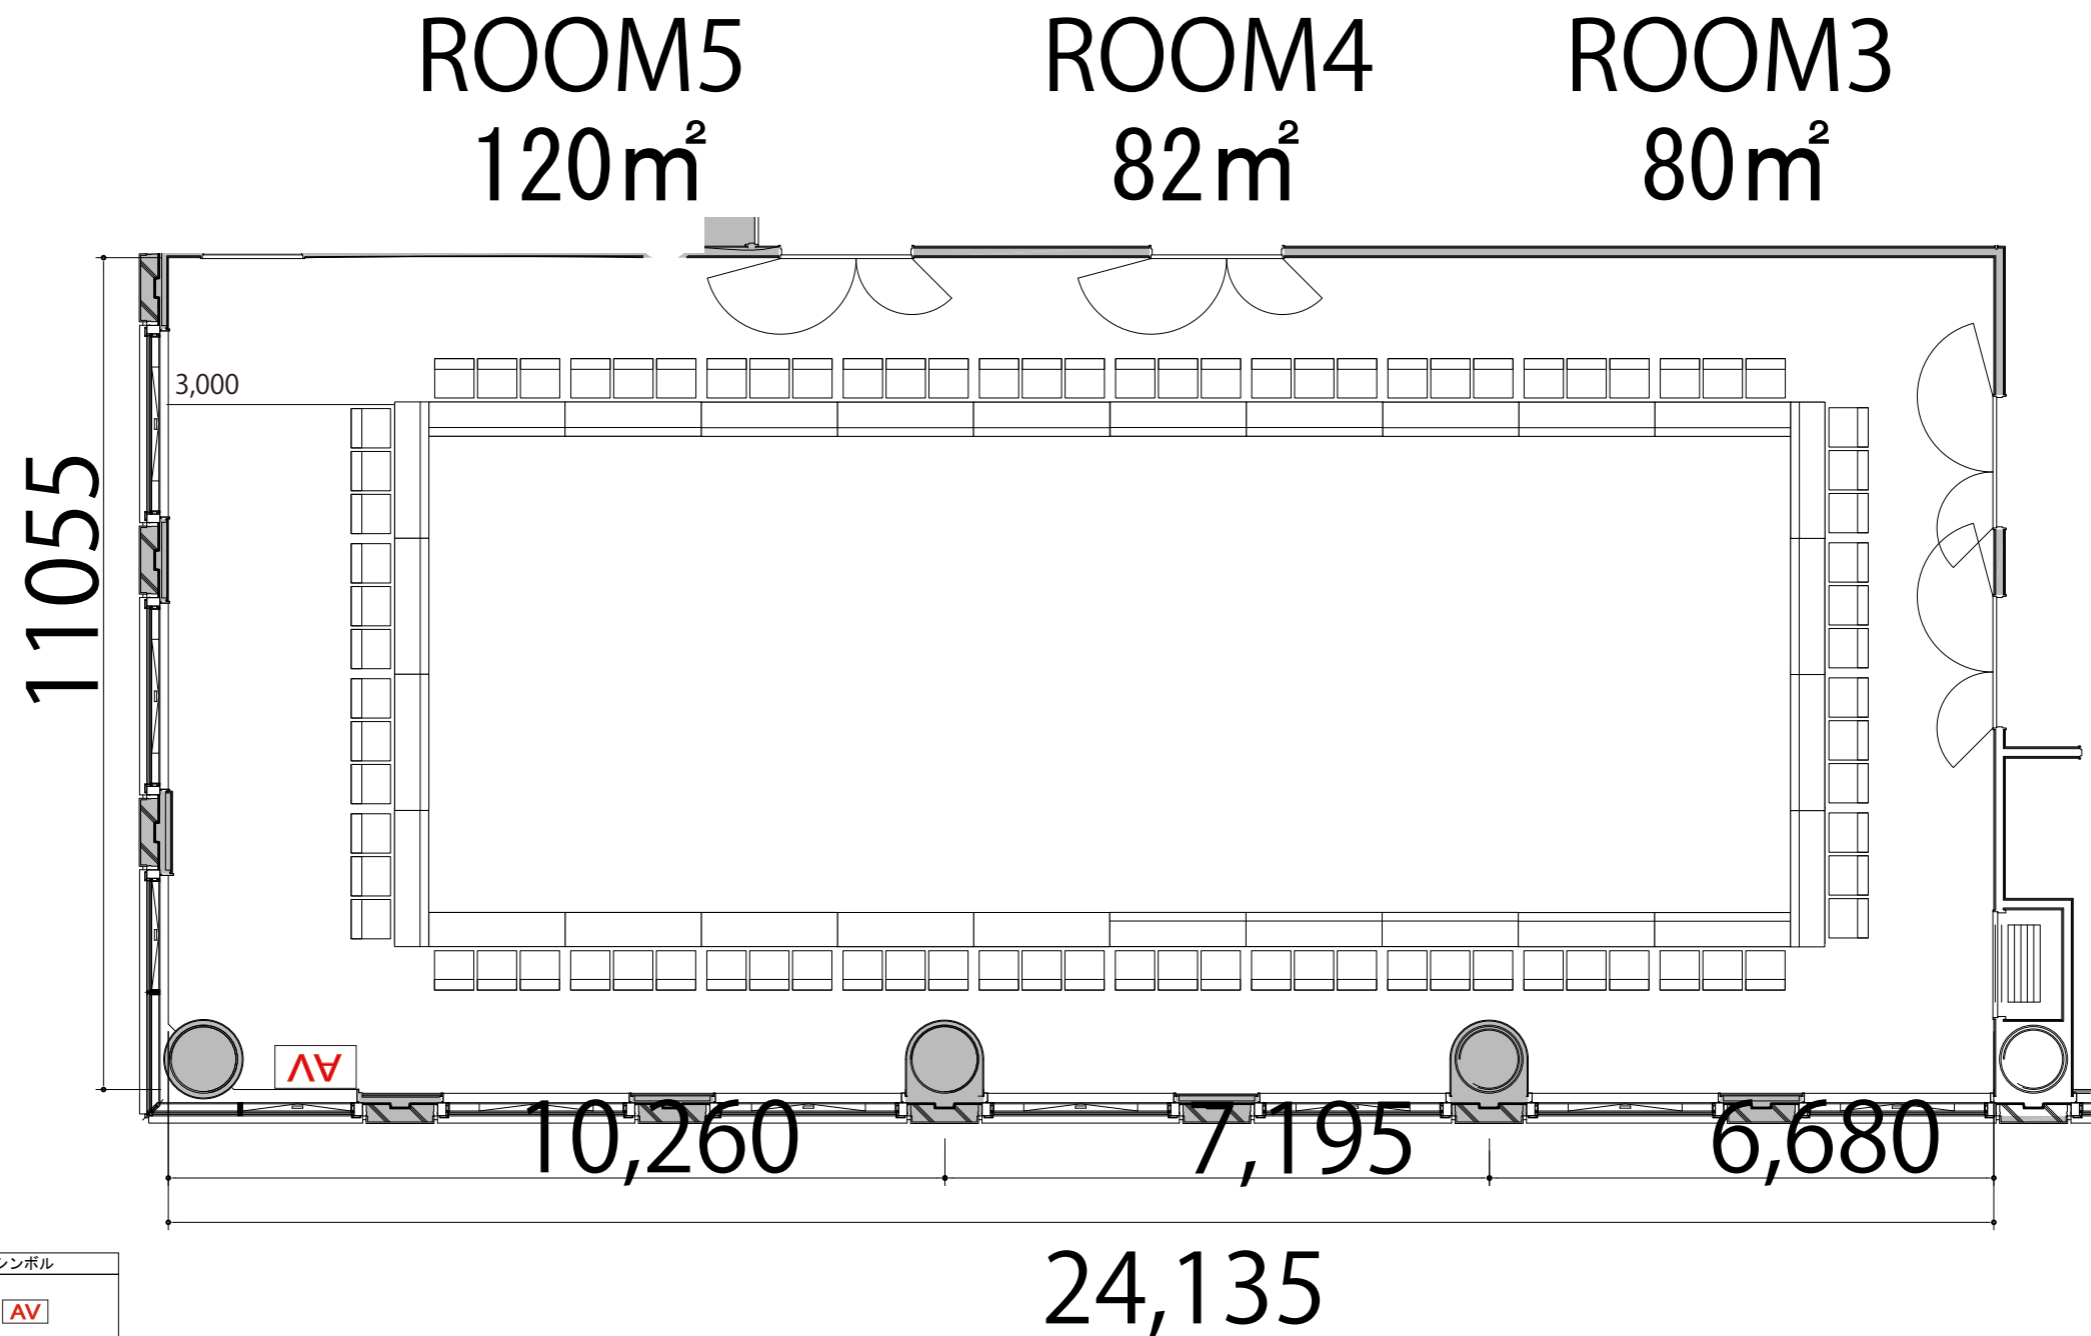

3F

Room3+4+5 口の字3名掛け 84席

プロジェクター・スクリーン等の設置により  
席数が減少する場合がございます。

会場備品	寸法	シンボル
AV操作卓	W1075 × D600	
テーブル (幕板付)	W1800 × D450	
イス	W510 × D530	
演台	W900 × D580	
司会者台	W600 × D480	
PJ台	ラクサー-600 × 450	