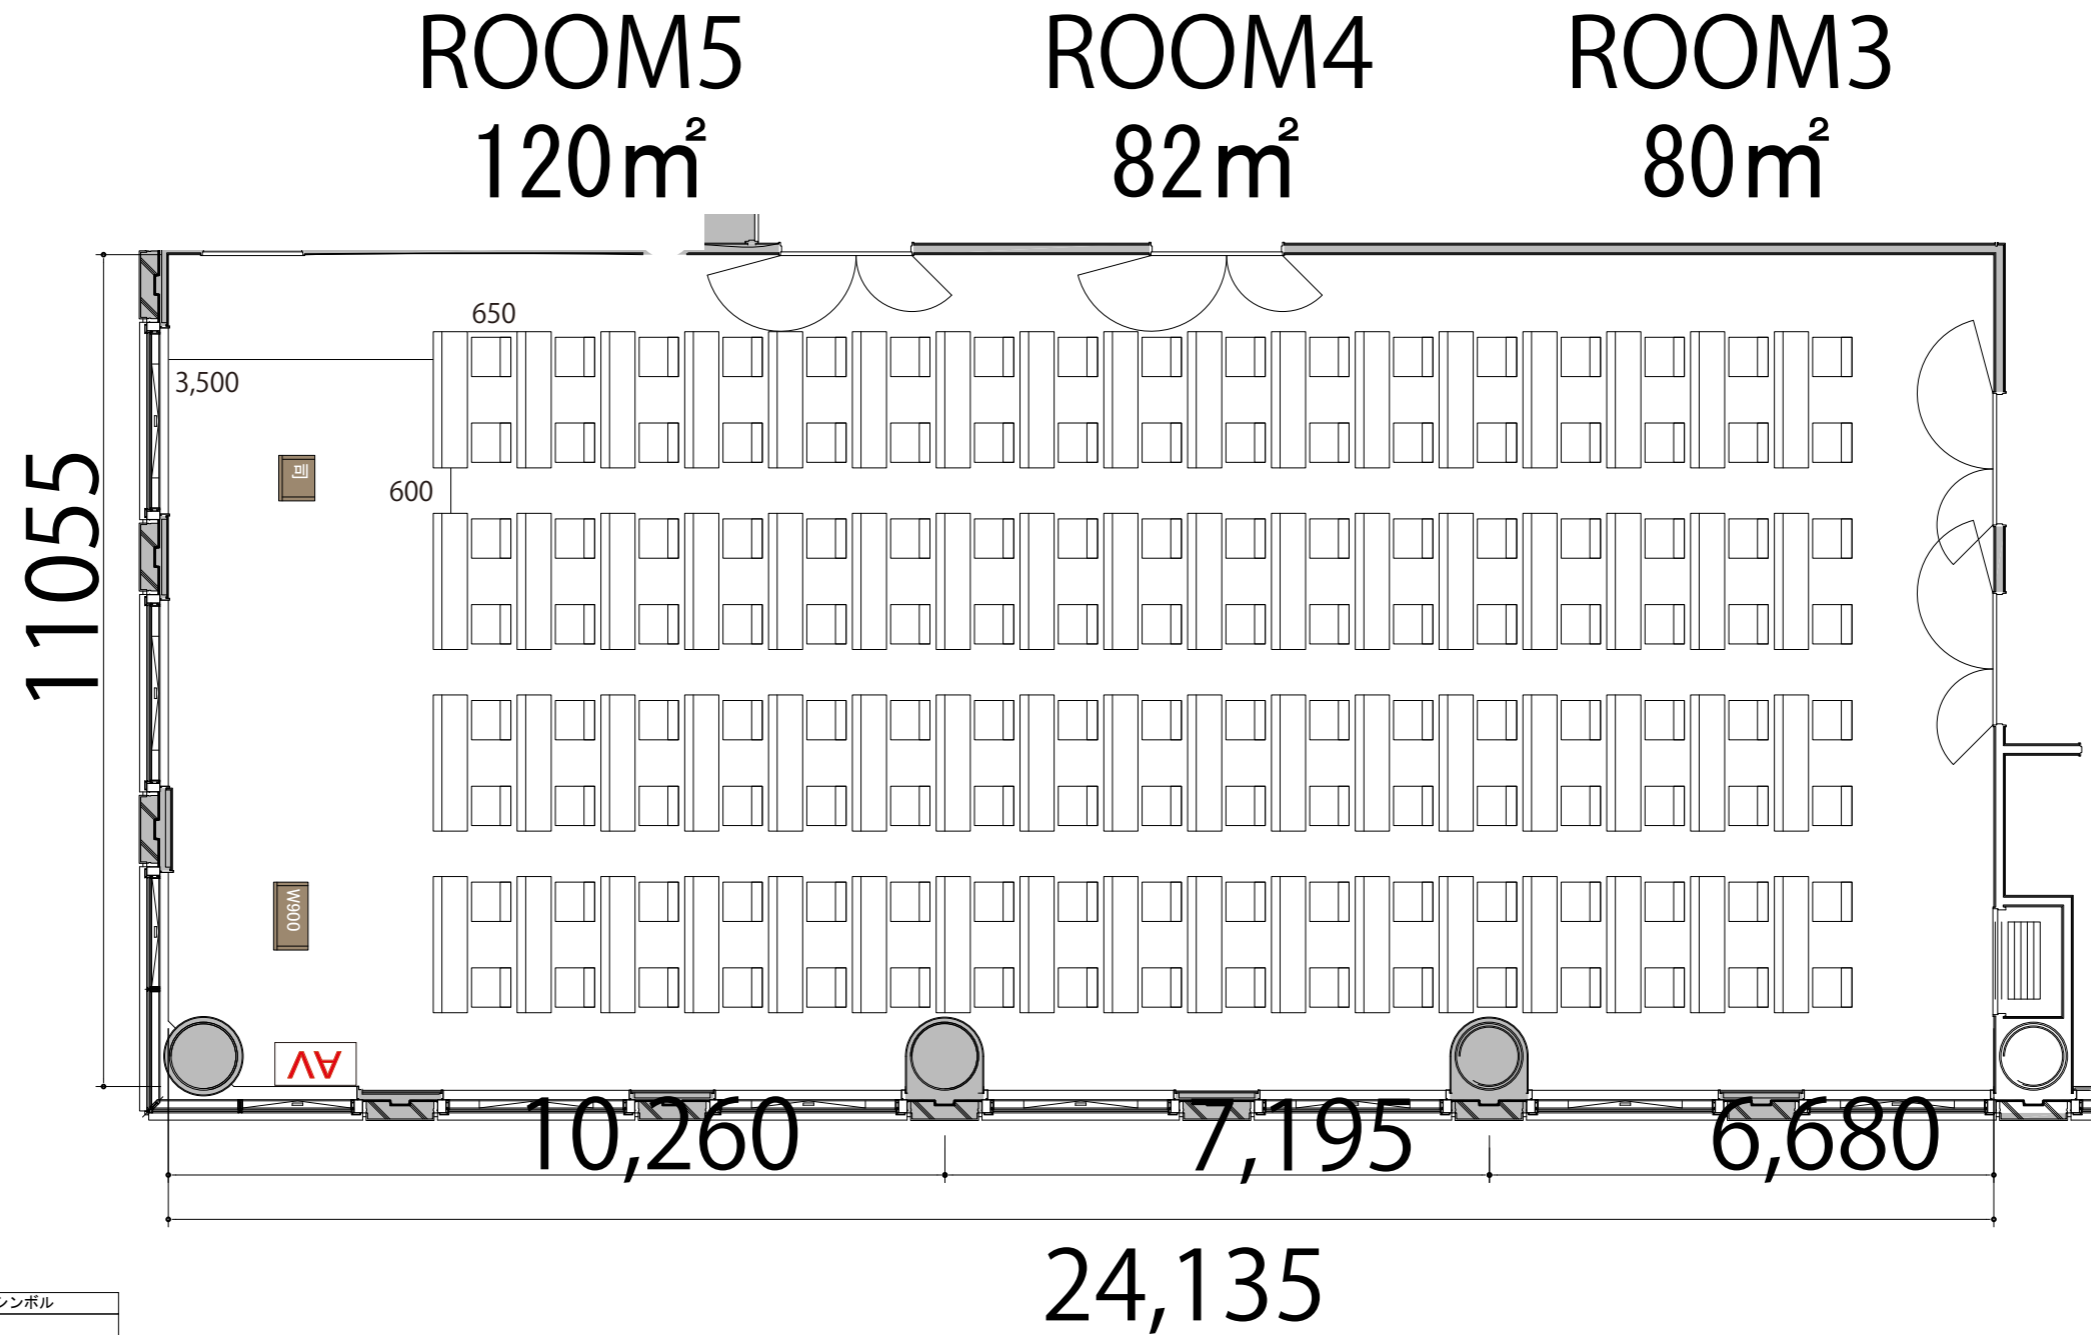

3F

Room3+4+5 スクール 2名掛け136席

プロジェクター・スクリーン等の設置により  
席数が減少する場合がございます。

会場備品	寸法	シンボル
AV操作卓	W1075 × D600	
テーブル(幕板付き)	W1800 × D450	
イス	W510 × D530	
演台	W900 × D580	
司会者台	W600 × D480	