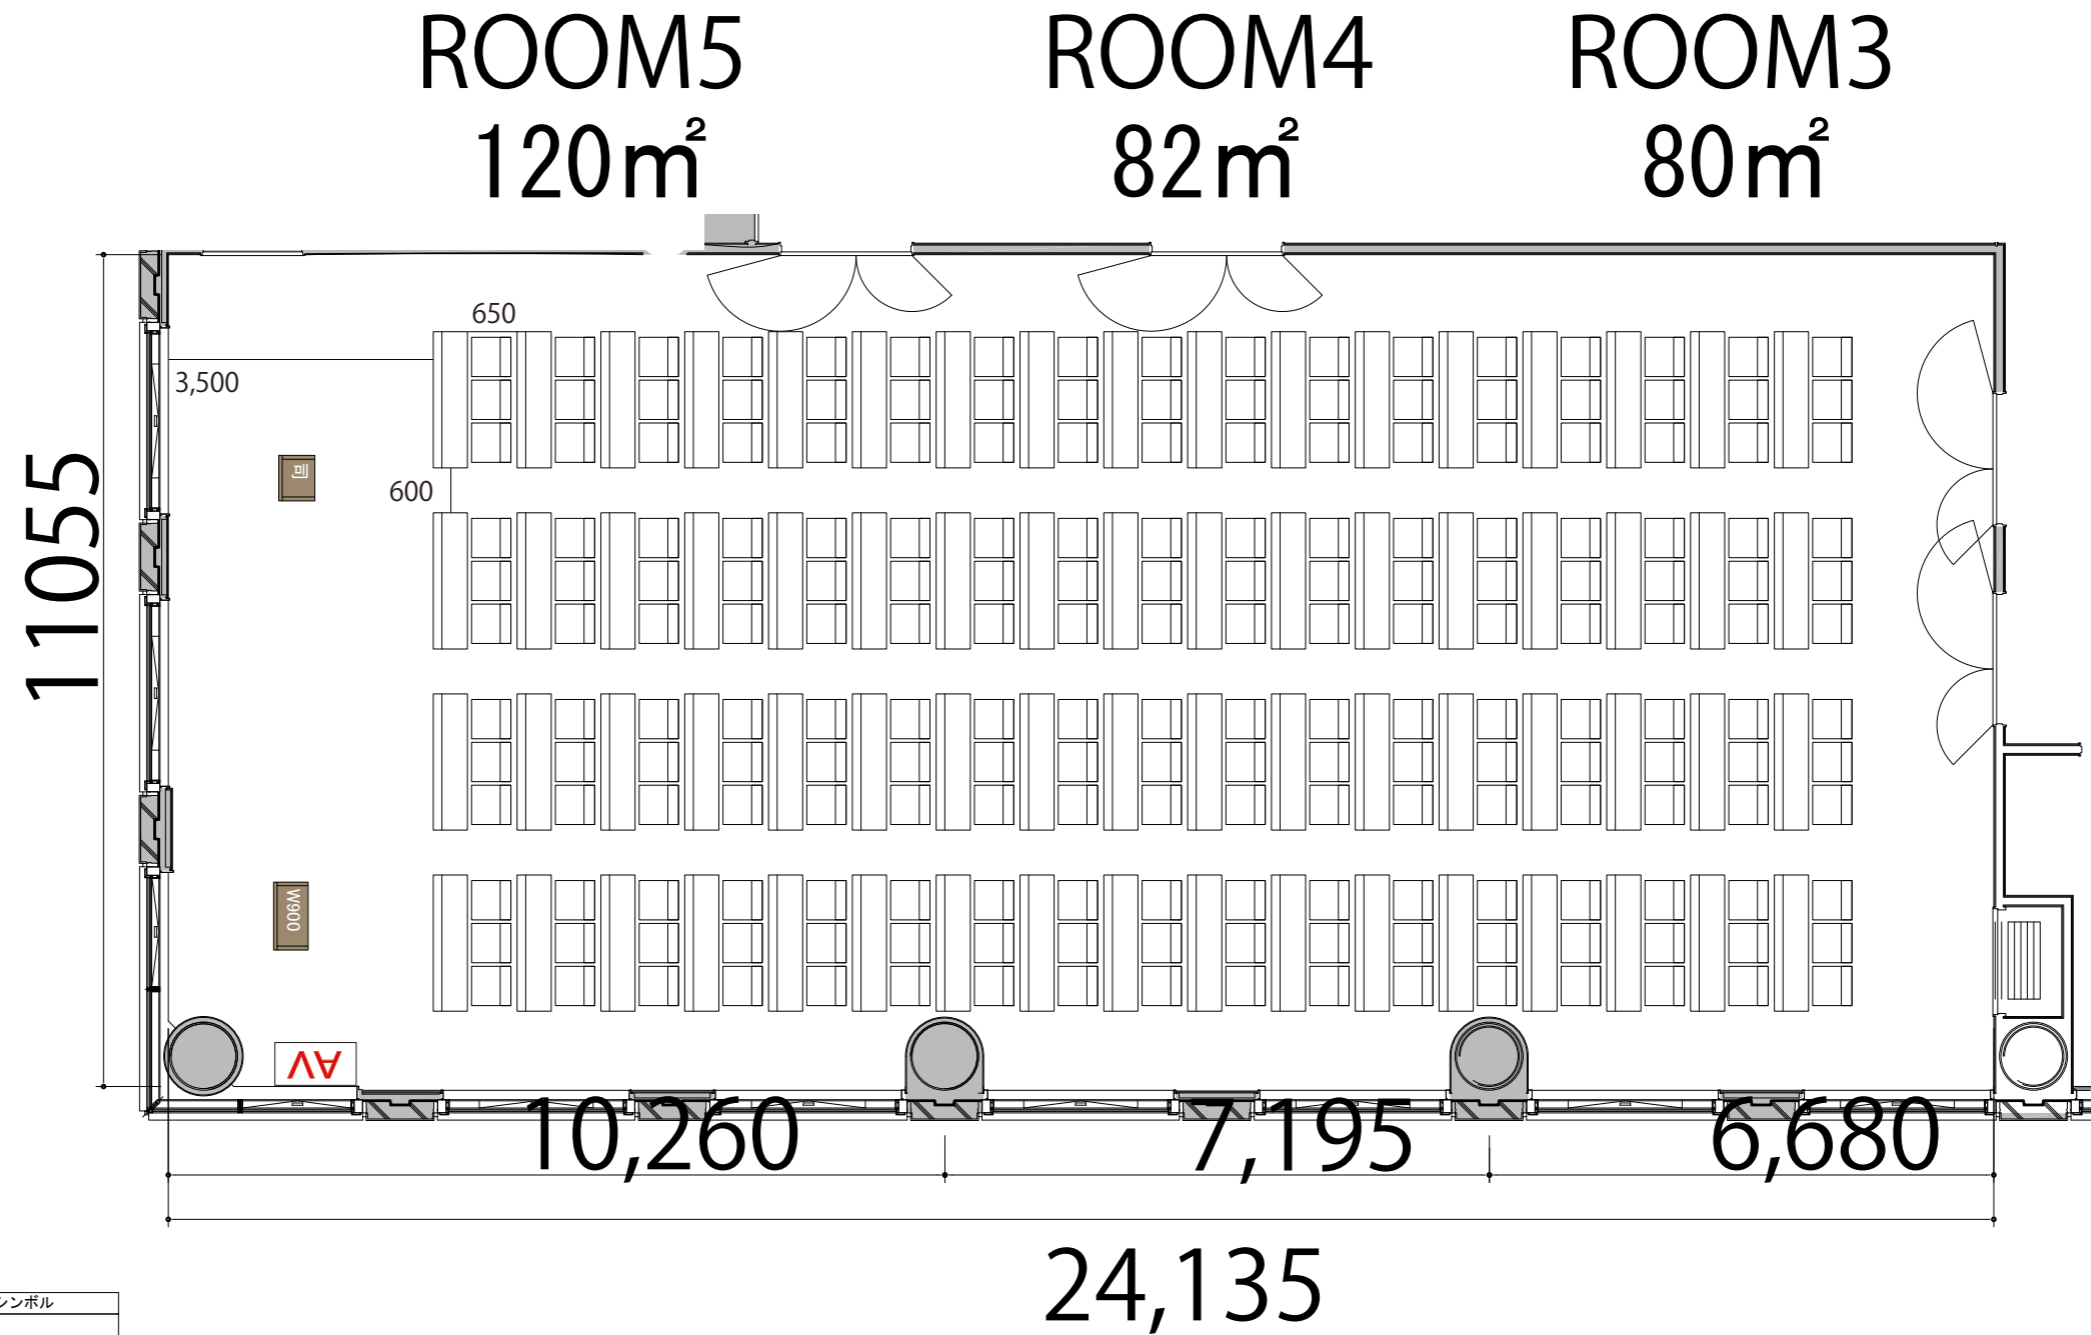

3F

Room3+4+5 スクール3名掛け204席

プロジェクター・スクリーン等の設置により
席数が減少する場合がございます。

会場備品	寸法	シンボル
AV操作卓	W1075 × D600	
テーブル(幕板付き)	W1800 × D450	
イス	W510 × D530	
演台	W900 × D580	
司会者台	W600 × D480	