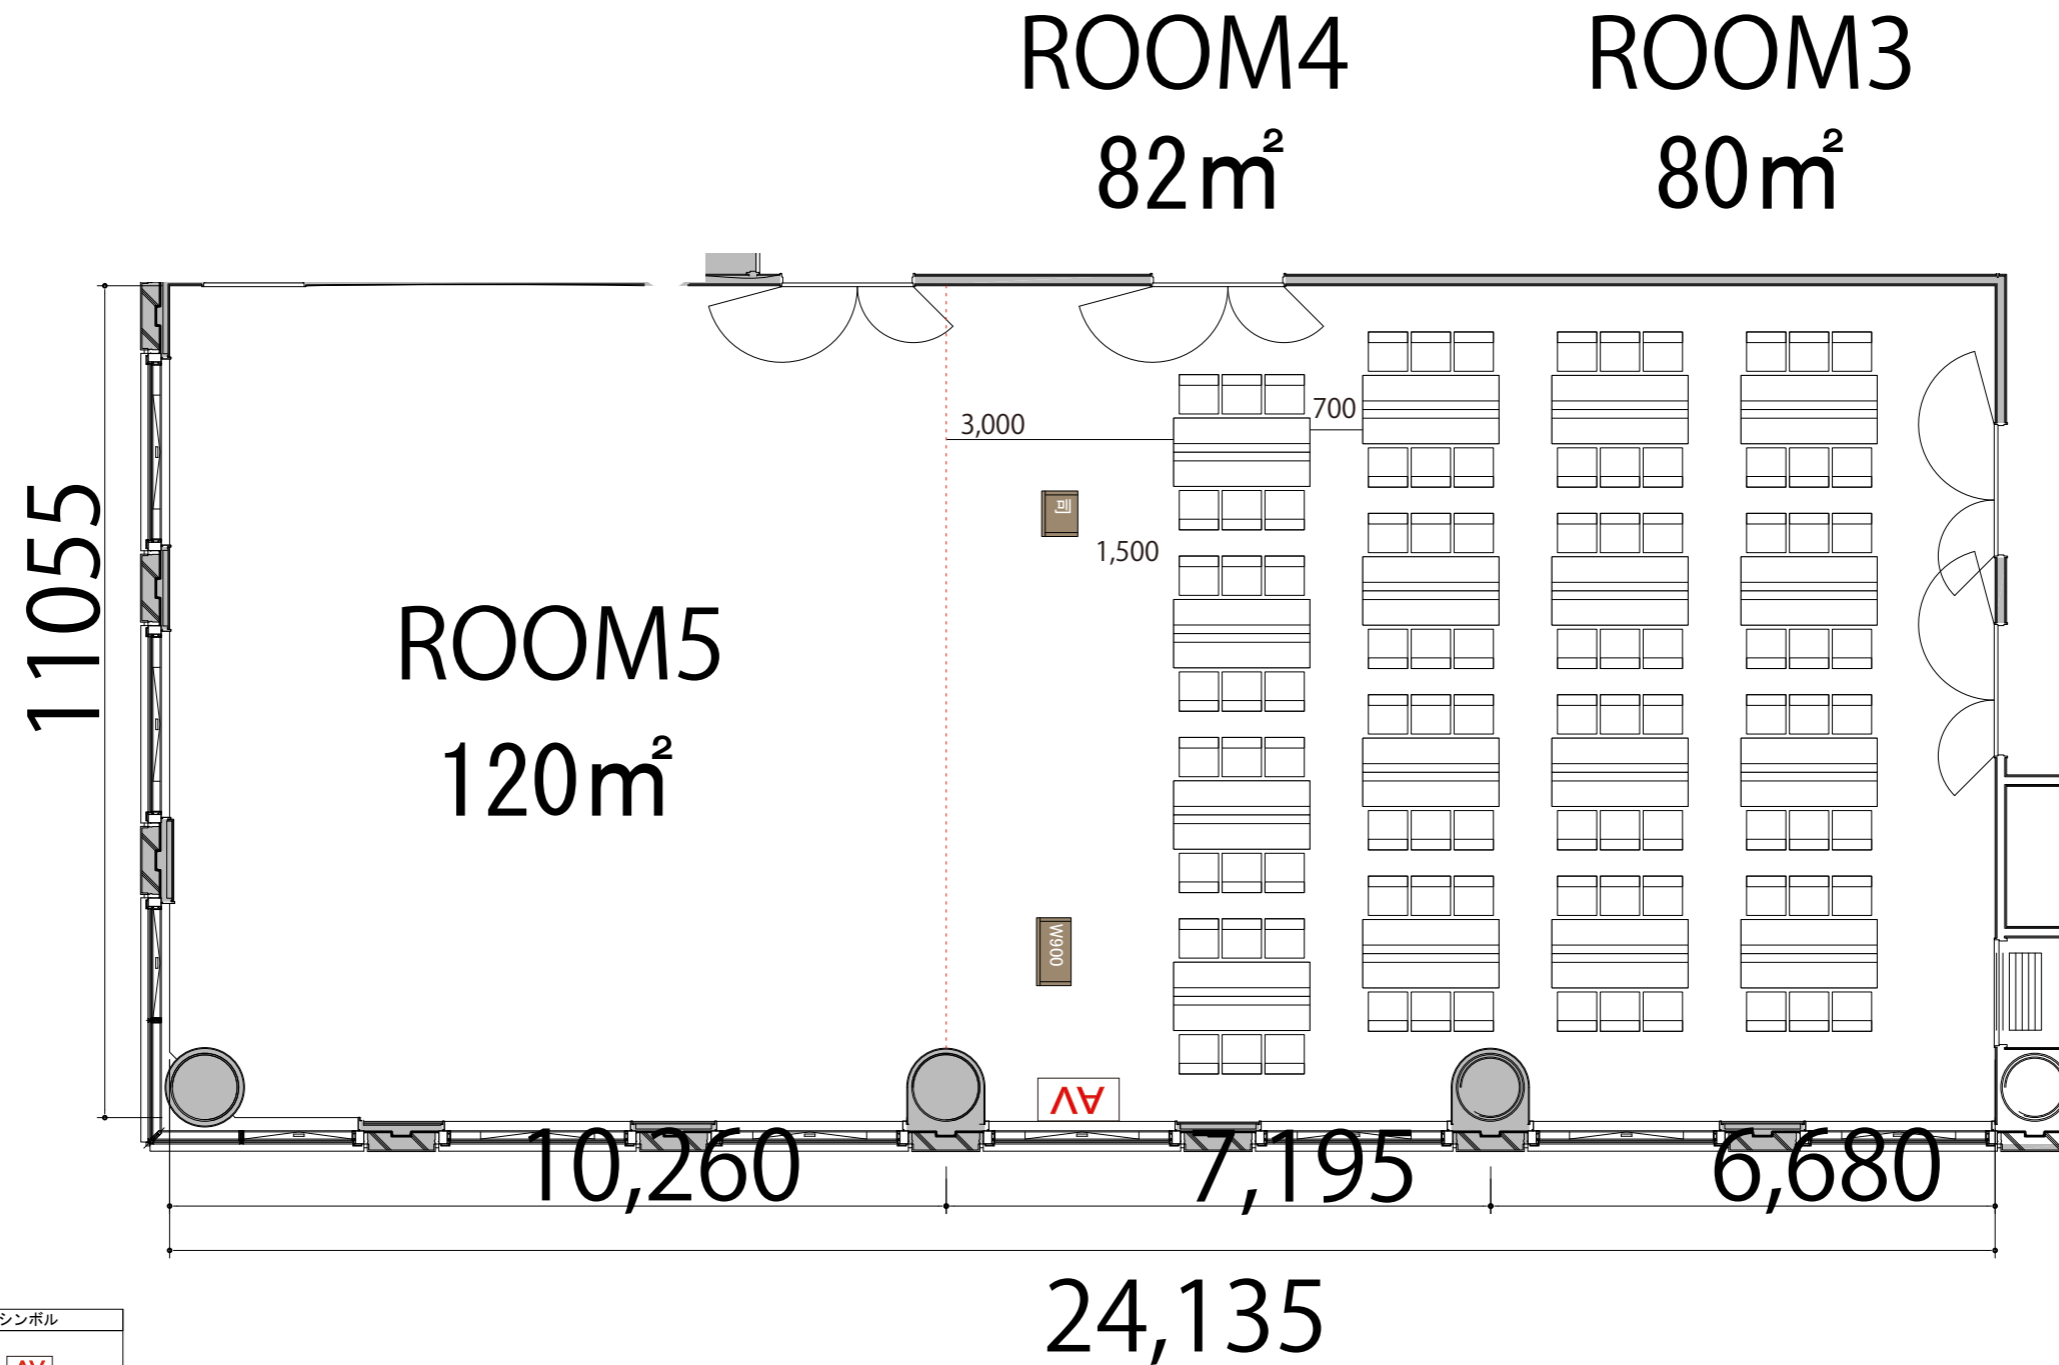

3F

Room3+4 島型3名掛け16島 96席

プロジェクター・スクリーン等の設置により
席数が減少する場合がございます。

会場備品	寸法	シンボル
AV操作卓	W1075 × D600	
テーブル (幕板付)	W1800 × D450	
イス	W510 × D530	
演台	W900 × D580	
司会者台	W600 × D480	