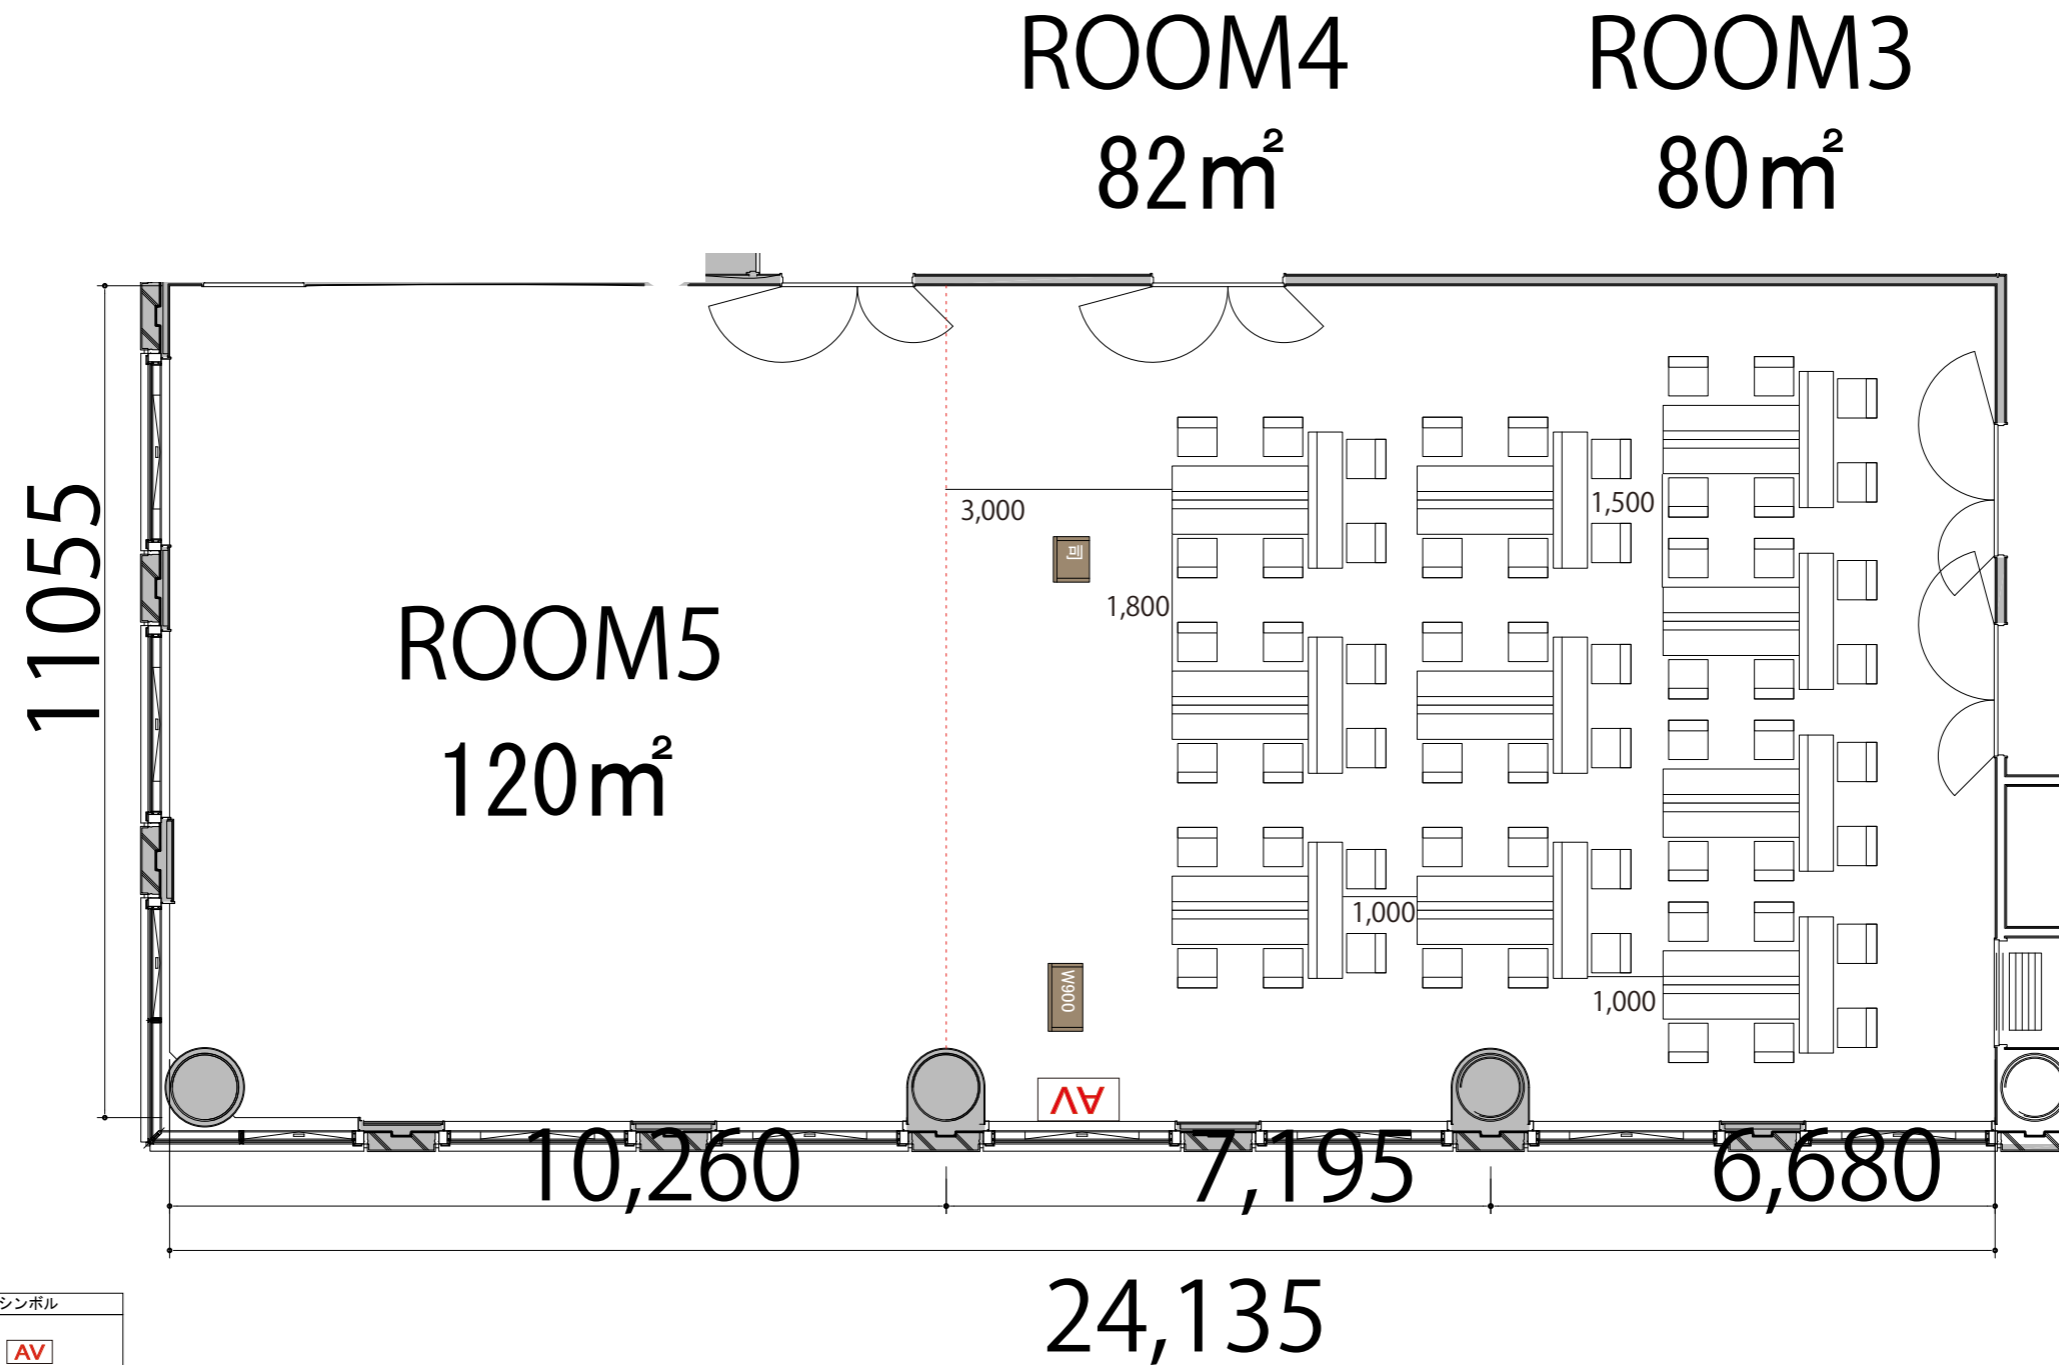

3F

Room3+4 T字島型10島 60席

プロジェクター・スクリーン等の設置により
席数が減少する場合がございます。

会場備品	寸法	シンボル
AV操作卓	W1075 × D600	
テーブル (幕板付)	W1800 × D450	
イス	W510 × D530	
演台	W900 × D580	
司会者台	W600 × D480	