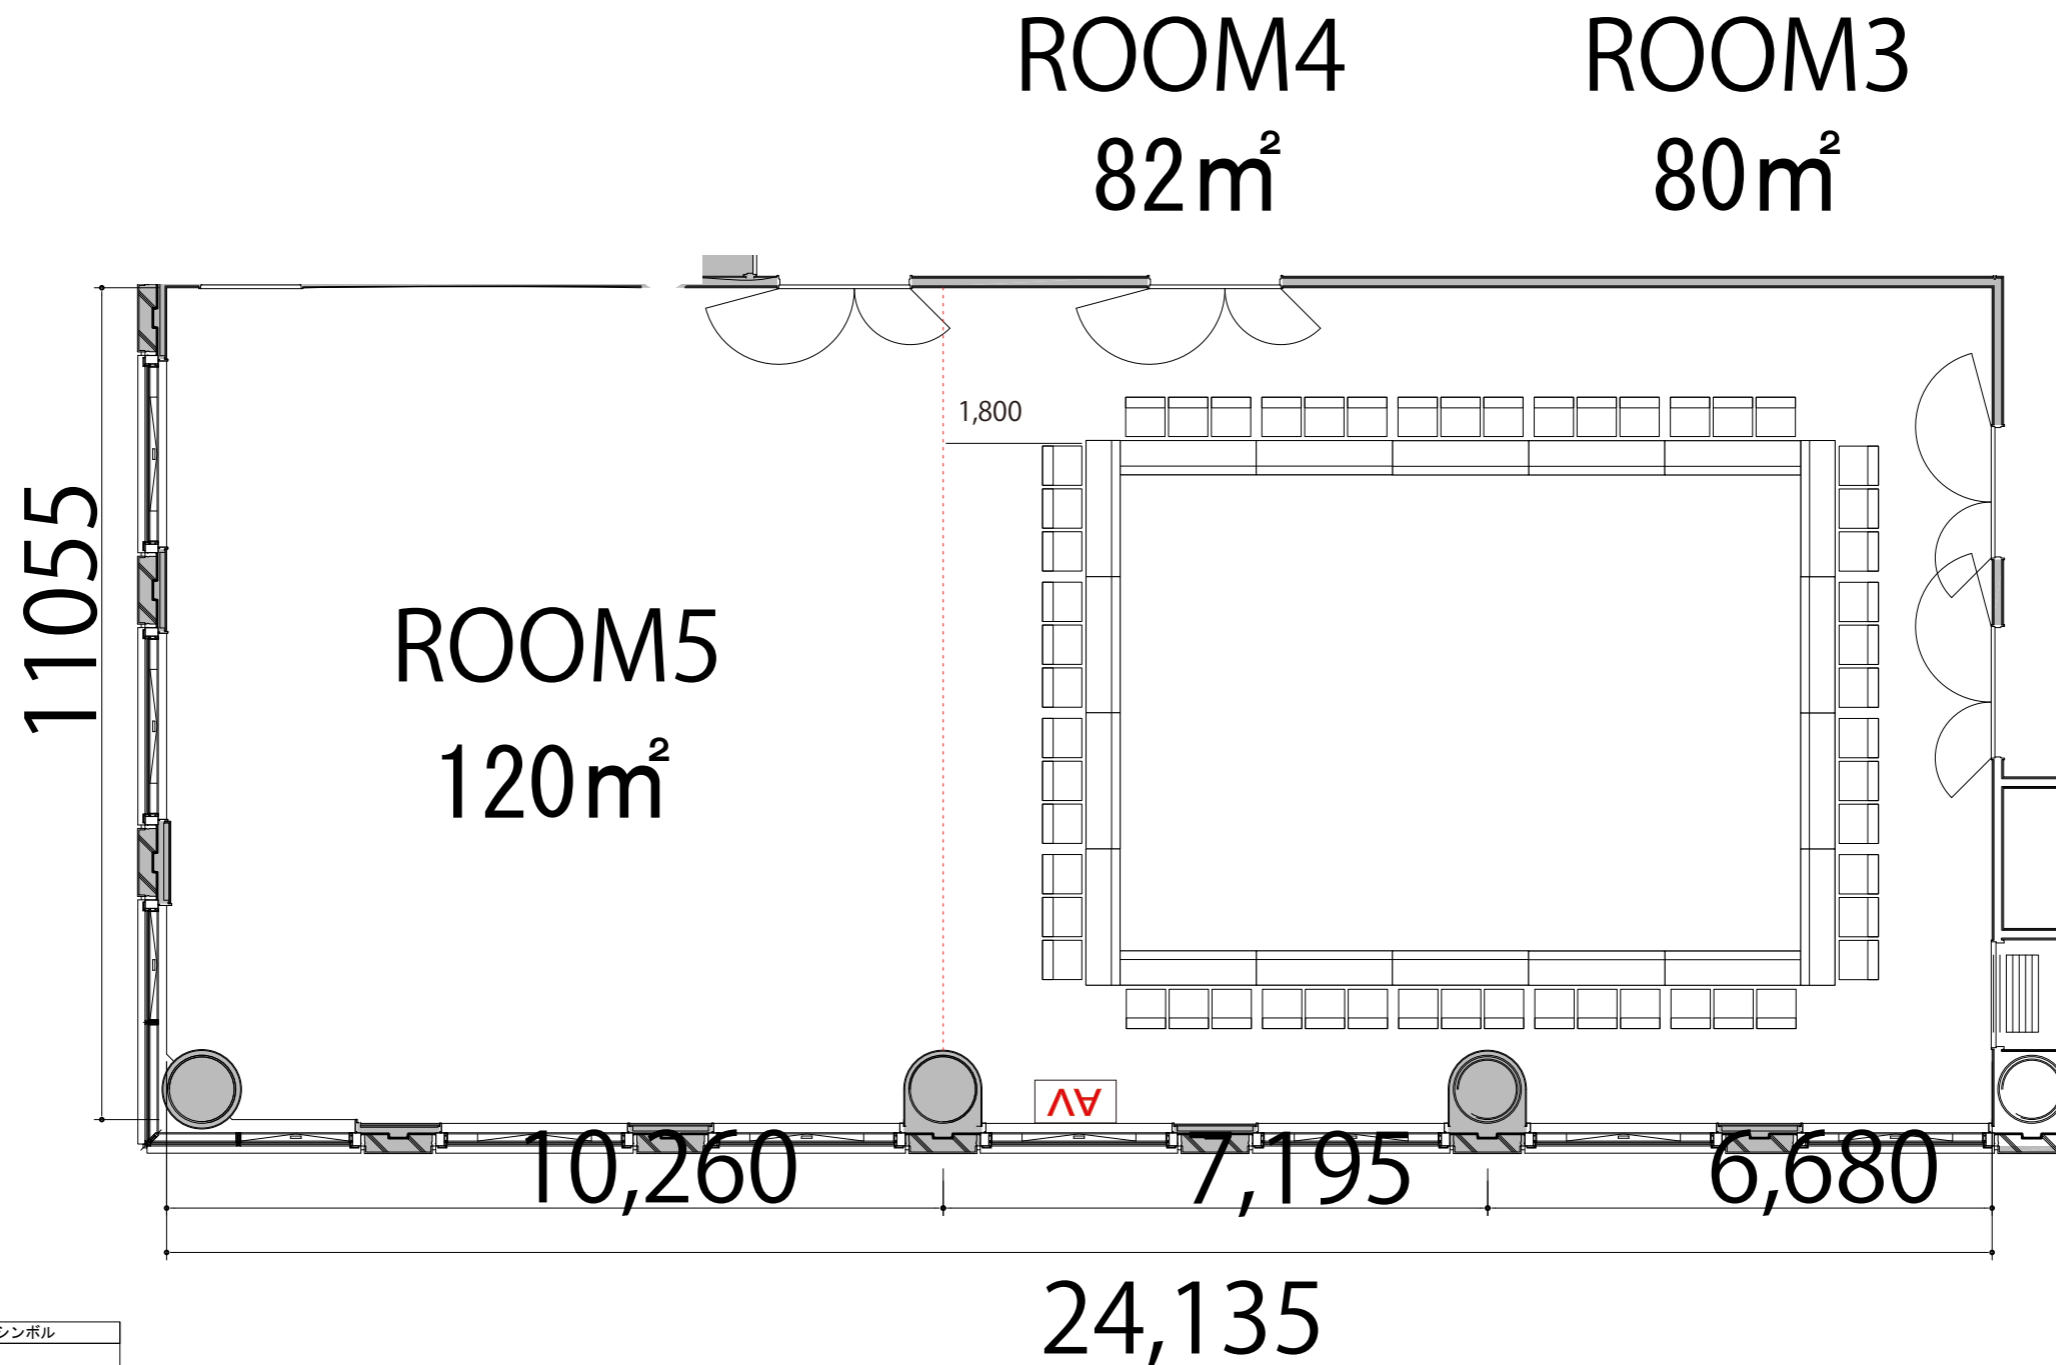

3F

Room3+4 口の字3名掛け 54席

プロジェクター・スクリーン等の設置により
席数が減少する場合がございます。

会場備品	寸法	シンボル
AV操作卓	W1075 × D600	
テーブル (幕板付)	W1800 × D450	
イス	W510 × D530	
演台	W900 × D580	
司会者台	W600 × D480	