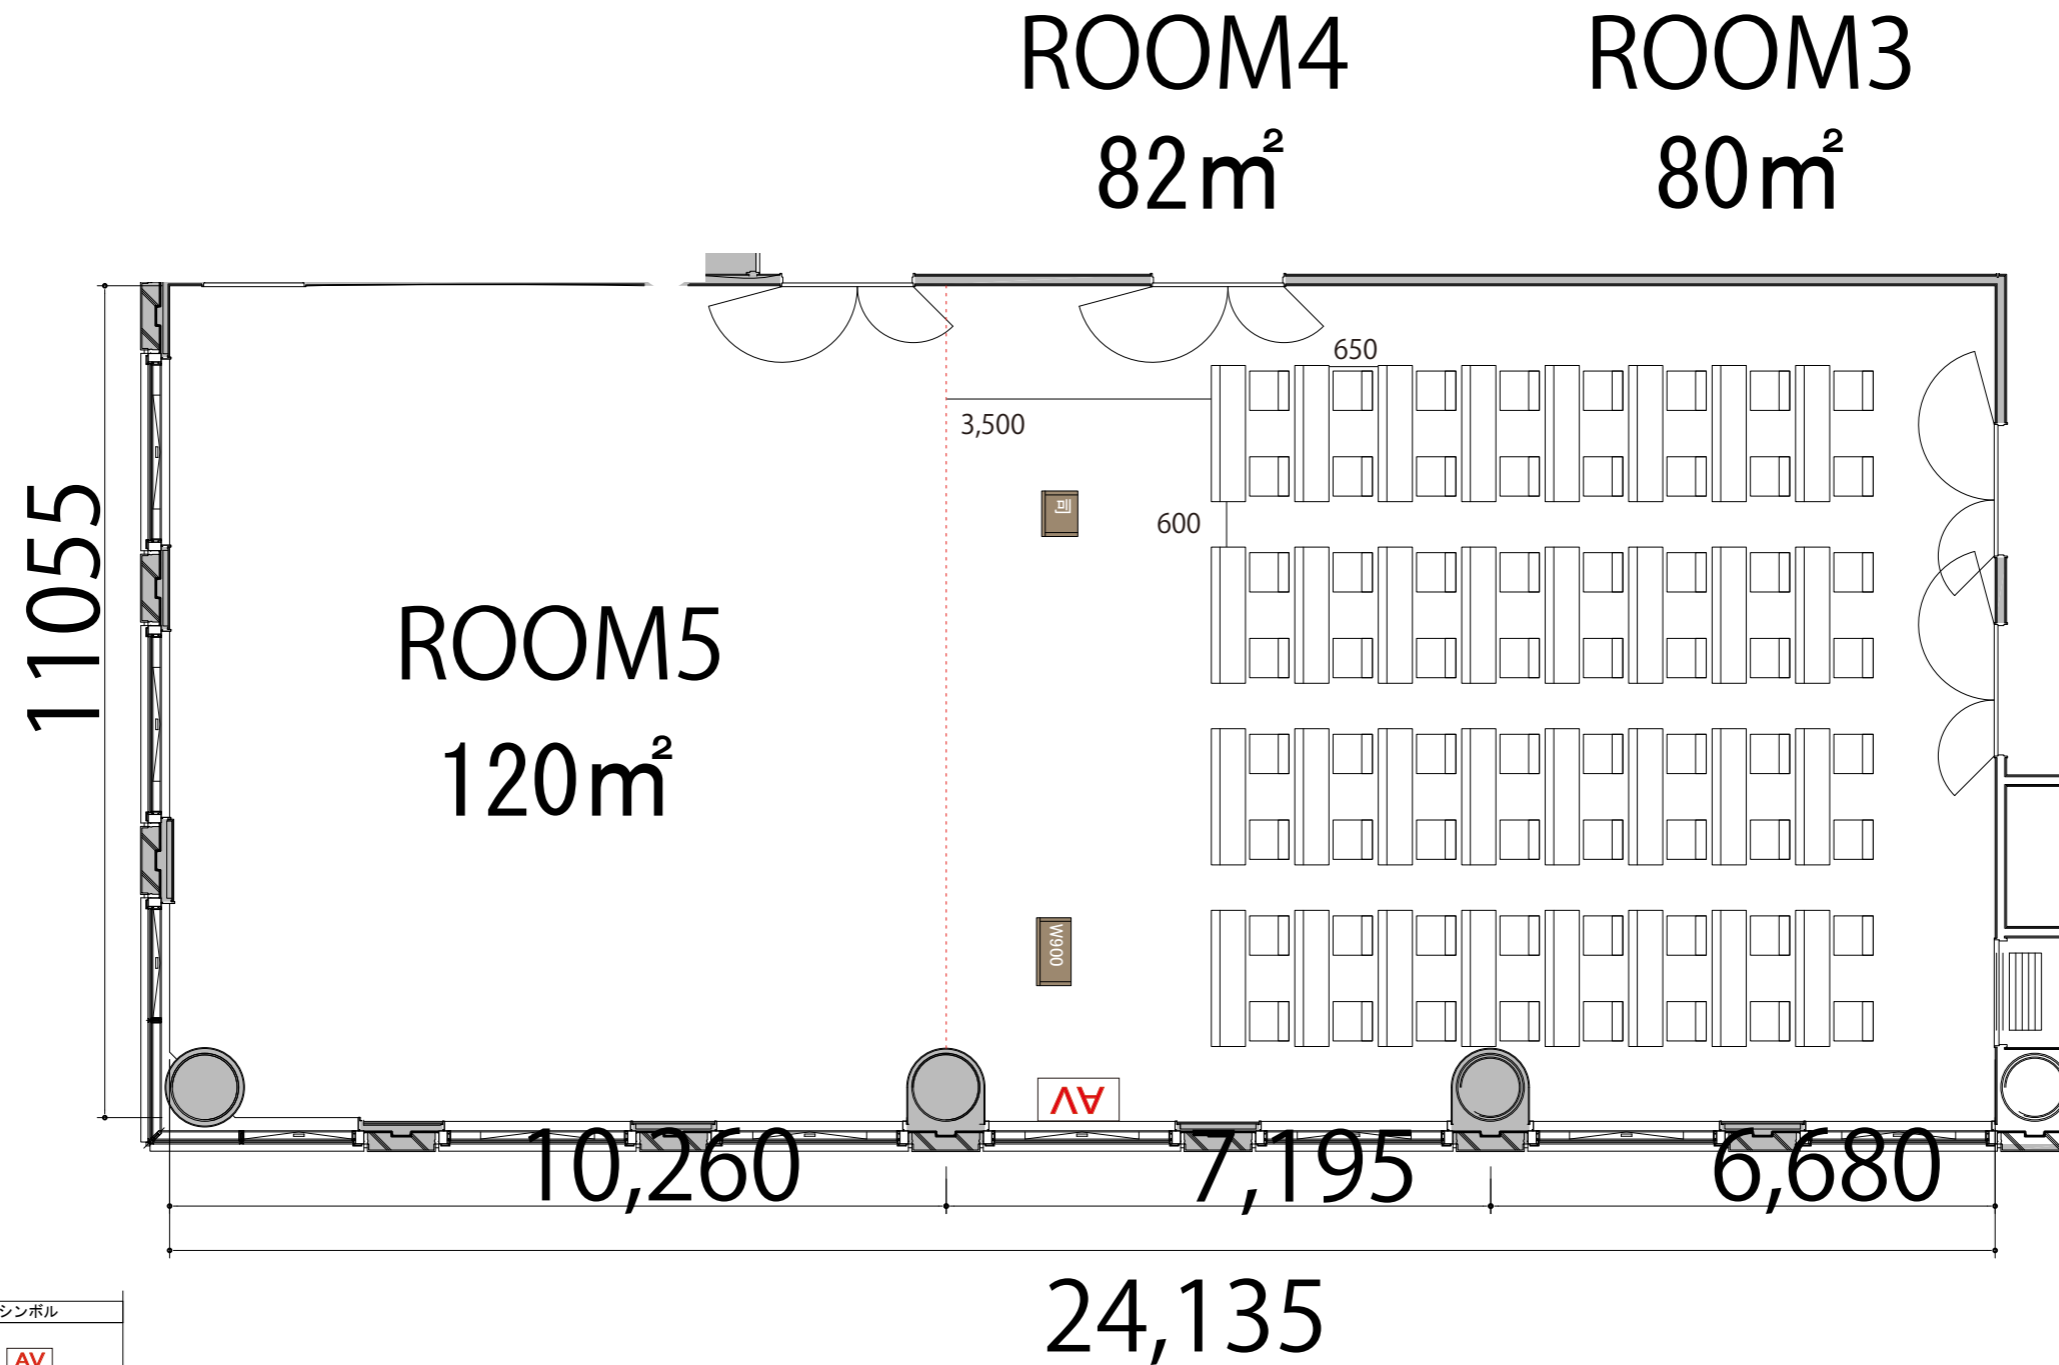

3F

Room3+4 スクール2名掛け 64席

プロジェクター・スクリーン等の設置により
席数が減少する場合がございます。

会場備品	寸法	シンボル
AV操作卓	W1075 × D600	
テーブル(幕板付き)	W1800 × D450	
イス	W510 × D530	
演台	W900 × D580	
司会者台	W600 × D480	