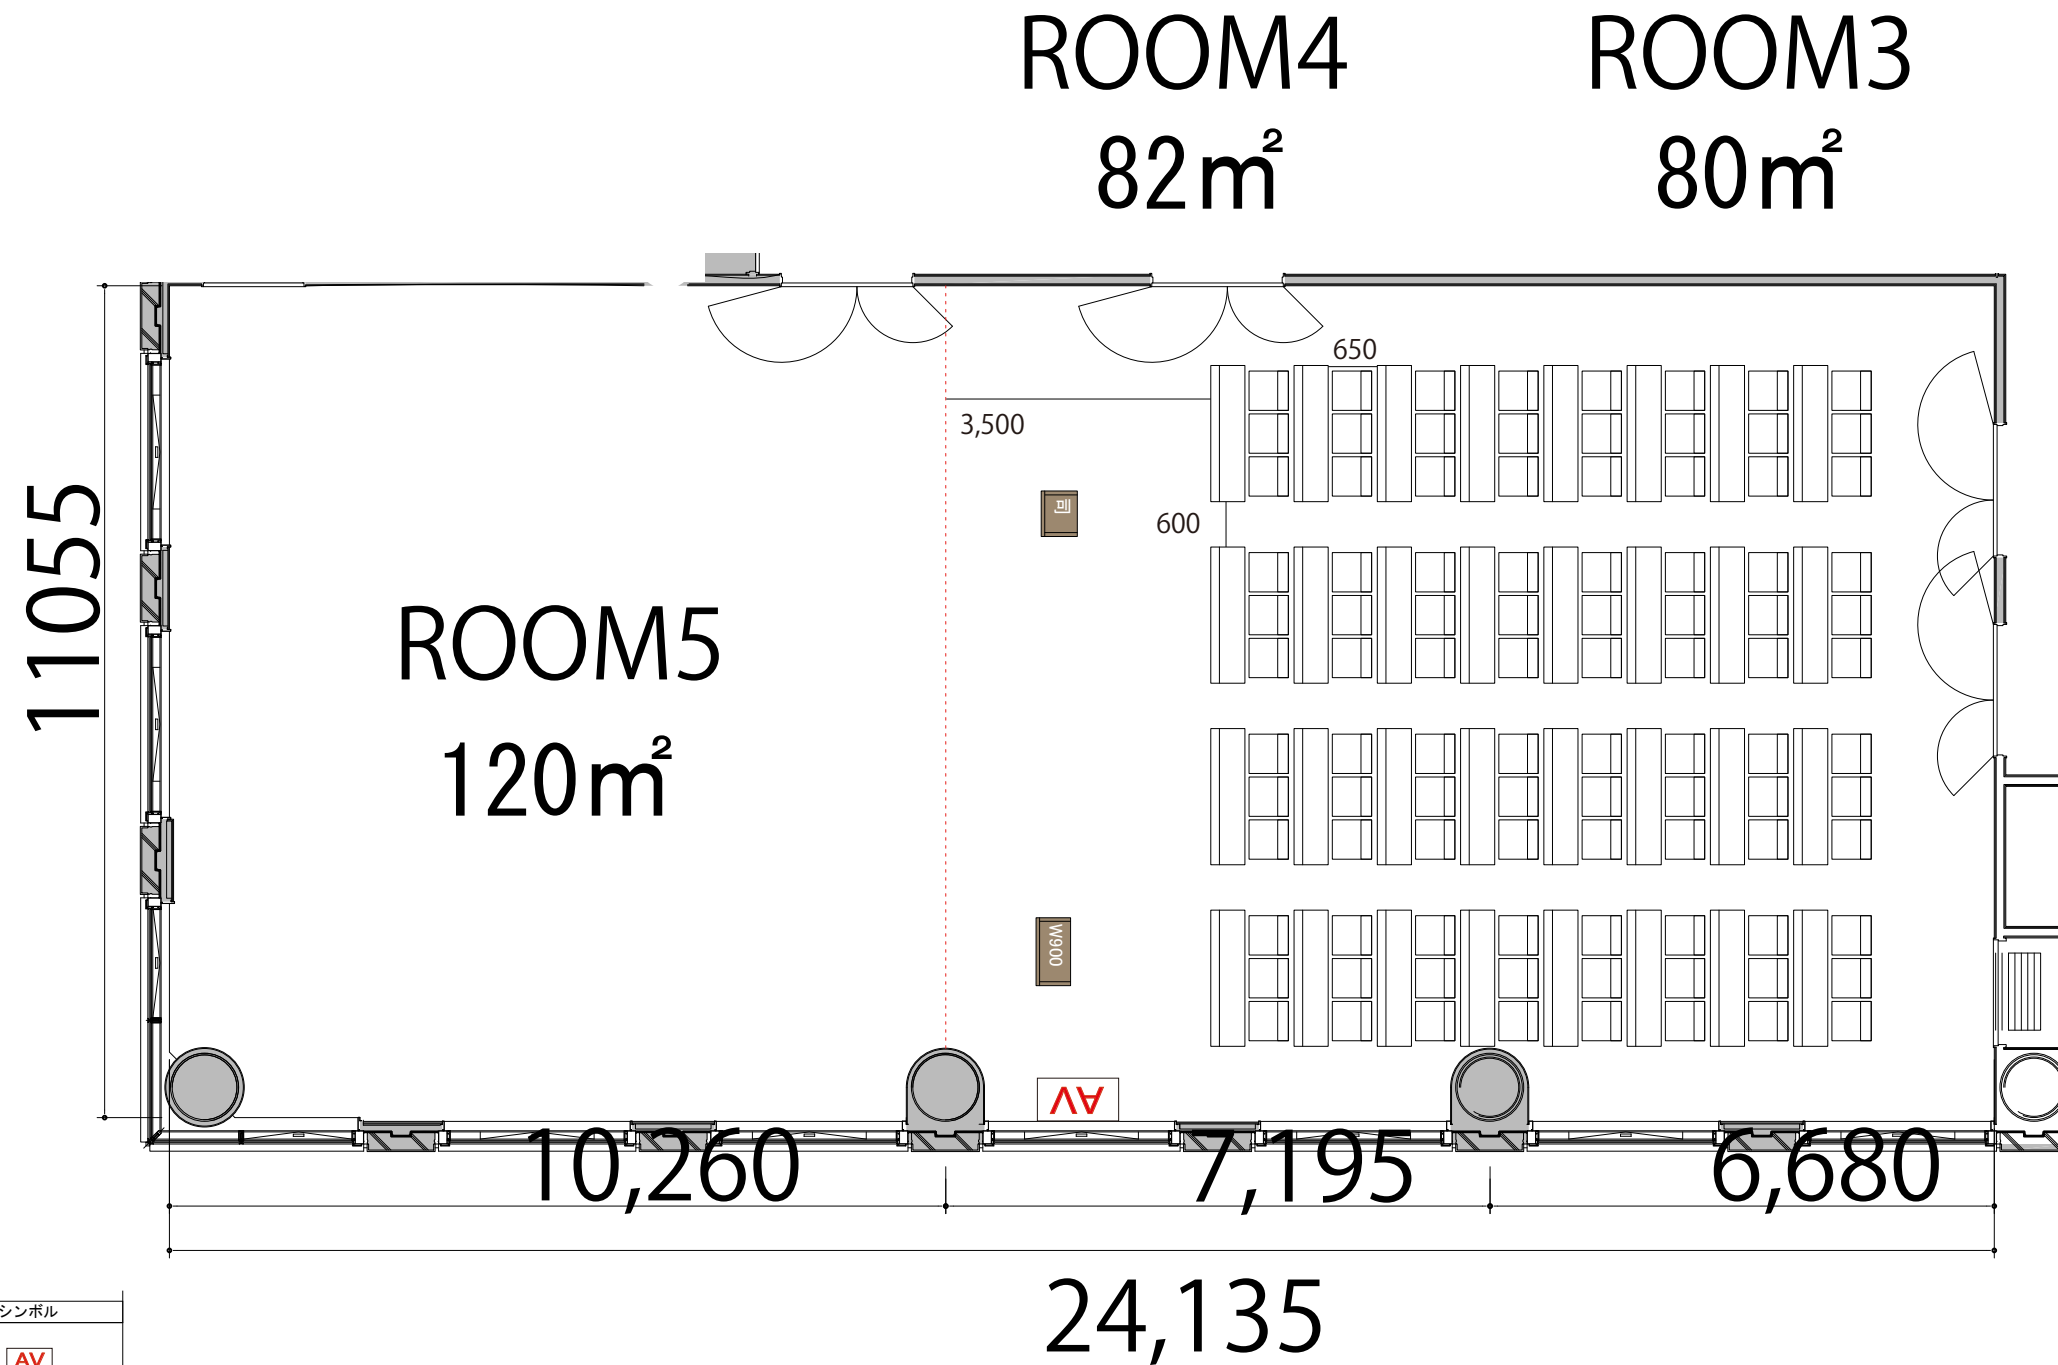

3F

Room3+4 スクール3名掛け 96席

プロジェクター・スクリーン等の設置により
席数が減少する場合がございます。

会場備品	寸法	シンボル
AV操作卓	W1075 × D600	
テーブル(幕板付き)	W1800 × D450	
イス	W510 × D530	
演台	W900 × D580	
司会者台	W600 × D480	