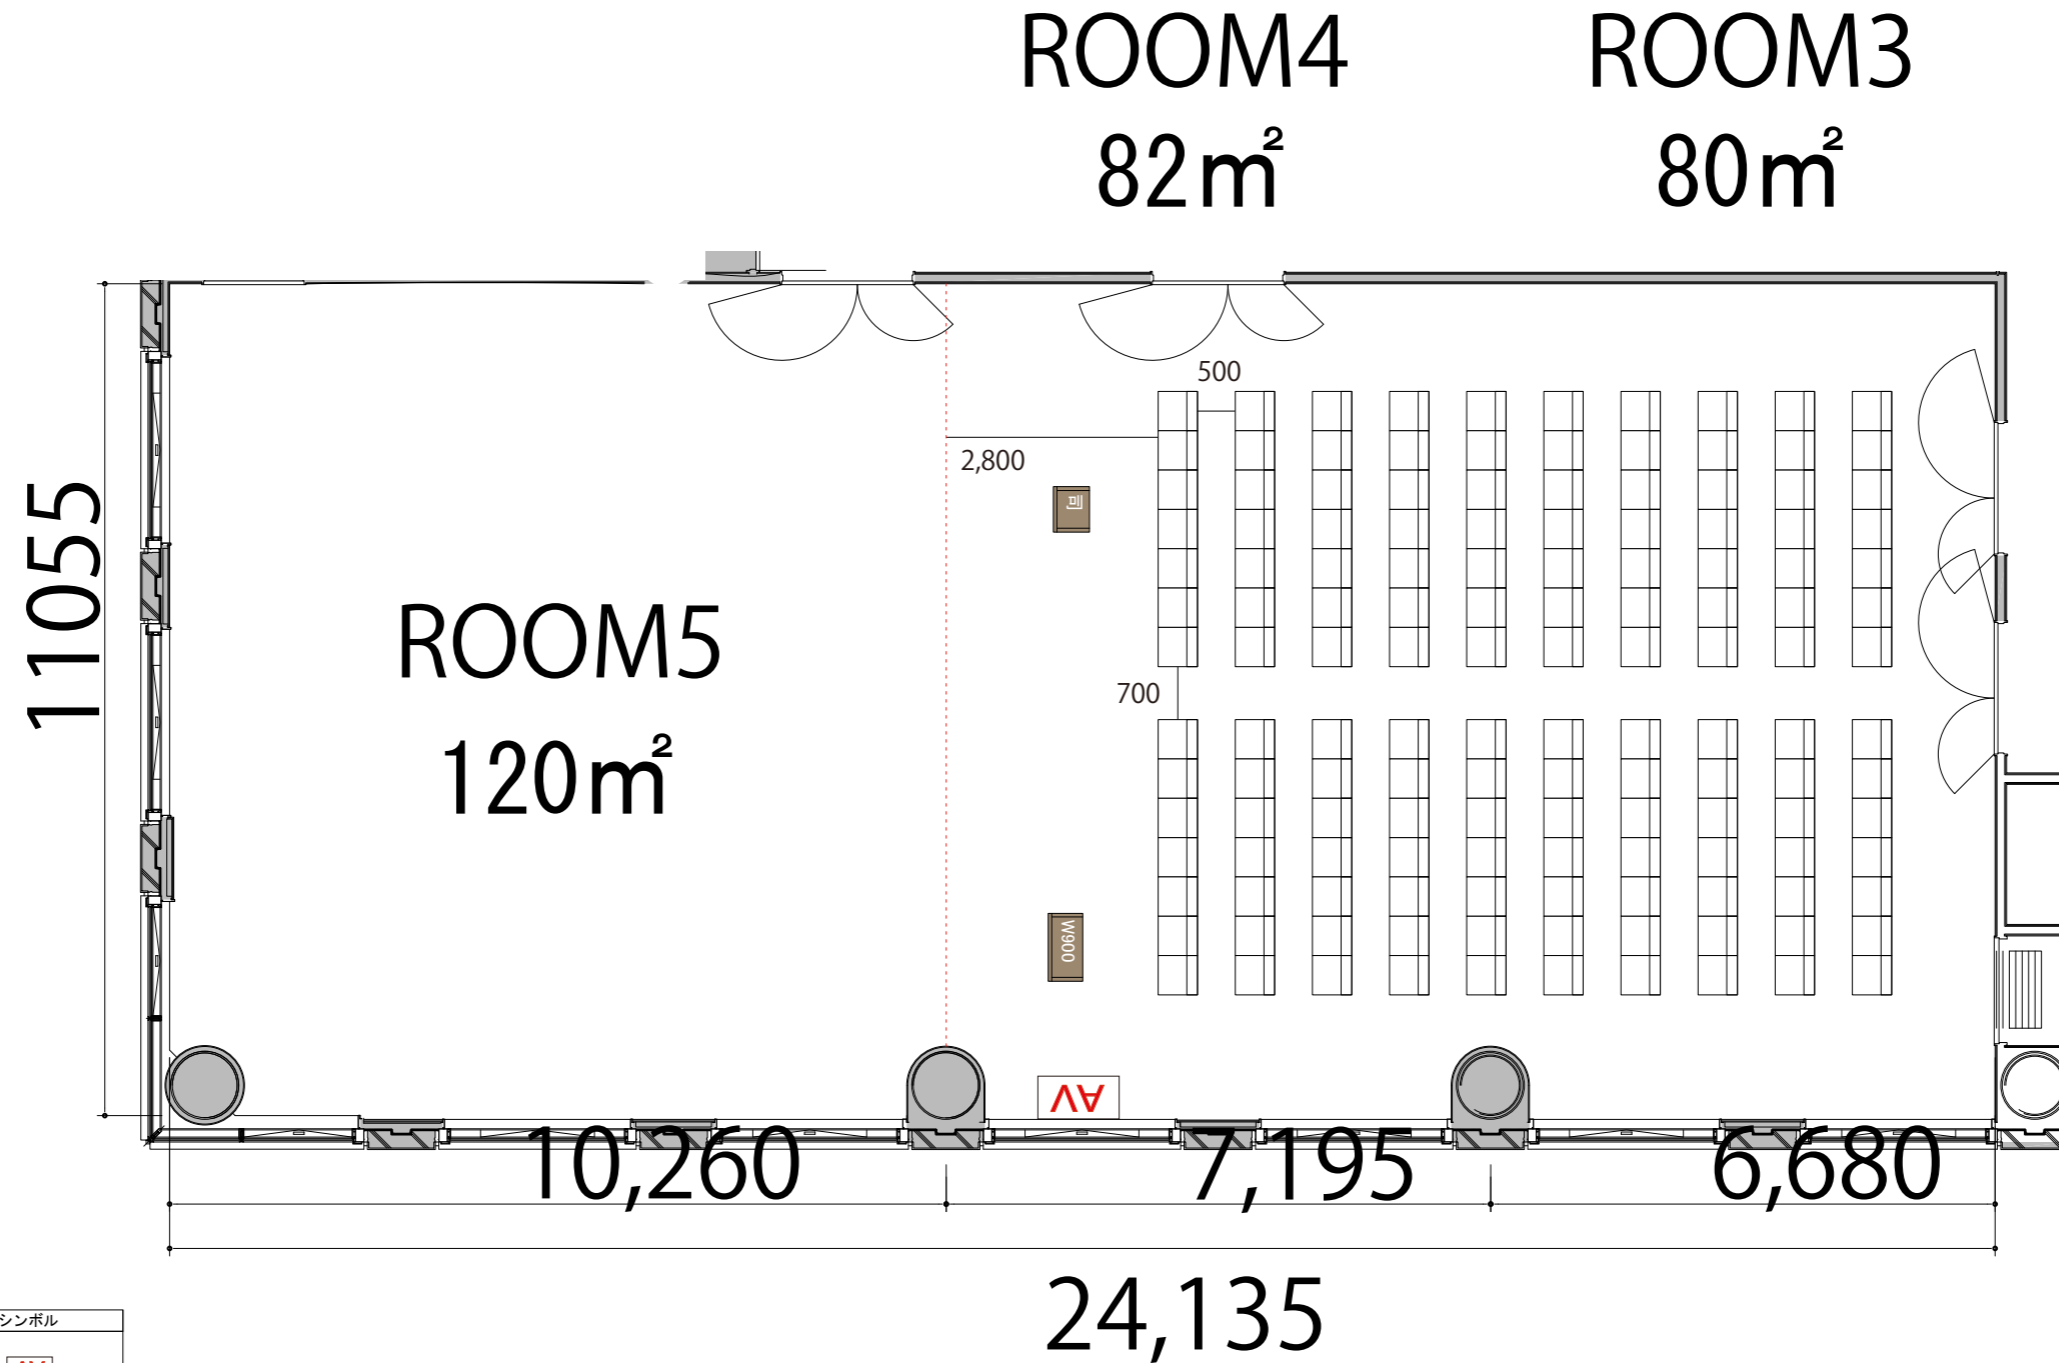

3F

Room3+4 シアター 140席

※このレイアウトには別途有料レンタルが発生します

プロジェクター・スクリーン等の設置により
席数が減少する場合がございます。

会場備品	寸法	シンボル
AV操作卓	W1075 × D600	
テーブル(幕板付き)	W1800 × D450	
イス	W510 × D530	
演台	W900 × D580	
司会者台	W600 × D480	