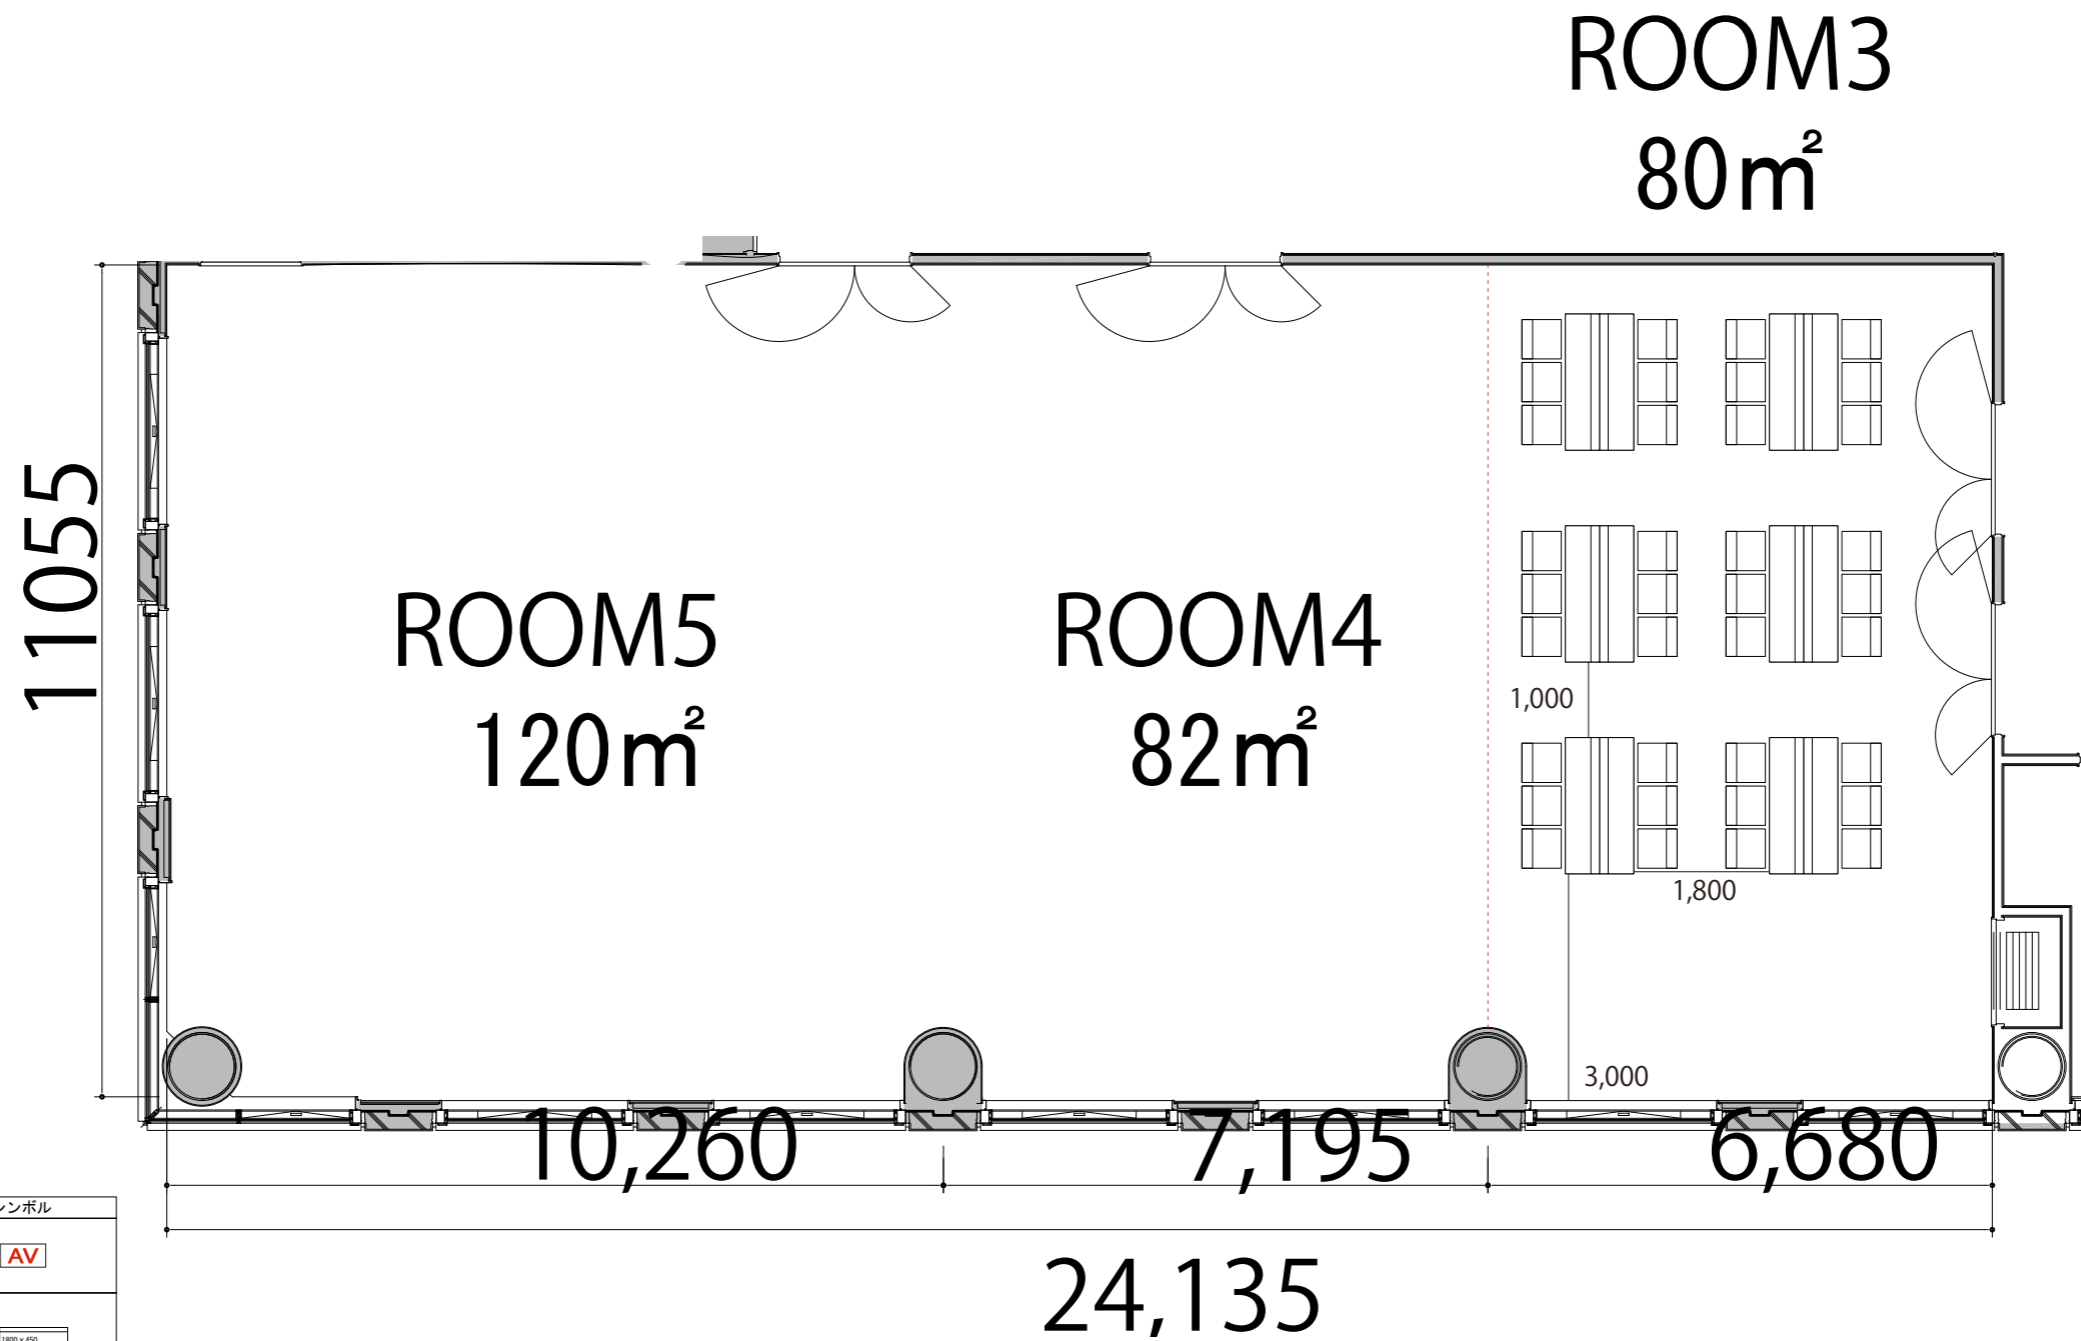

3F

ROOM 3 島型3名掛け6島 36席

プロジェクター・スクリーン等の設置により
席数が減少する場合がございます。

会場備品	寸法	シンボル
AV操作卓	W1075 × D600	
テーブル (幕板付)	W1800 × D450	
イス	W510 × D530	
演台	W900 × D580	
司会者台	W600 × D480	