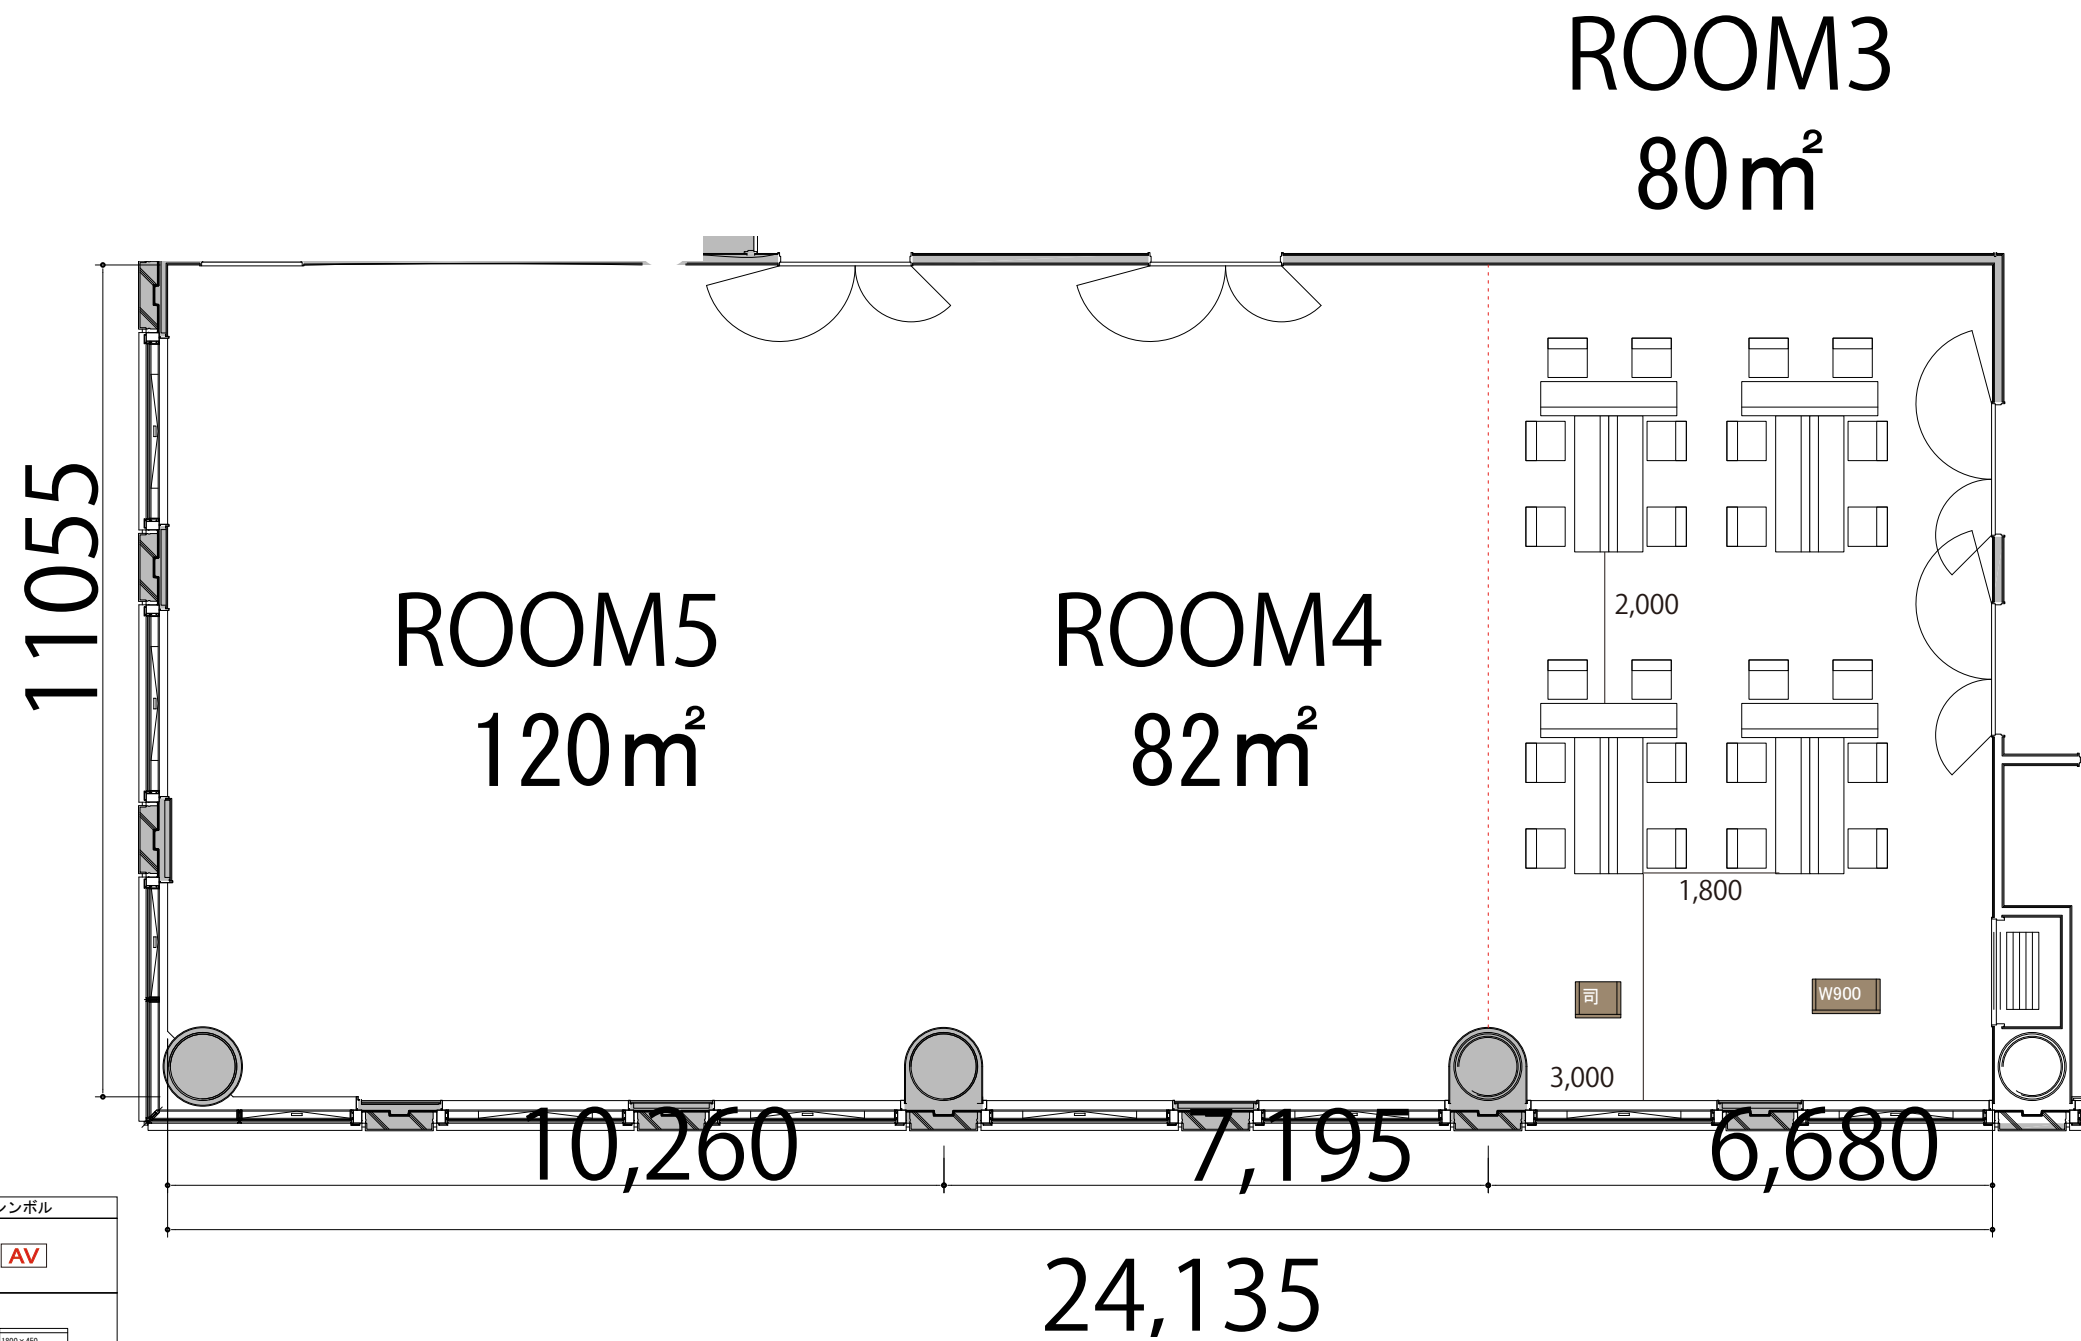

3F

ROOM 3 T字島型4島 24席

プロジェクター・スクリーン等の設置により
席数が減少する場合がございます。

会場備品	寸法	シンボル
AV操作卓	W1075 × D600	
テーブル (幕板付)	W1800 × D450	
イス	W510 × D530	
演台	W900 × D580	
司会者台	W600 × D480	