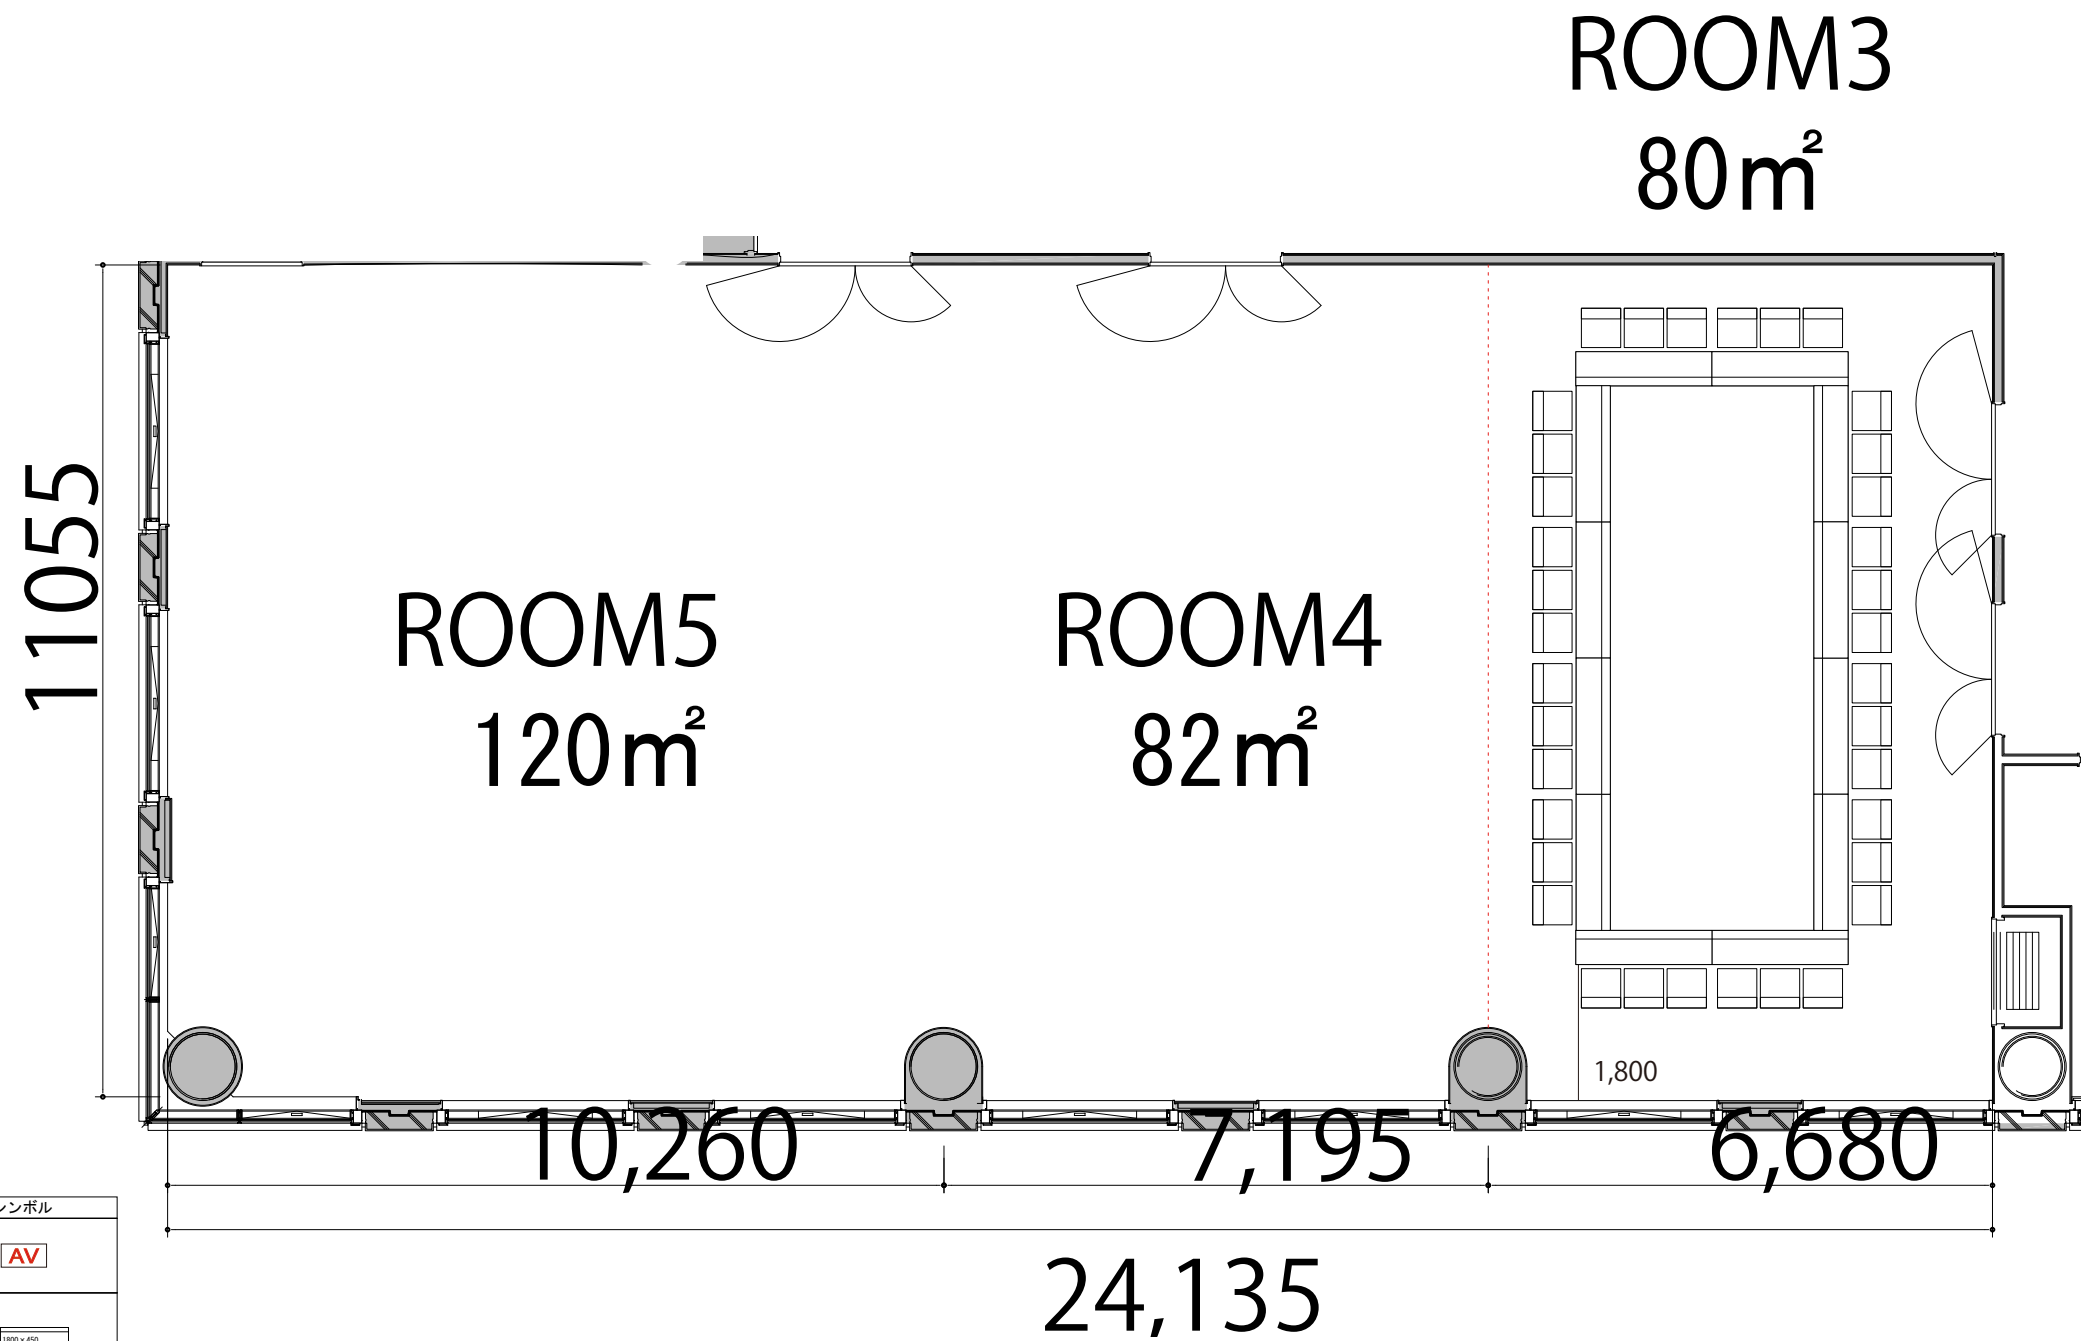

3F

ROOM 3 口の字3名掛け 36席

プロジェクター・スクリーン等の設置により
席数が減少する場合がございます。

会場備品	寸法	シンボル
AV操作卓	W1075 × D600	
テーブル (幕板付)	W1800 × D450	
イス	W510 × D530	
演台	W900 × D580	
司会者台	W600 × D480	