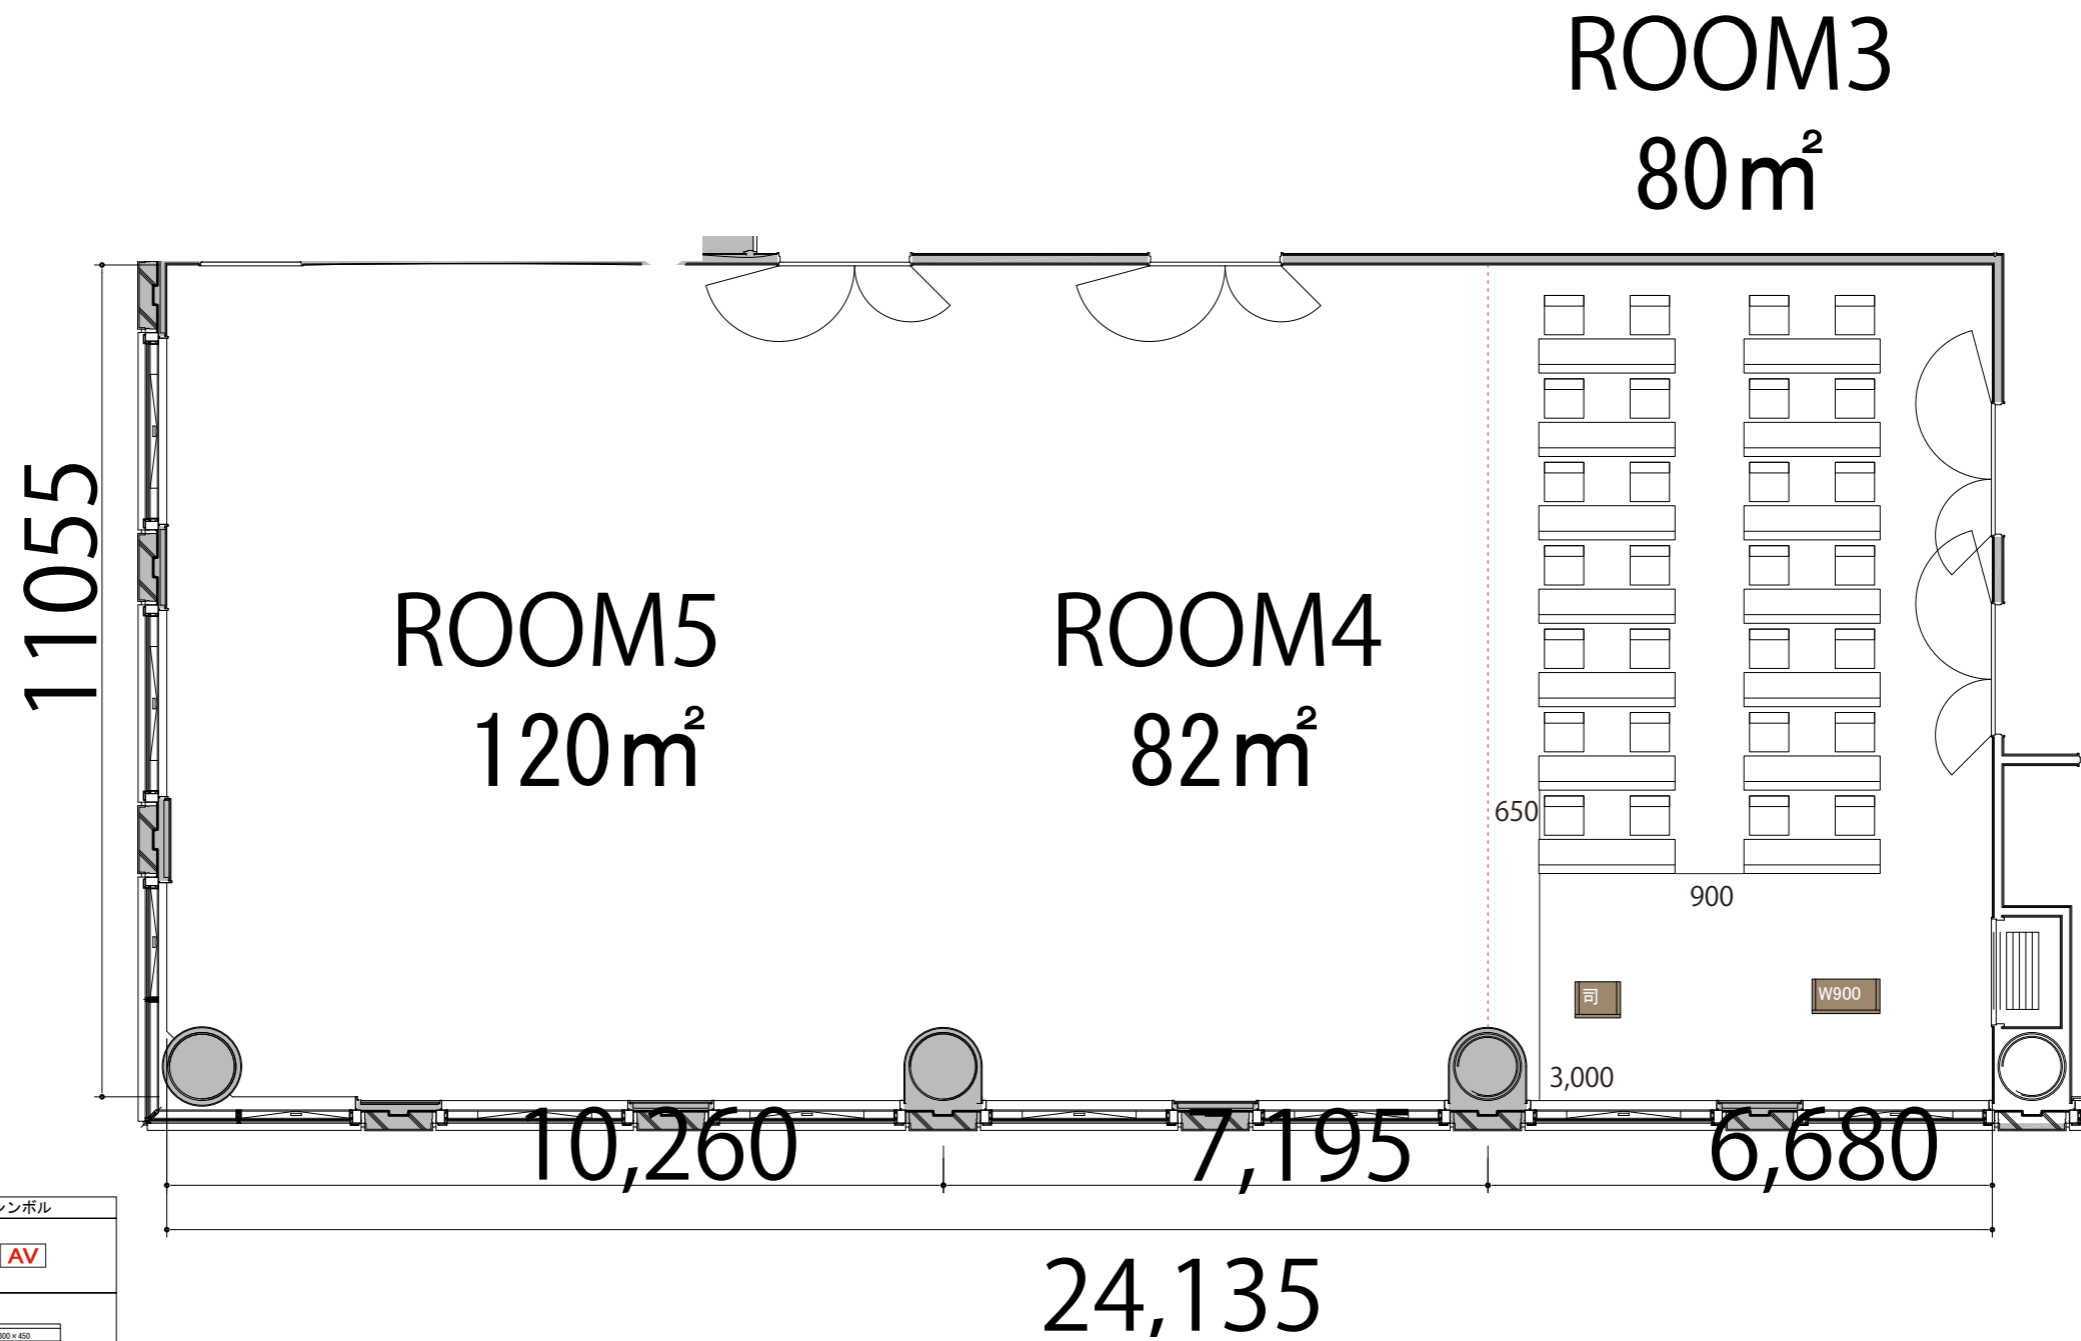

3F

ROOM 3 スクール2名掛け 28席

プロジェクター・スクリーン等の設置により
席数が減少する場合がございます。

会場備品	寸法	シンボル
AV操作卓	W1075 × D600	
テーブル(幕板付き)	W1800 × D450	
イス	W510 × D530	
演台	W900 × D580	
司会者台	W600 × D480	