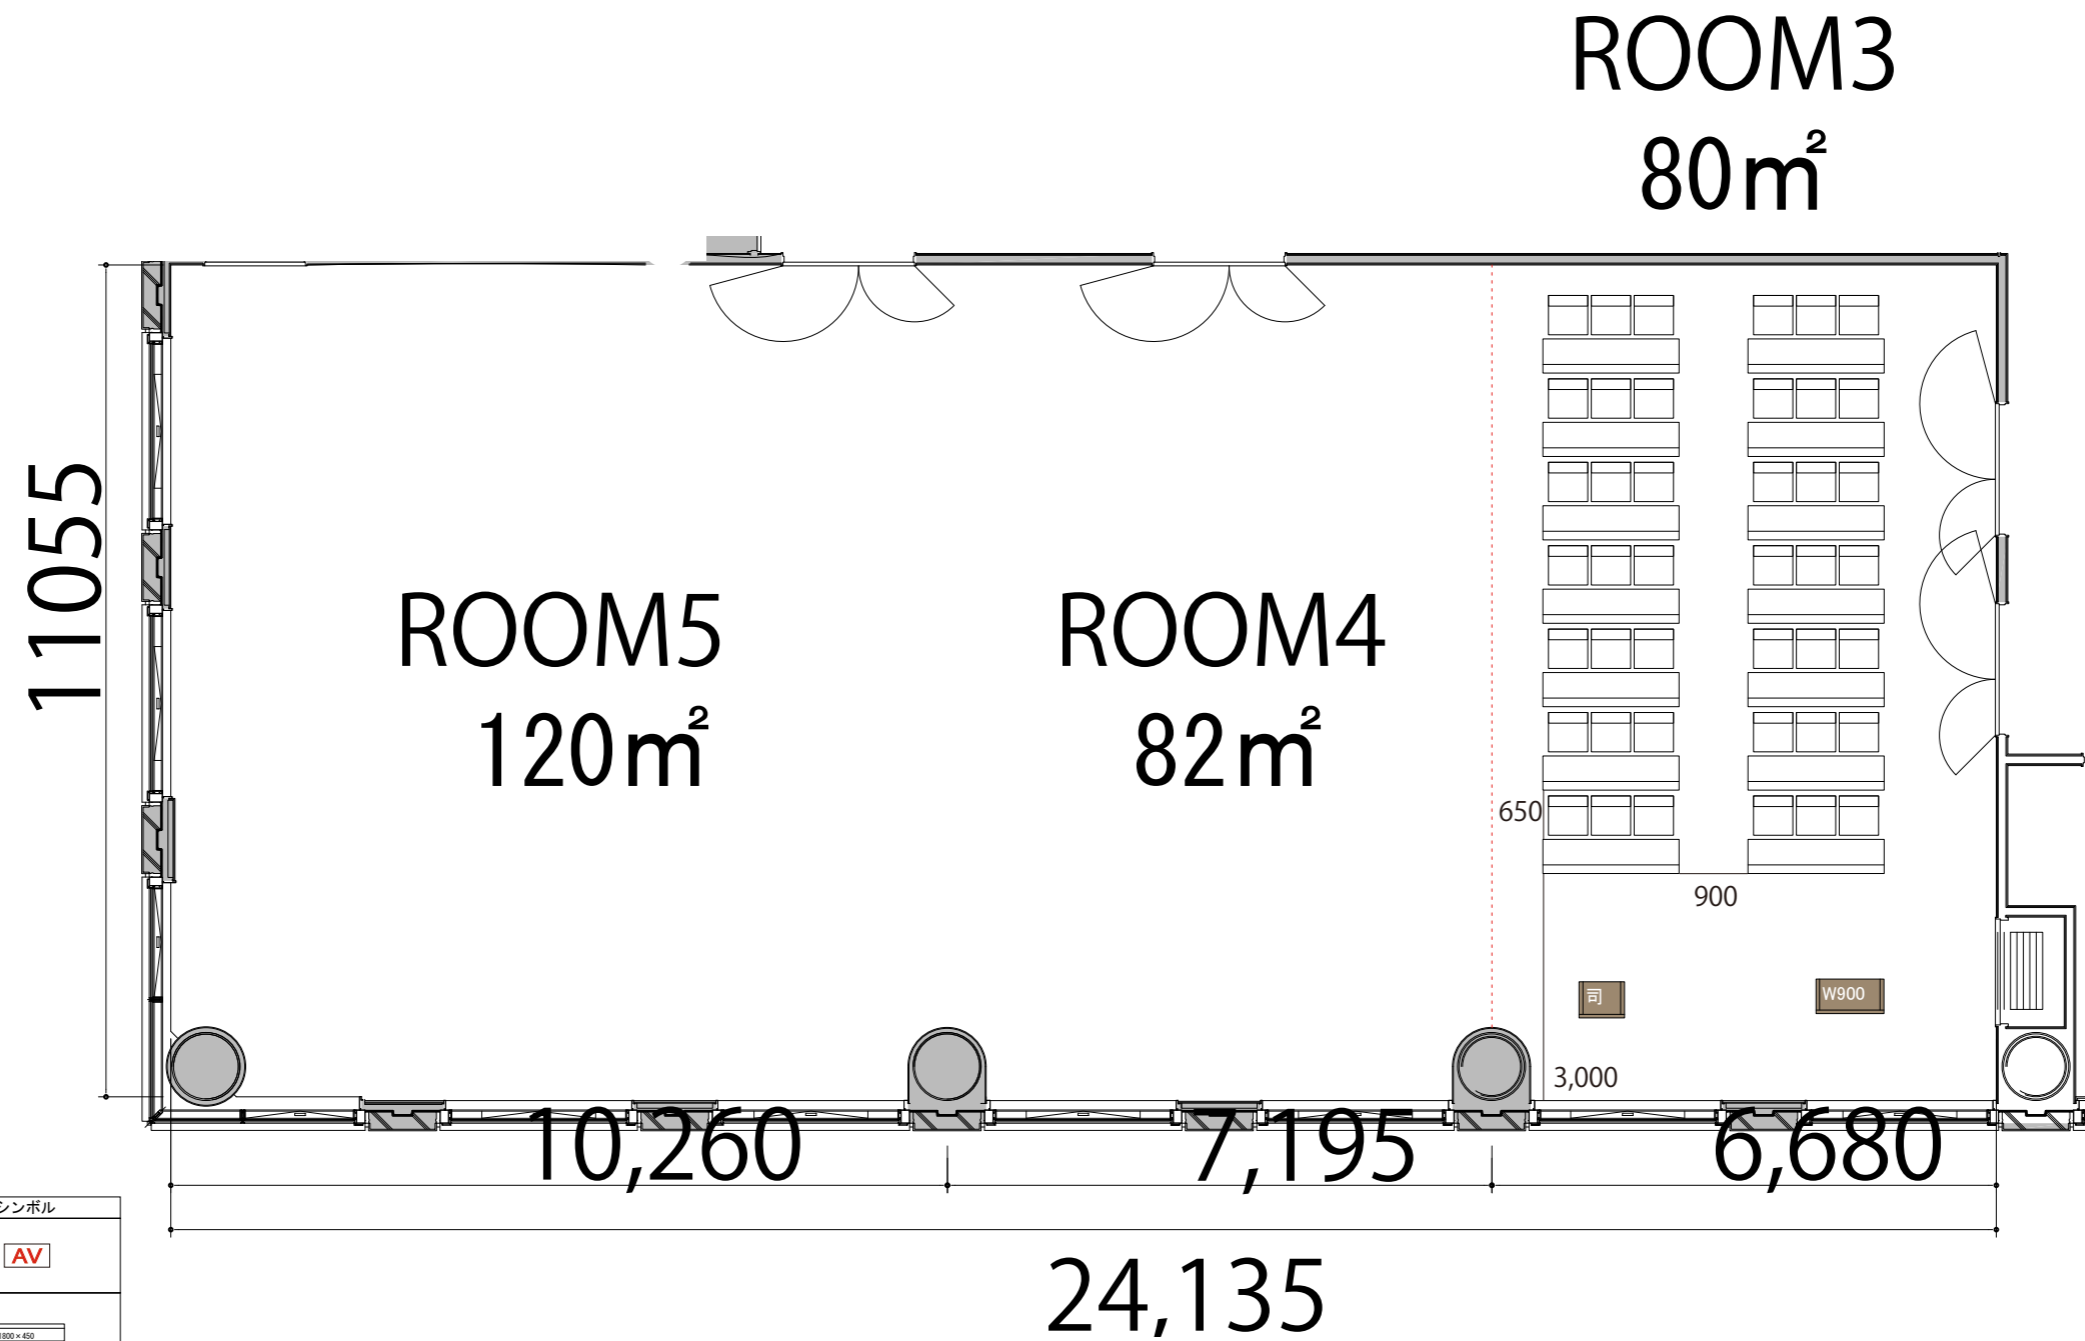

3F

ROOM 3 スクール3名掛け 42席

プロジェクター・スクリーン等の設置により
席数が減少する場合がございます。

会場備品	寸法	シンボル
AV操作卓	W1075 × D600	
テーブル(幕板付き)	W1800 × D450	
イス	W510 × D530	
演台	W900 × D580	
司会者台	W600 × D480	