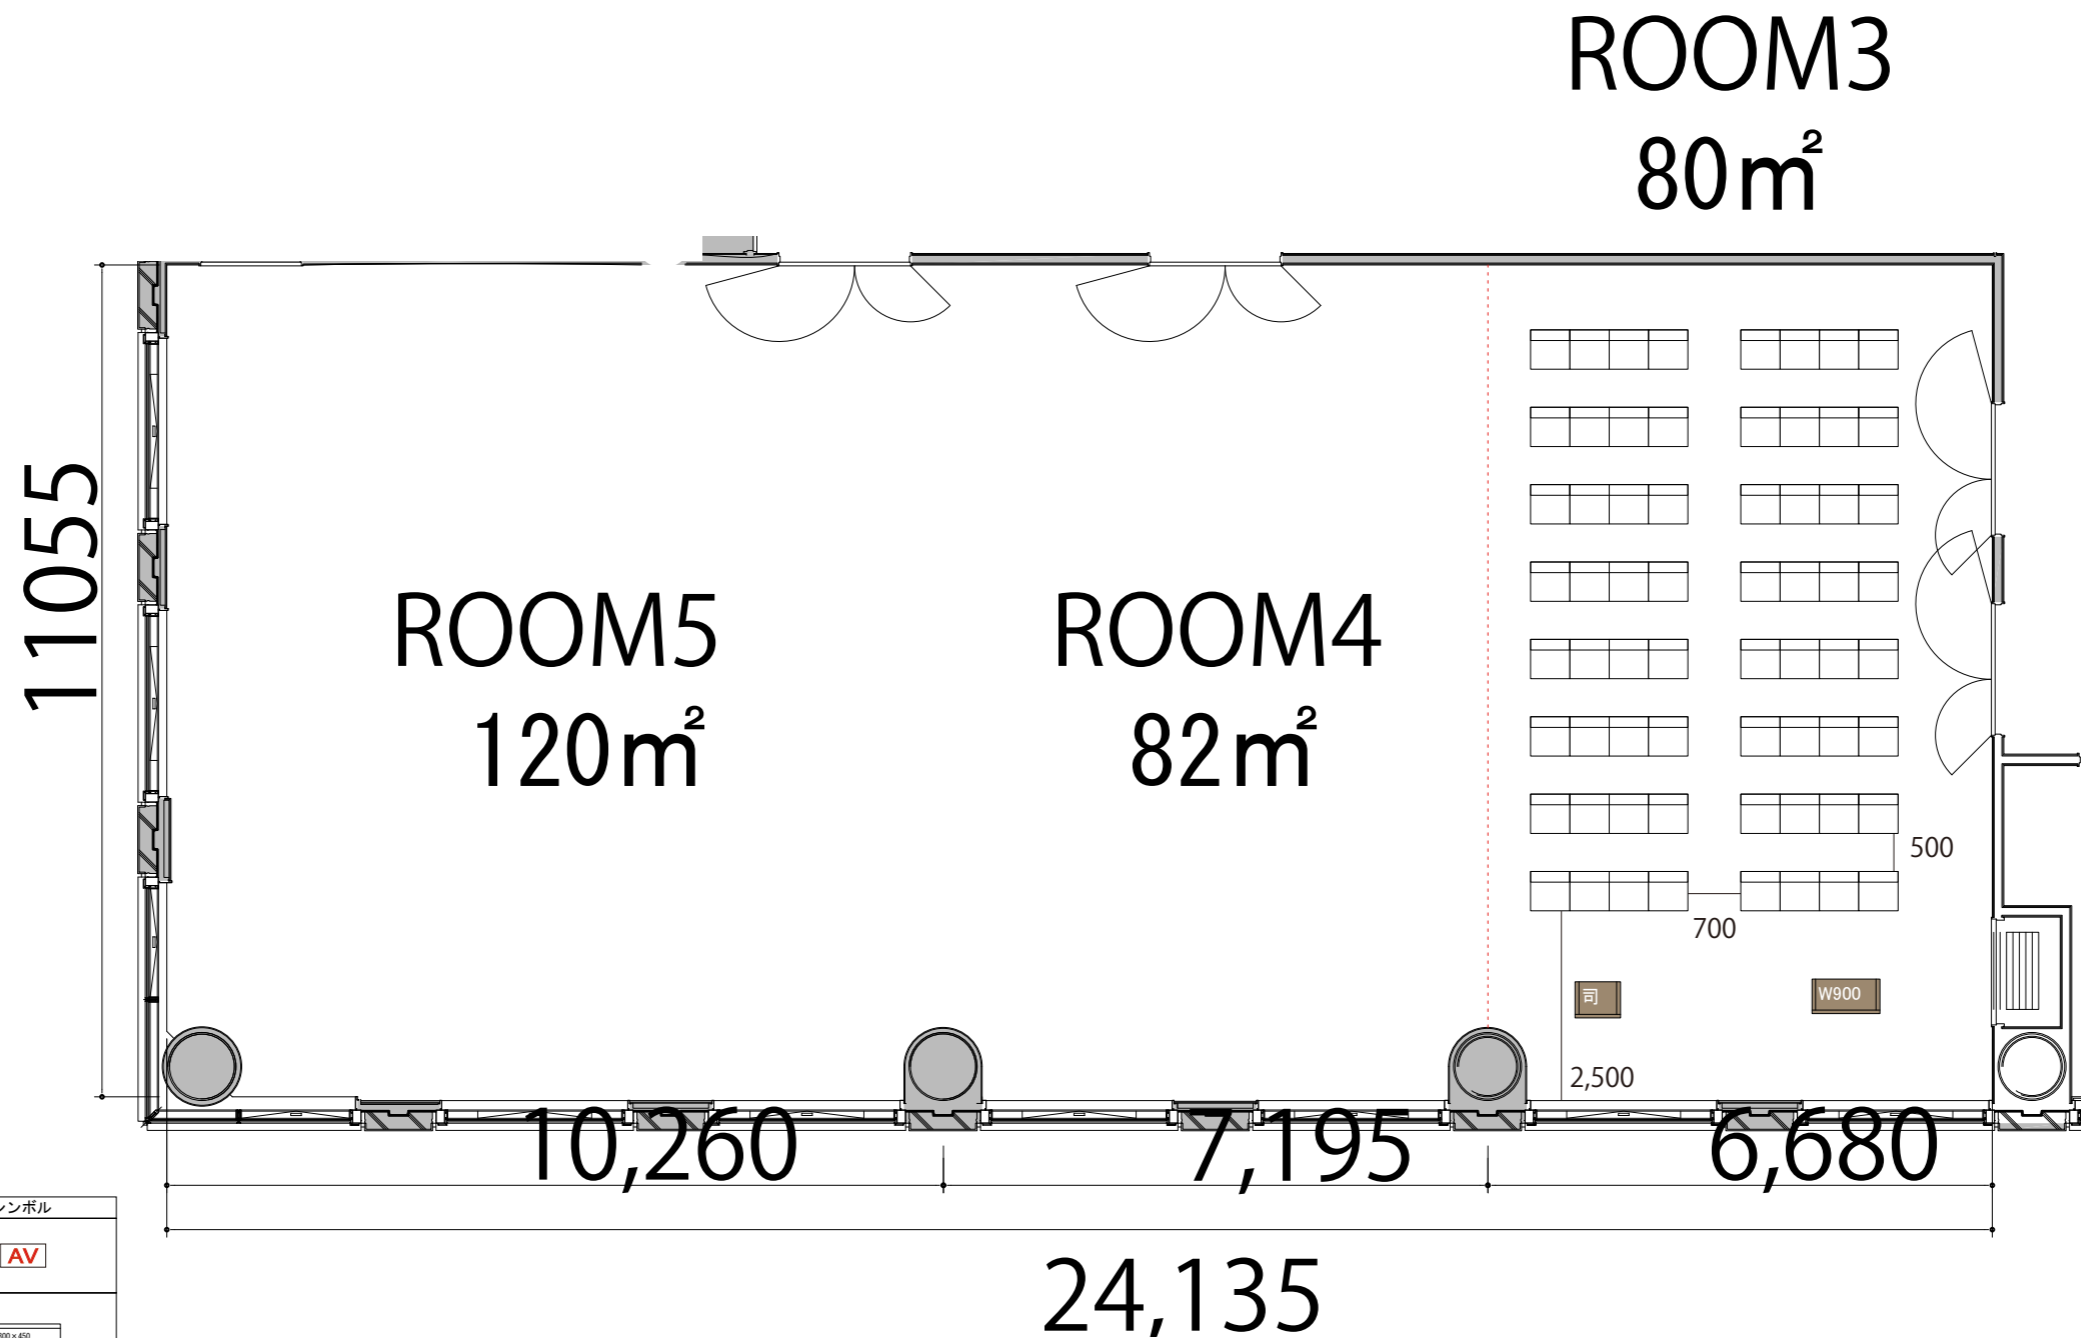

3F

ROOM 3 シアター 64席

※このレイアウトには別途有料レンタルが発生します

プロジェクター・スクリーン等の設置により
席数が減少する場合がございます。

会場備品	寸法	シンボル
AV操作卓	W1075 × D600	AV
テーブル(幕板付き)	W1800 × D450	1800 × 450
イス	W510 × D530	
演台	W900 × D580	W900
司会者台	W600 × D480	司