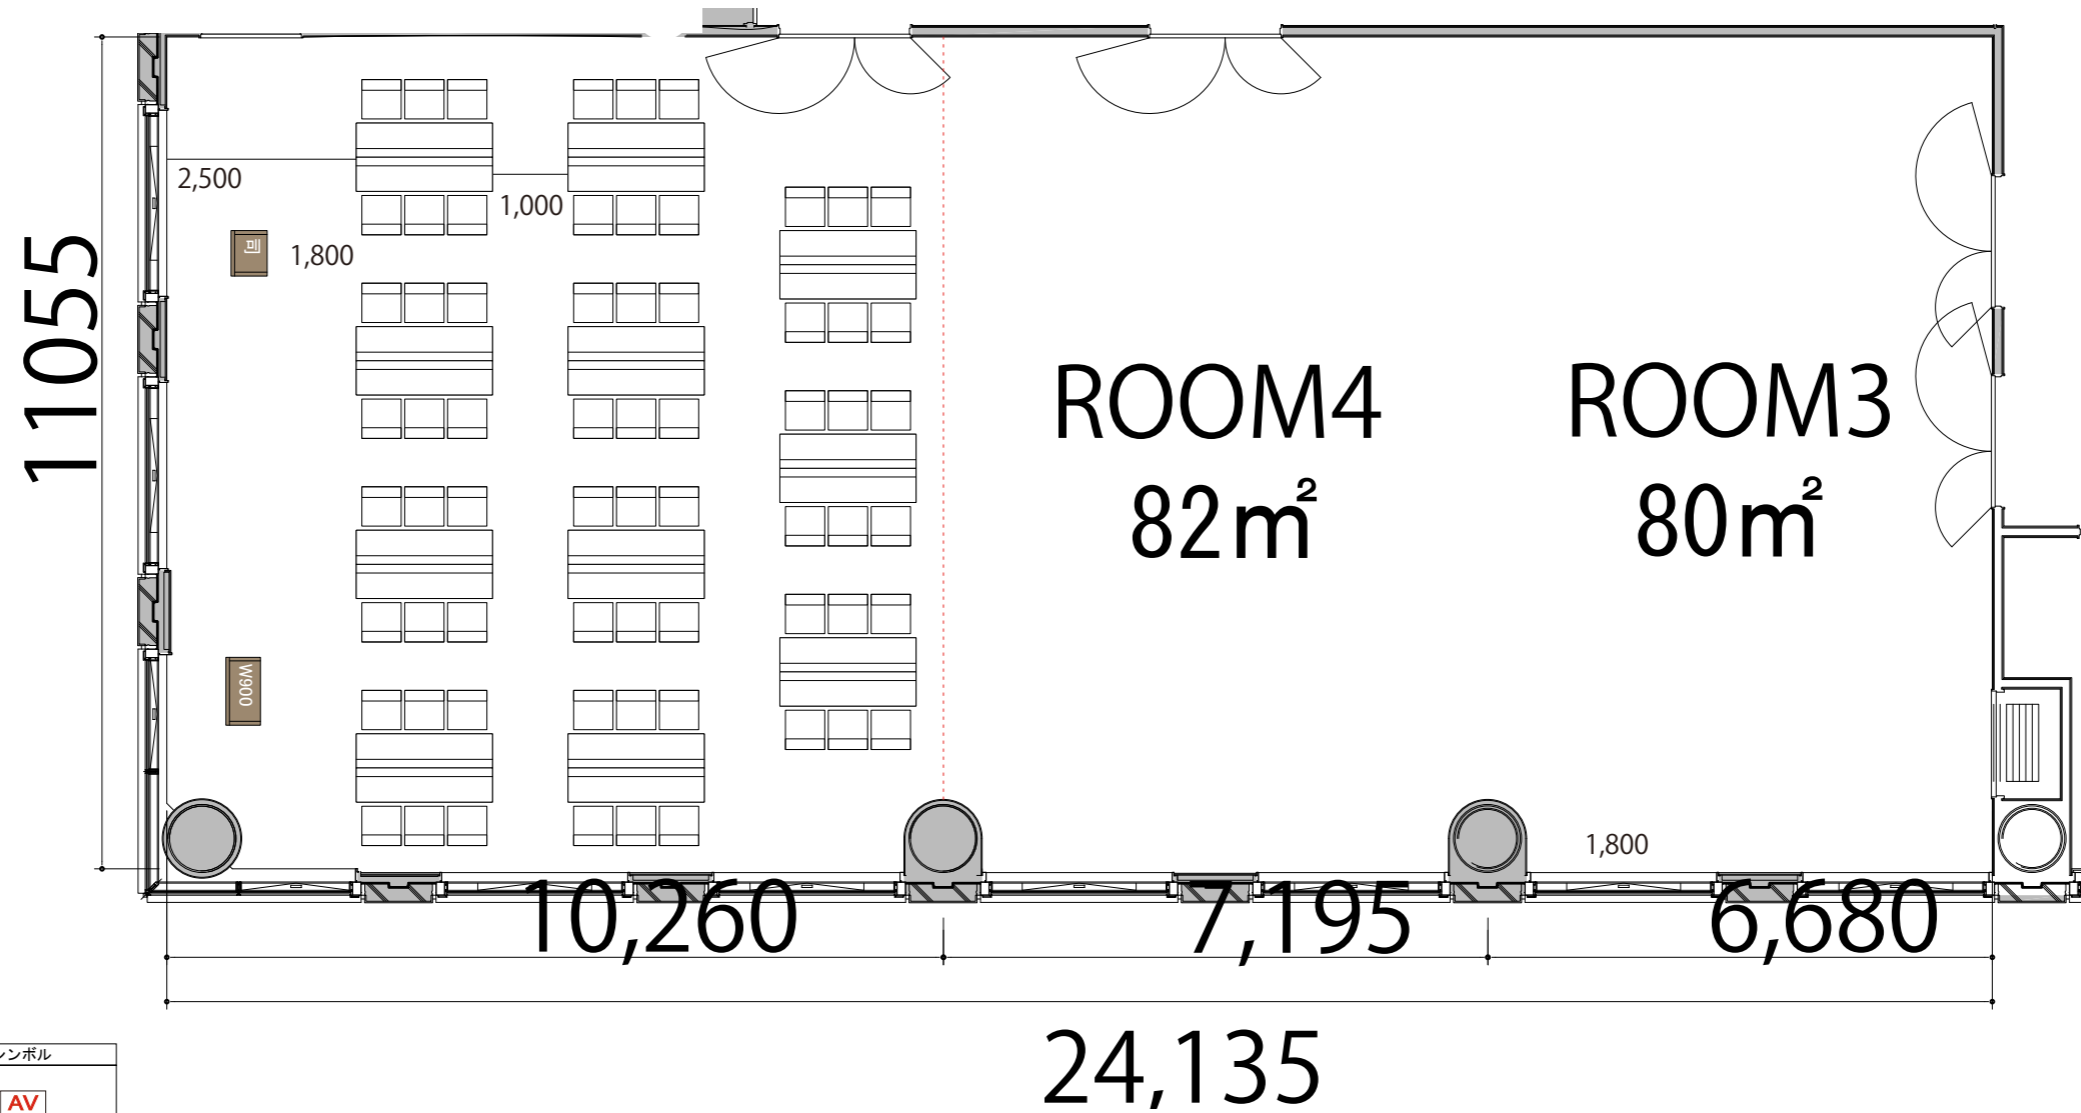

3F

ROOM5 島型3名掛け11島 66席

プロジェクター・スクリーン等の設置により
席数が減少する場合がございます。

ROOM5
120m²

会場備品	寸法	シンボル
AV操作卓	W1075 × D600	
テーブル (幕板付)	W1800 × D450	
イス	W510 × D530	
演台	W900 × D580	
司会者台	W600 × D480	