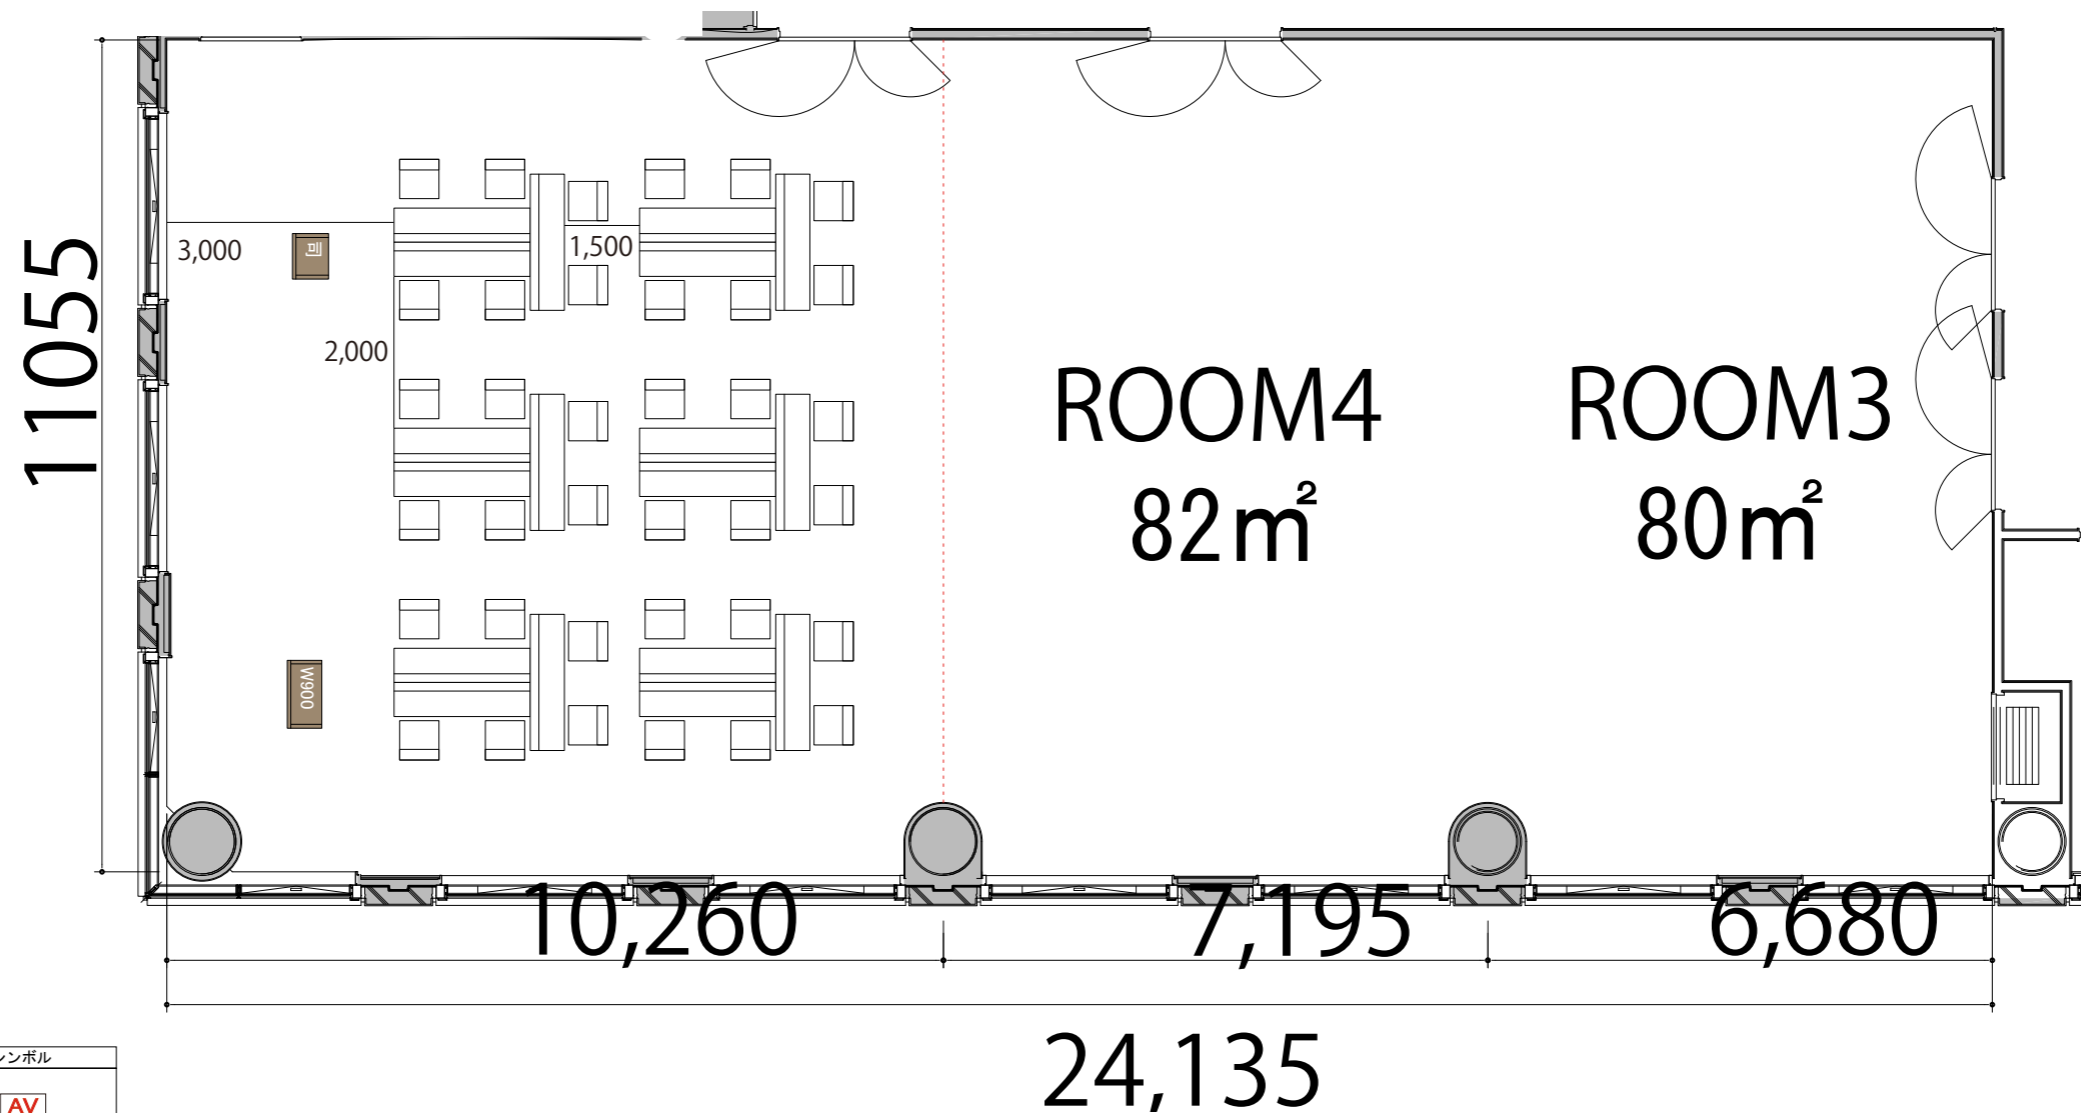

3F

ROOM5 T字島型6島 36席

プロジェクター・スクリーン等の設置により
席数が減少する場合がございます。

ROOM5
120m²

会場備品	寸法	シンボル
AV操作卓	W1075 × D600	
テーブル (幕板付)	W1800 × D450	
イス	W510 × D530	
演台	W900 × D580	
司会者台	W600 × D480	