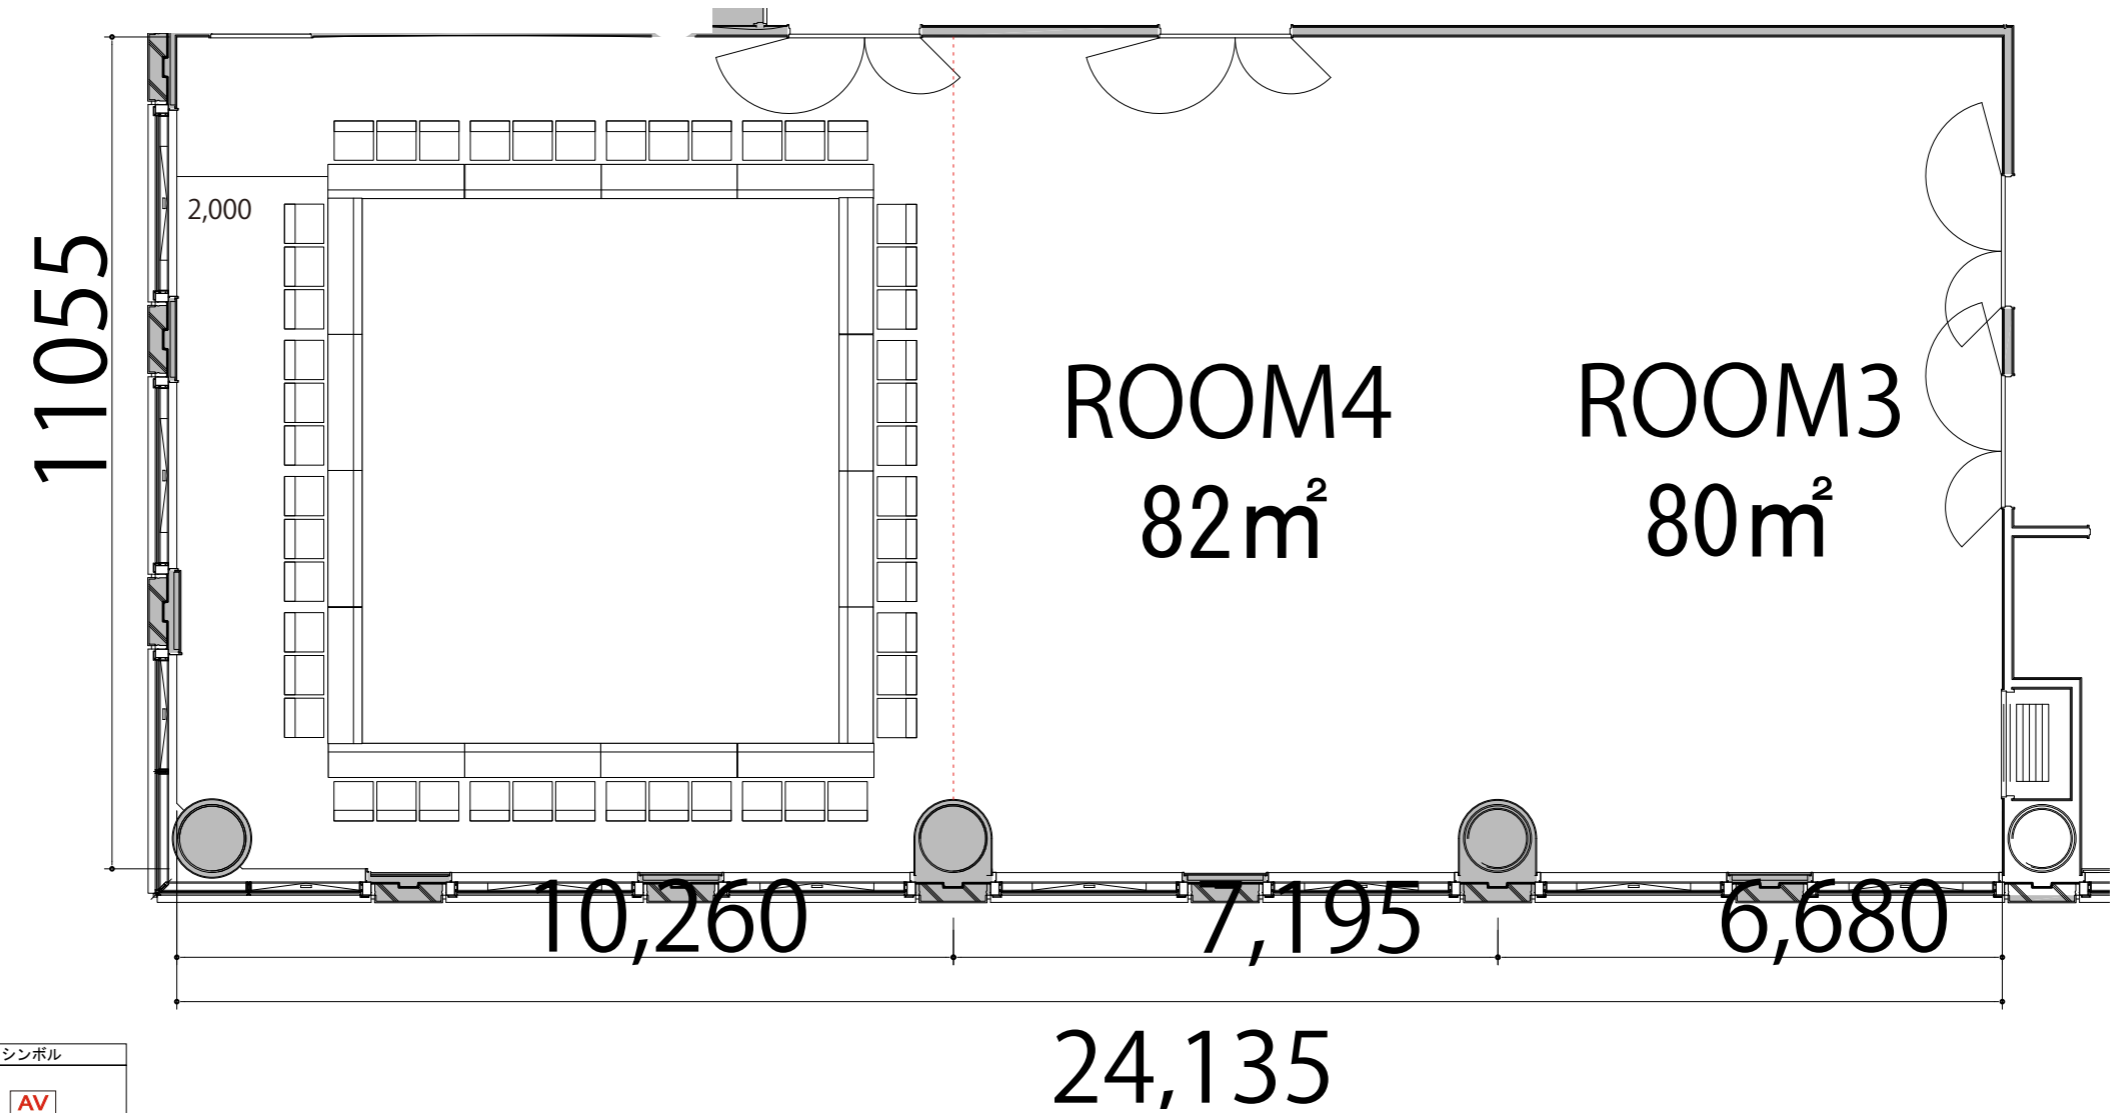

3F

ROOM5 口の字3名掛け 48席

プロジェクター・スクリーン等の設置により
席数が減少する場合がございます。

ROOM5
120m²

会場備品	寸法	シンボル
AV操作卓	W1075 × D600	
テーブル (幕板付)	W1800 × D450	
イス	W510 × D530	
演台	W900 × D580	
司会者台	W600 × D480	