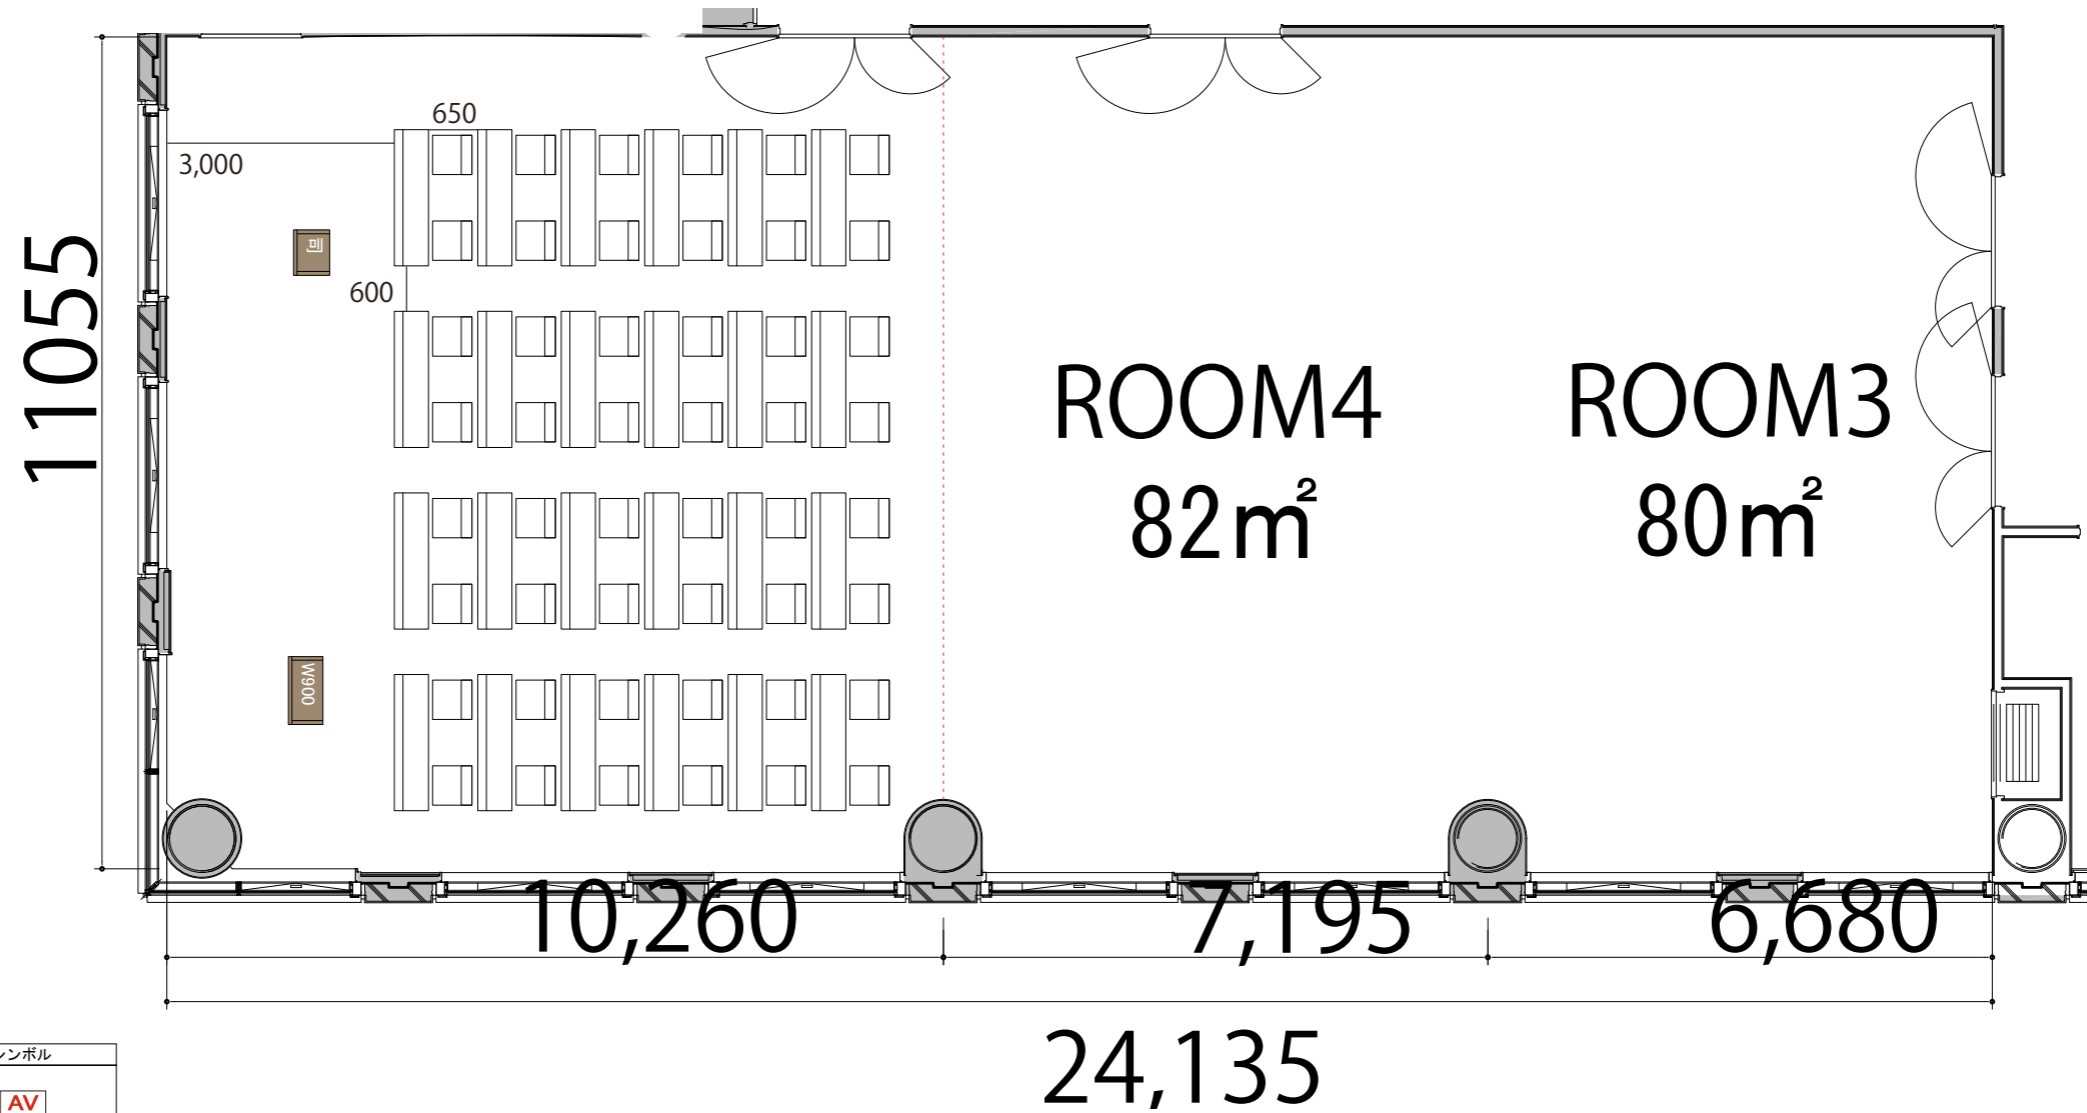

3F

ROOM5 スクール2名掛け 48席

プロジェクター・スクリーン等の設置により
席数が減少する場合がございます。

ROOM5
120m²

会場備品	寸法	シンボル
AV操作卓	W1075 × D600	
テーブル(幕板付き)	W1800 × D450	
イス	W510 × D530	
演台	W900 × D580	
司会者台	W600 × D480	