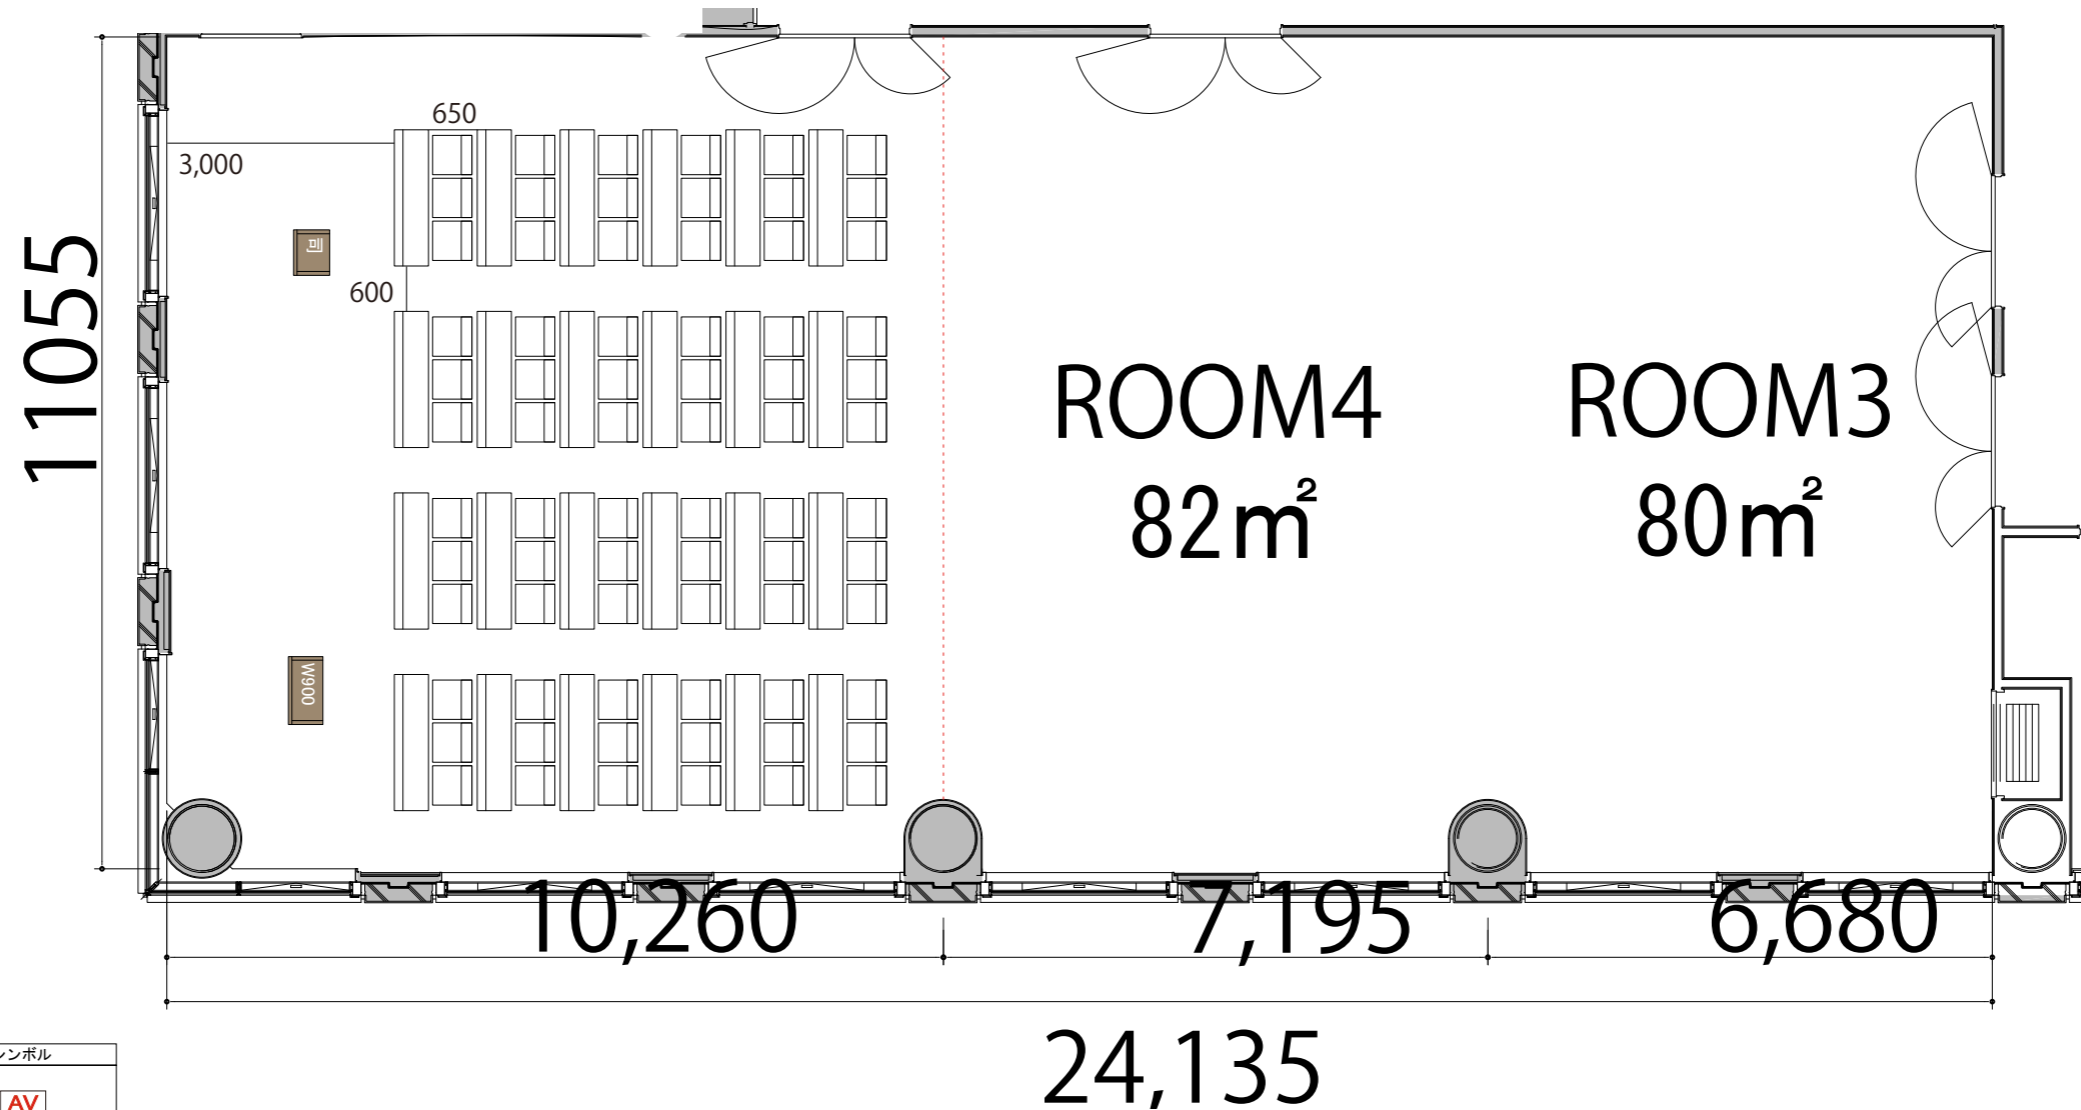

3F

ROOM5 スクール3名掛け 72席

プロジェクター・スクリーン等の設置により
席数が減少する場合がございます。

ROOM5
120m²

会場備品	寸法	シンボル
AV操作卓	W1075 × D600	
テーブル(幕板付き)	W1800 × D450	
イス	W510 × D530	
演台	W900 × D580	
司会者台	W600 × D480	