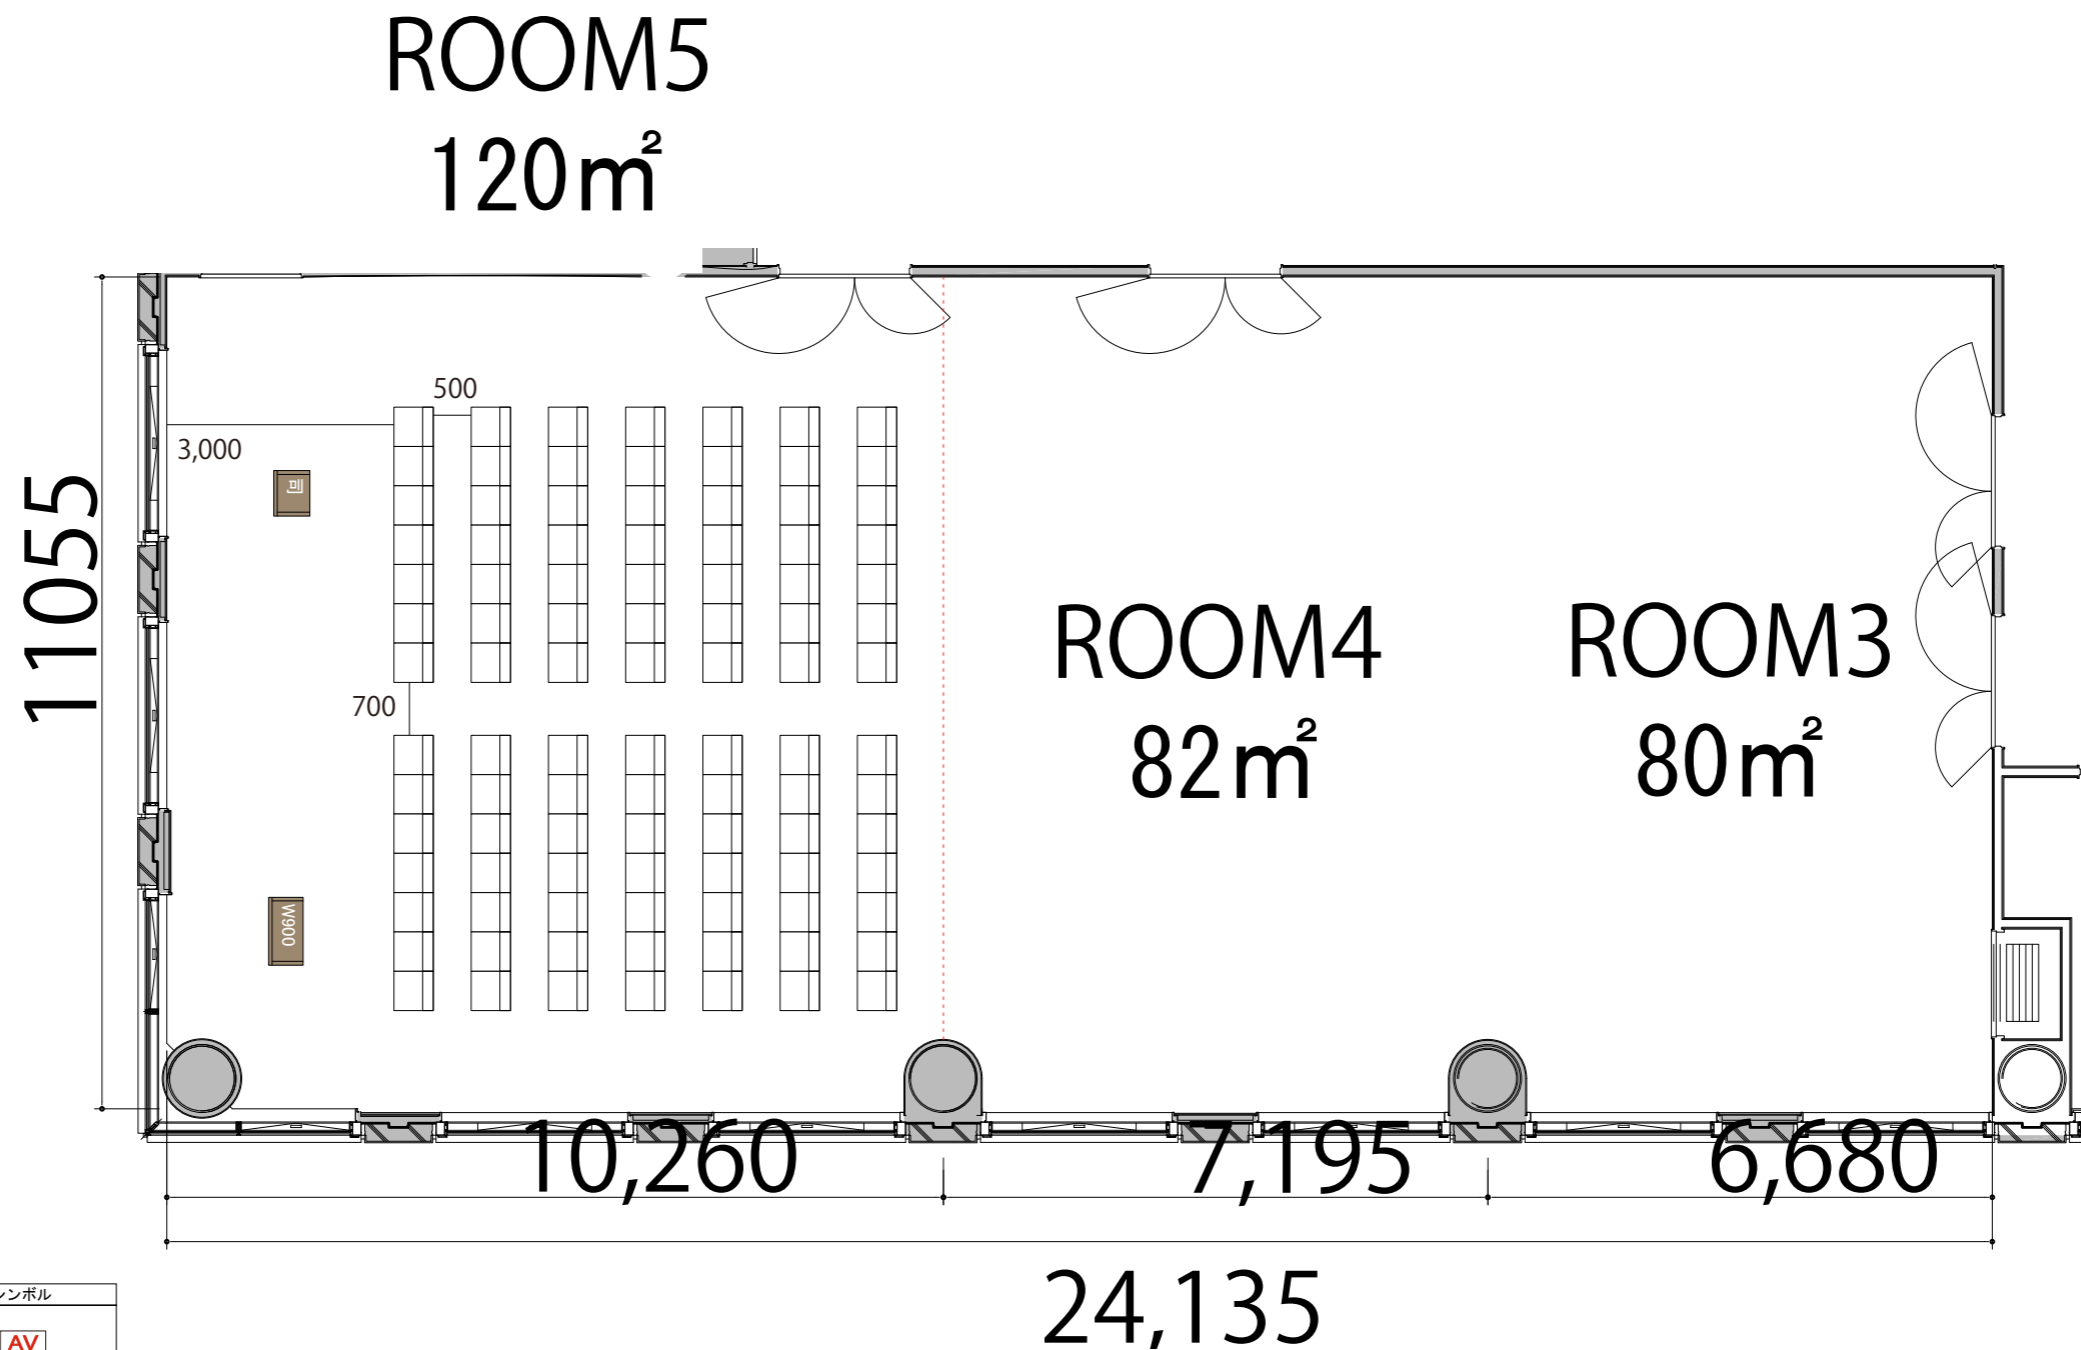

3F

ROOM5 シアター 98席

※このレイアウトには別途有料レンタルが発生します

プロジェクター・スクリーン等の設置により  
席数が減少する場合がございます。

会場備品	寸法	シンボル
AV操作卓	W1075 × D600	
テーブル(幕板付き)	W1800 × D450	
イス	W510 × D530	
演台	W900 × D580	
司会者台	W600 × D480	