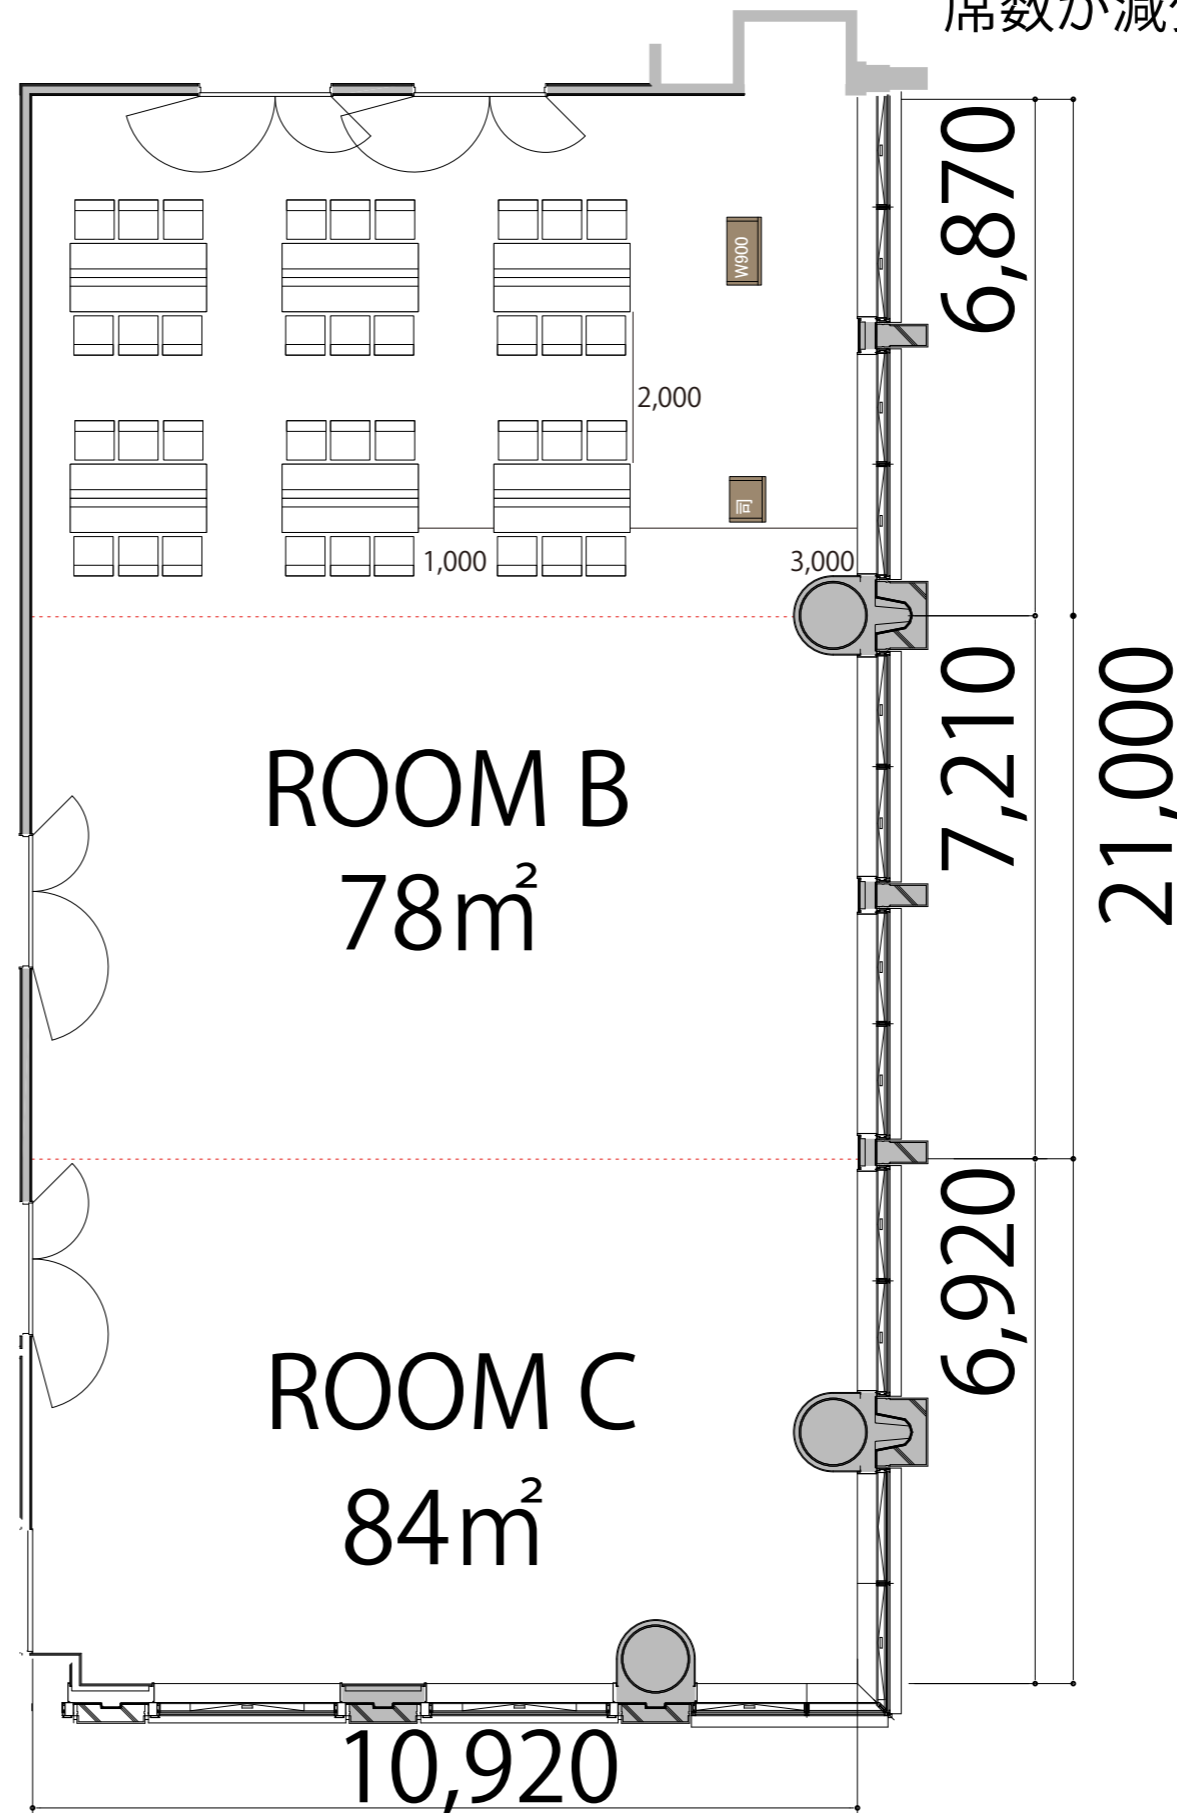

2F

ROOM A 島型3名掛け6島 36席

プロジェクター・スクリーン等の設置により  
席数が減少する場合がございます。

ROOM A  
83m<sup>2</sup>

会場備品	寸法	シンボル
AV操作卓	W1075 × D600	
テーブル (幕板付)	W1800 × D450	
イス	W510 × D530	
演台	W900 × D580	
司会者台	W600 × D480	