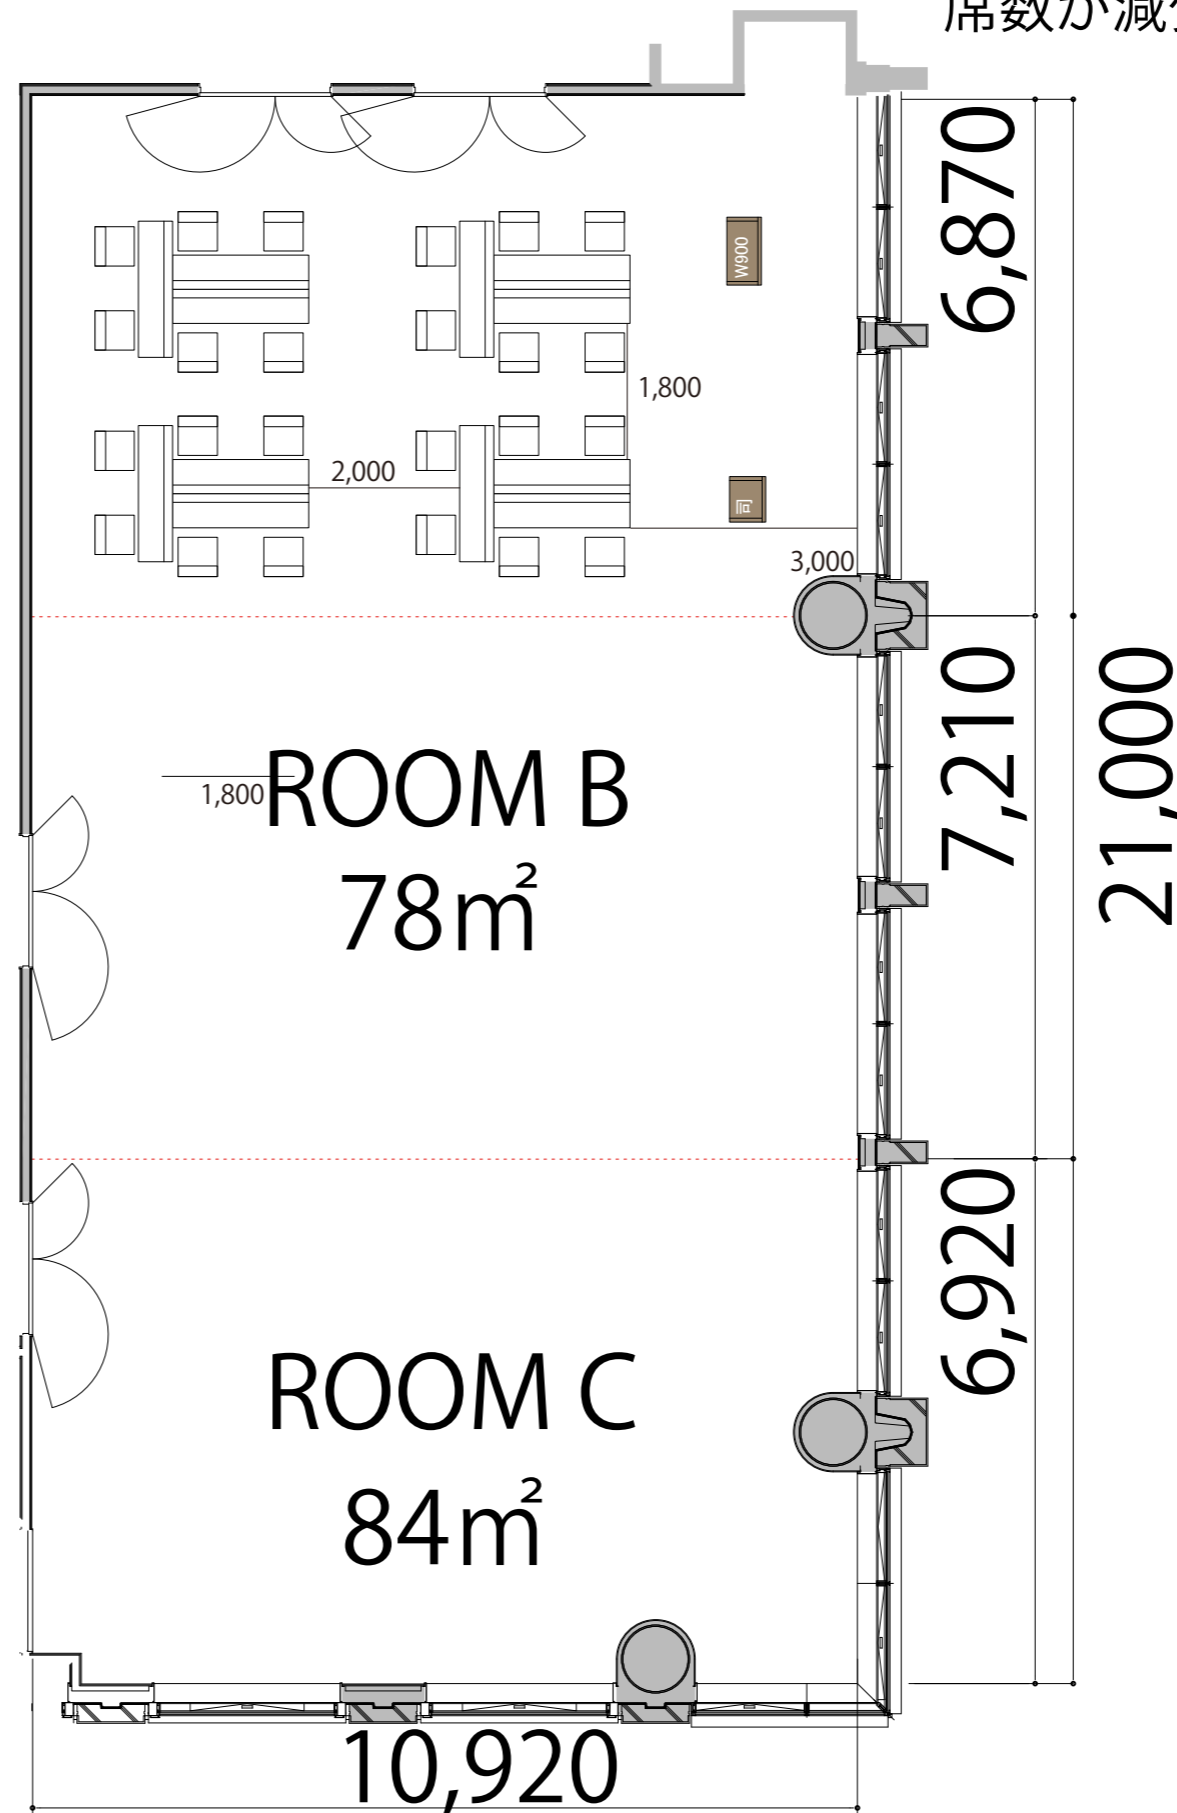

2F

ROOM A T字島型4島 24席

プロジェクター・スクリーン等の設置により
席数が減少する場合がございます。

ROOM A
83m²

会場備品	寸法	シンボル
AV操作卓	W1075 × D600	
テーブル (幕板付)	W1800 × D450	
イス	W510 × D530	
演台	W900 × D580	
司会者台	W600 × D480	