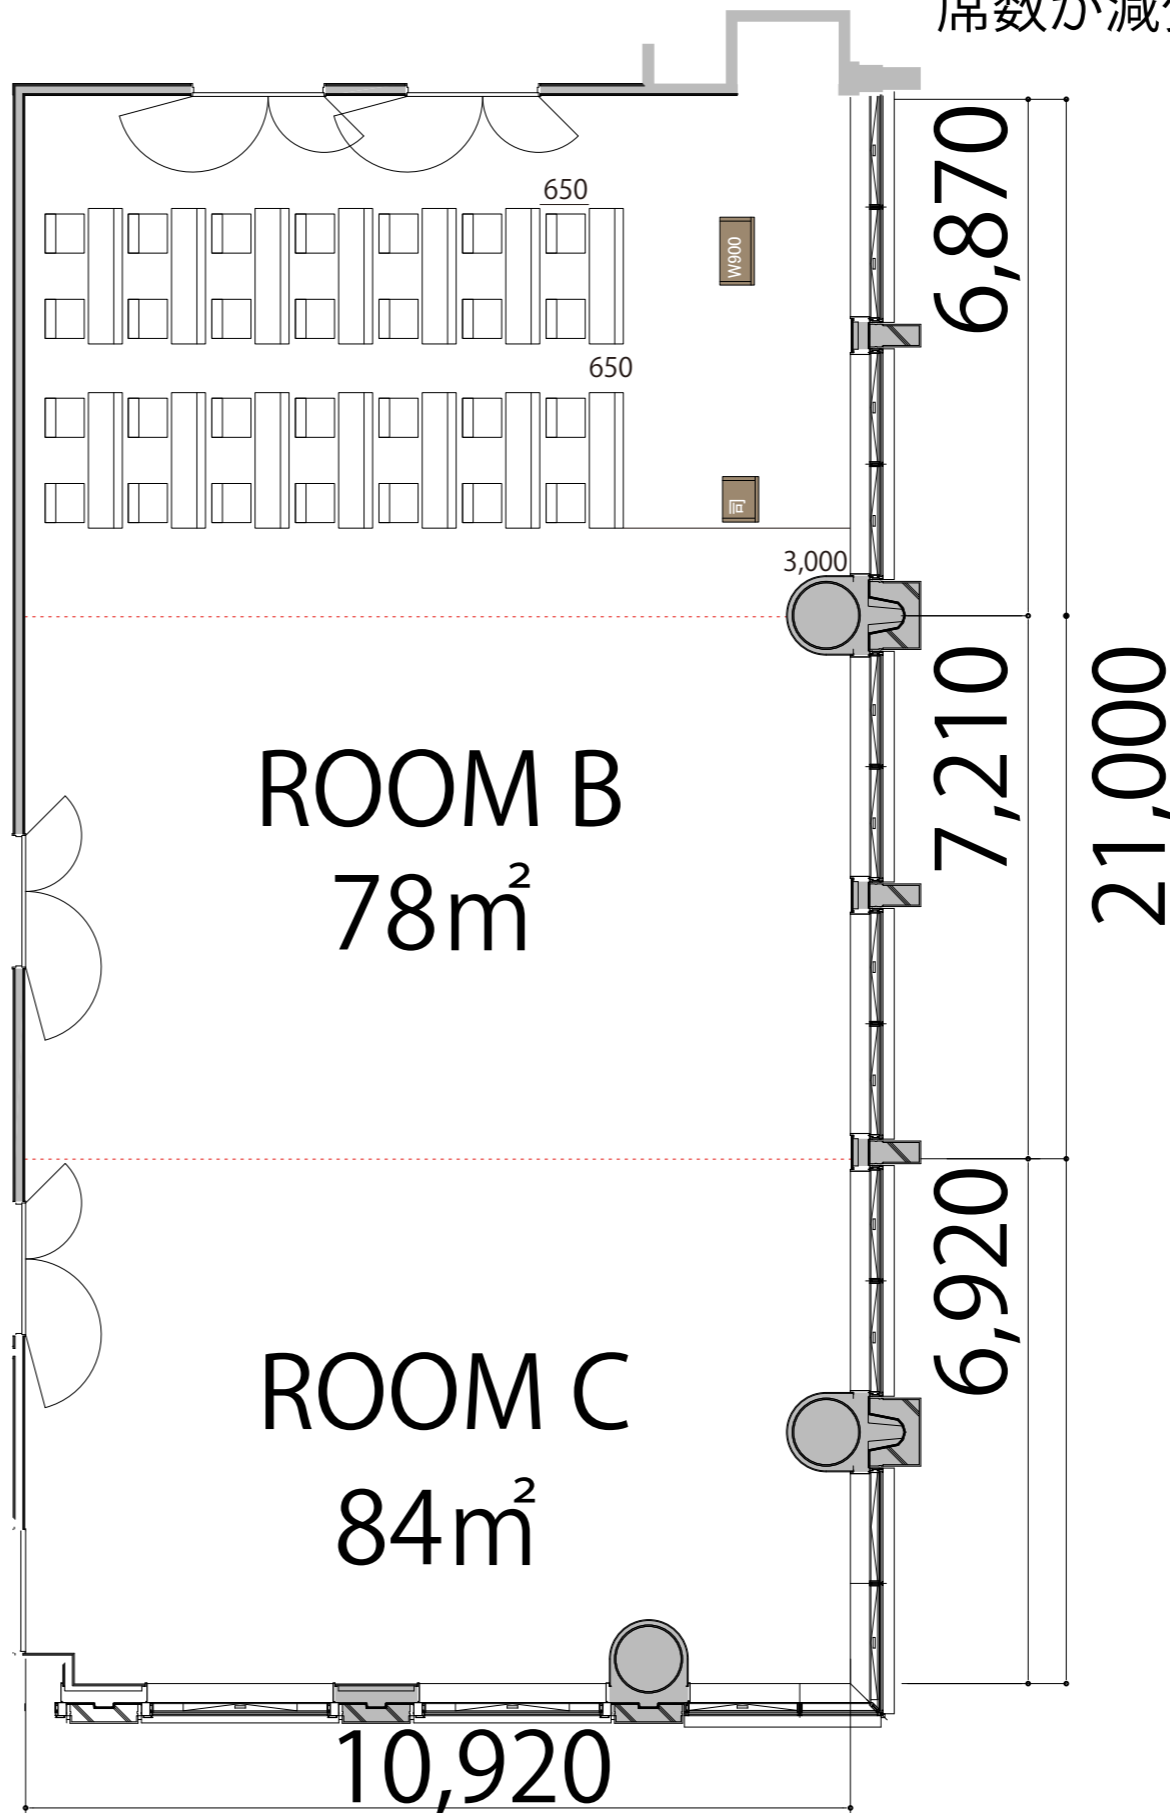

2F

ROOM A スクール2名掛け 28席

プロジェクター・スクリーン等の設置により
席数が減少する場合がございます。

ROOM A
83m²

会場備品	寸法	シンボル
AV操作卓	W1075 × D600	
テーブル(幕板付き)	W1800 × D450	
イス	W510 × D530	
演台	W900 × D580	
司会者台	W600 × D480	