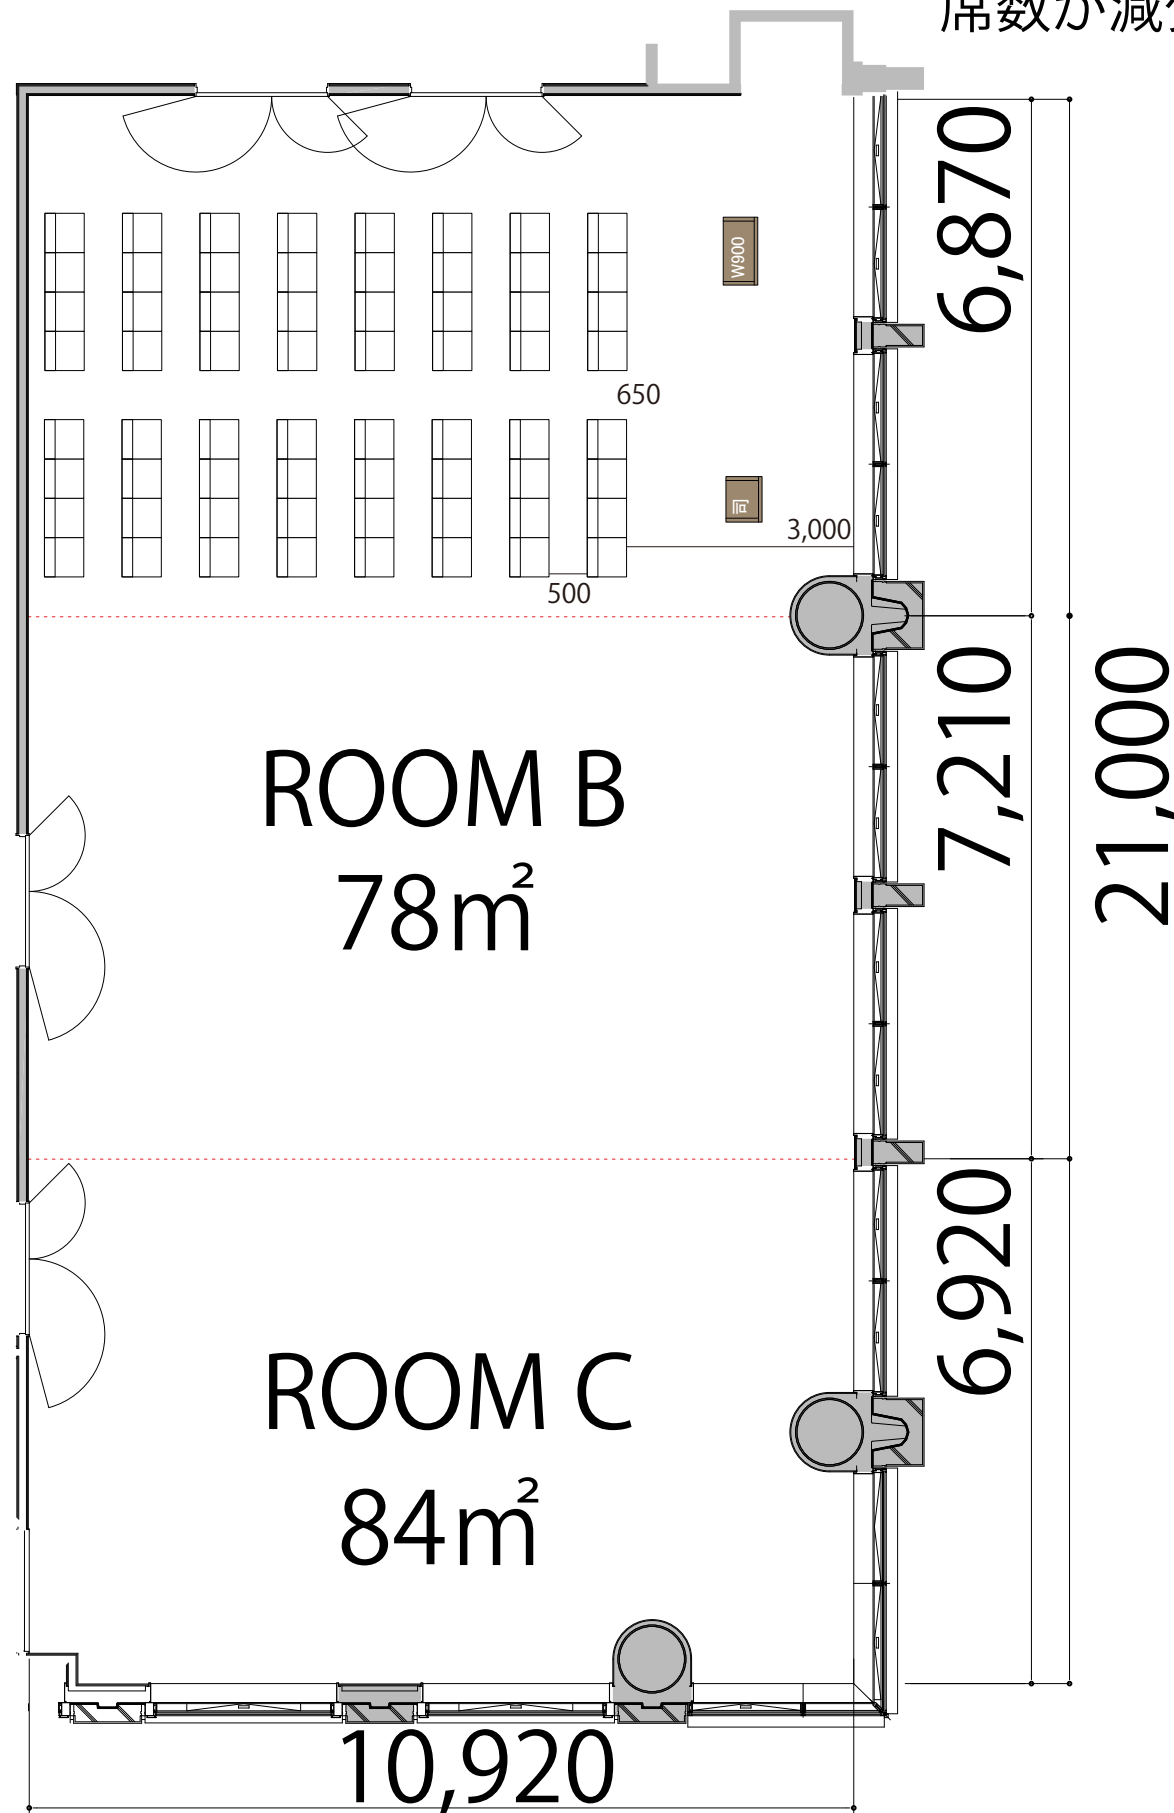

2F

ROOM A シアター 64席

※このレイアウトには別途有料レンタルが発生します

プロジェクター・スクリーン等の設置により席数が減少する場合がございます。

ROOM A
83m²

会場備品	寸法	シンボル
AV操作卓	W1075 × D600	
テーブル(幕板付き)	W1800 × D450	
イス	W510 × D530	
演台	W900 × D580	
司会者台	W600 × D480	