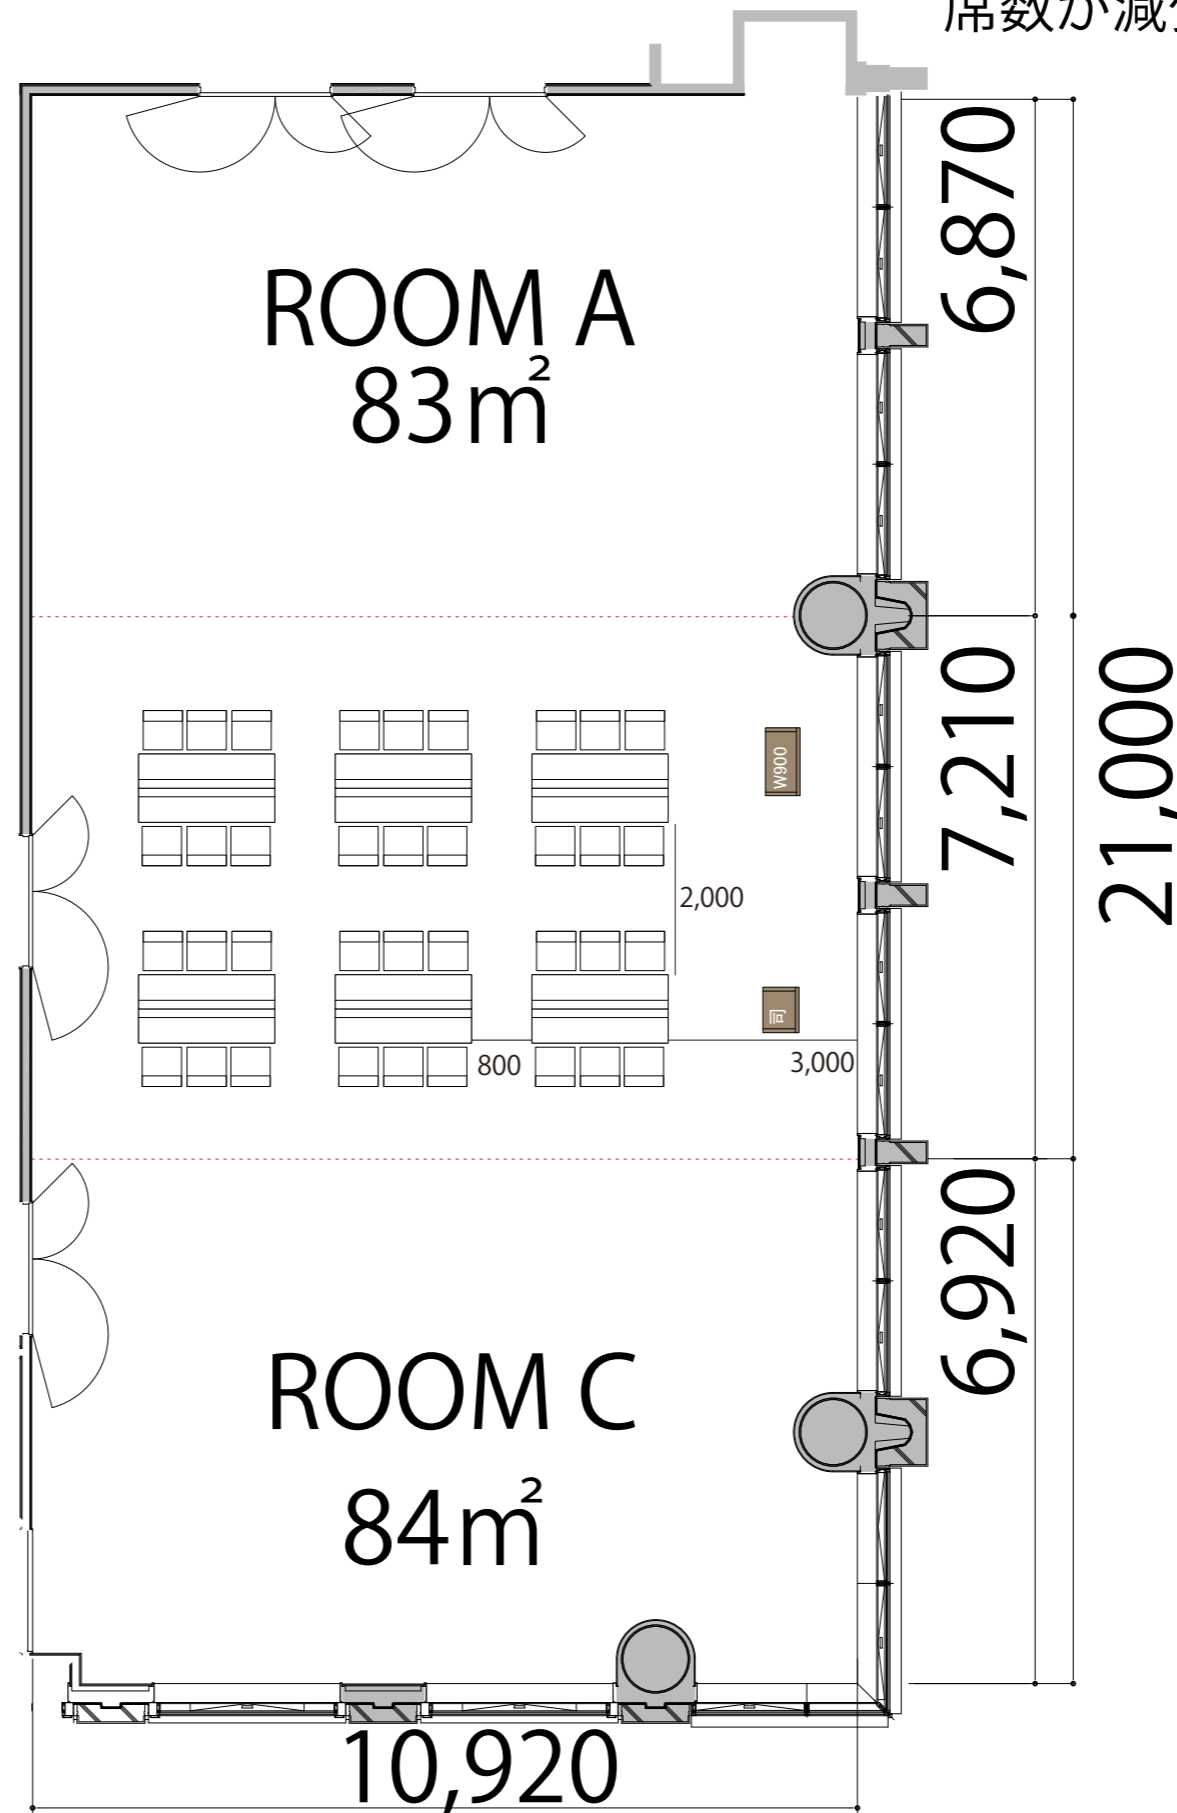

2F

ROOM B 島型3名掛け6島 36席

プロジェクター・スクリーン等の設置により
席数が減少する場合がございます。

ROOM B
78m²

ROOM A
83m²

ROOM C
84m²

会場備品	寸法	シンボル
AV操作卓	W1075 × D600	
テーブル (幕板付)	W1800 × D450	
イス	W510 × D530	
演台	W900 × D580	
司会者台	W600 × D480	