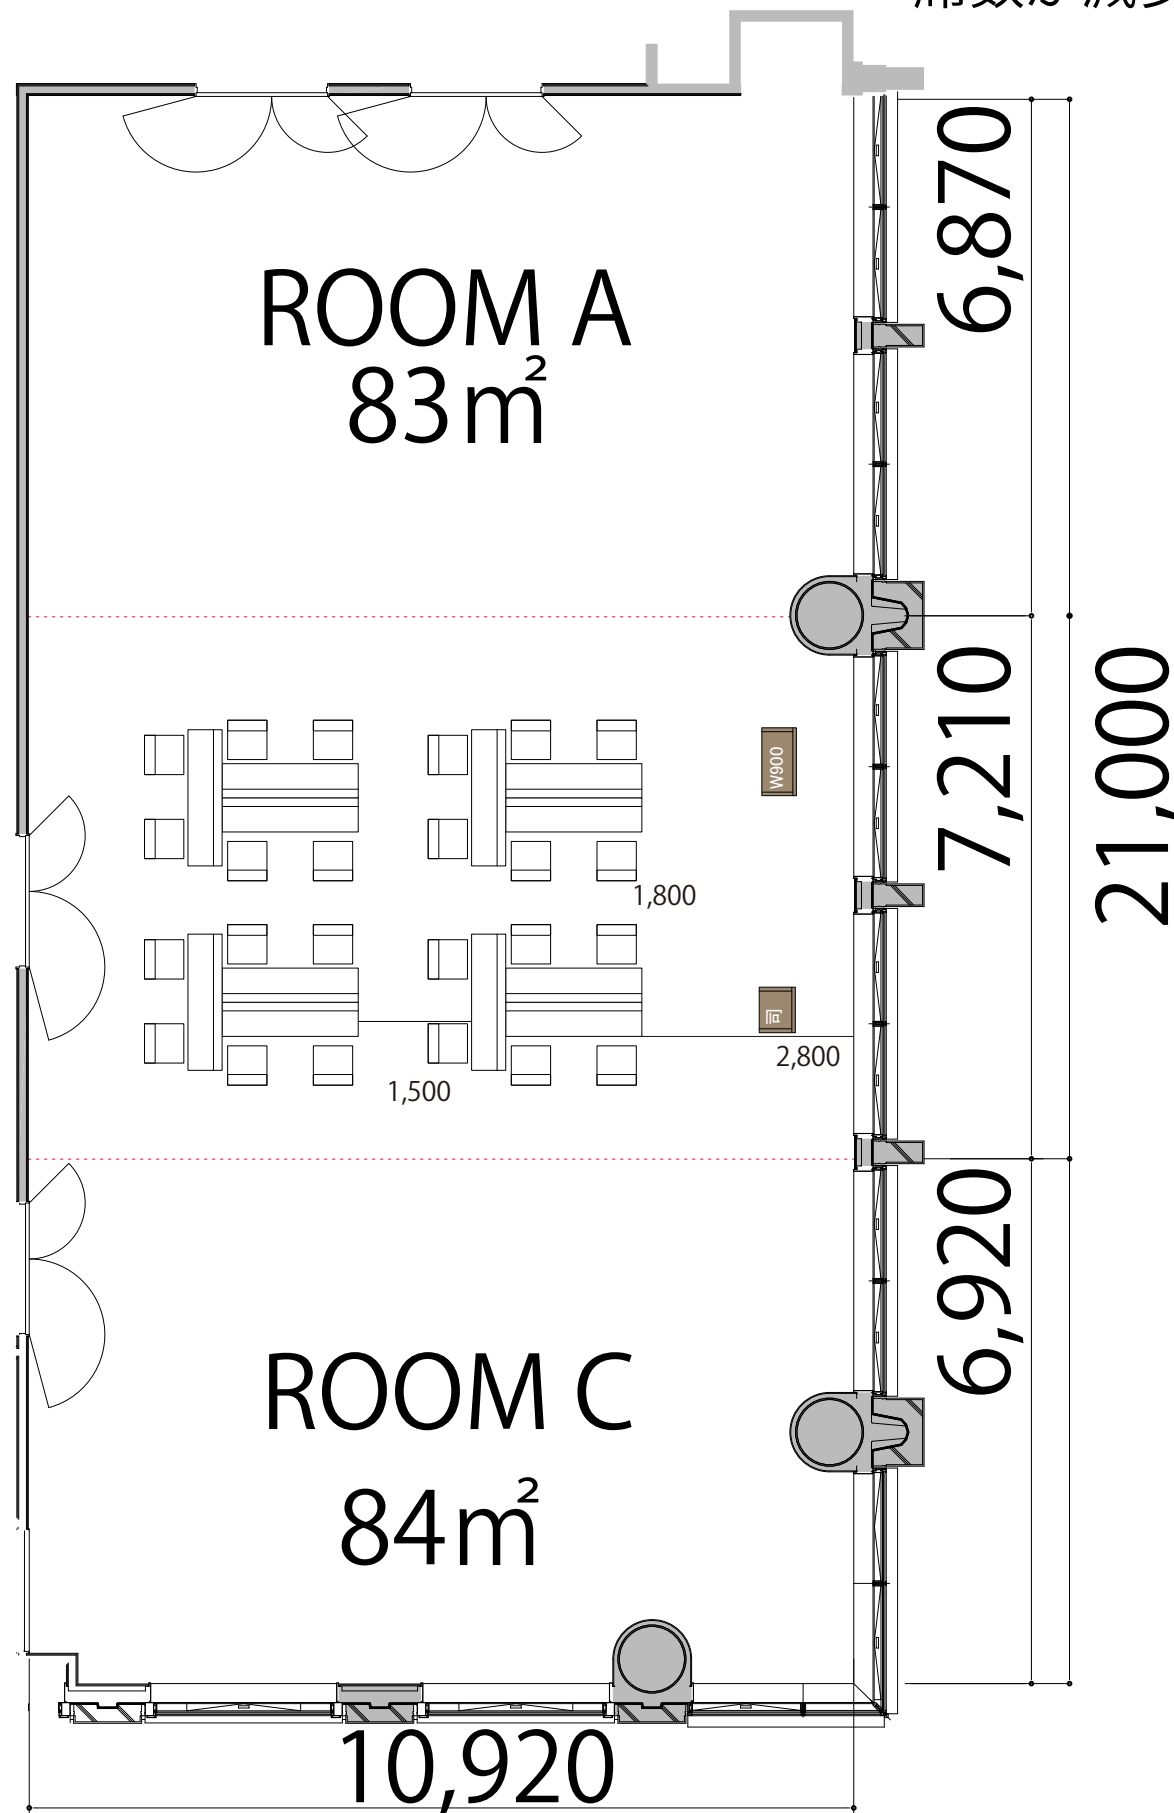

2F

ROOM B T字島型 4島 24席

プロジェクター・スクリーン等の設置により
席数が減少する場合がございます。

ROOM B
78m²

ROOM A
83m²

ROOM C
84m²

会場備品	寸法	シンボル
AV操作卓	W1075 × D600	
テーブル (幕板付)	W1800 × D450	
イス	W510 × D530	
演台	W900 × D580	
司会者台	W600 × D480	