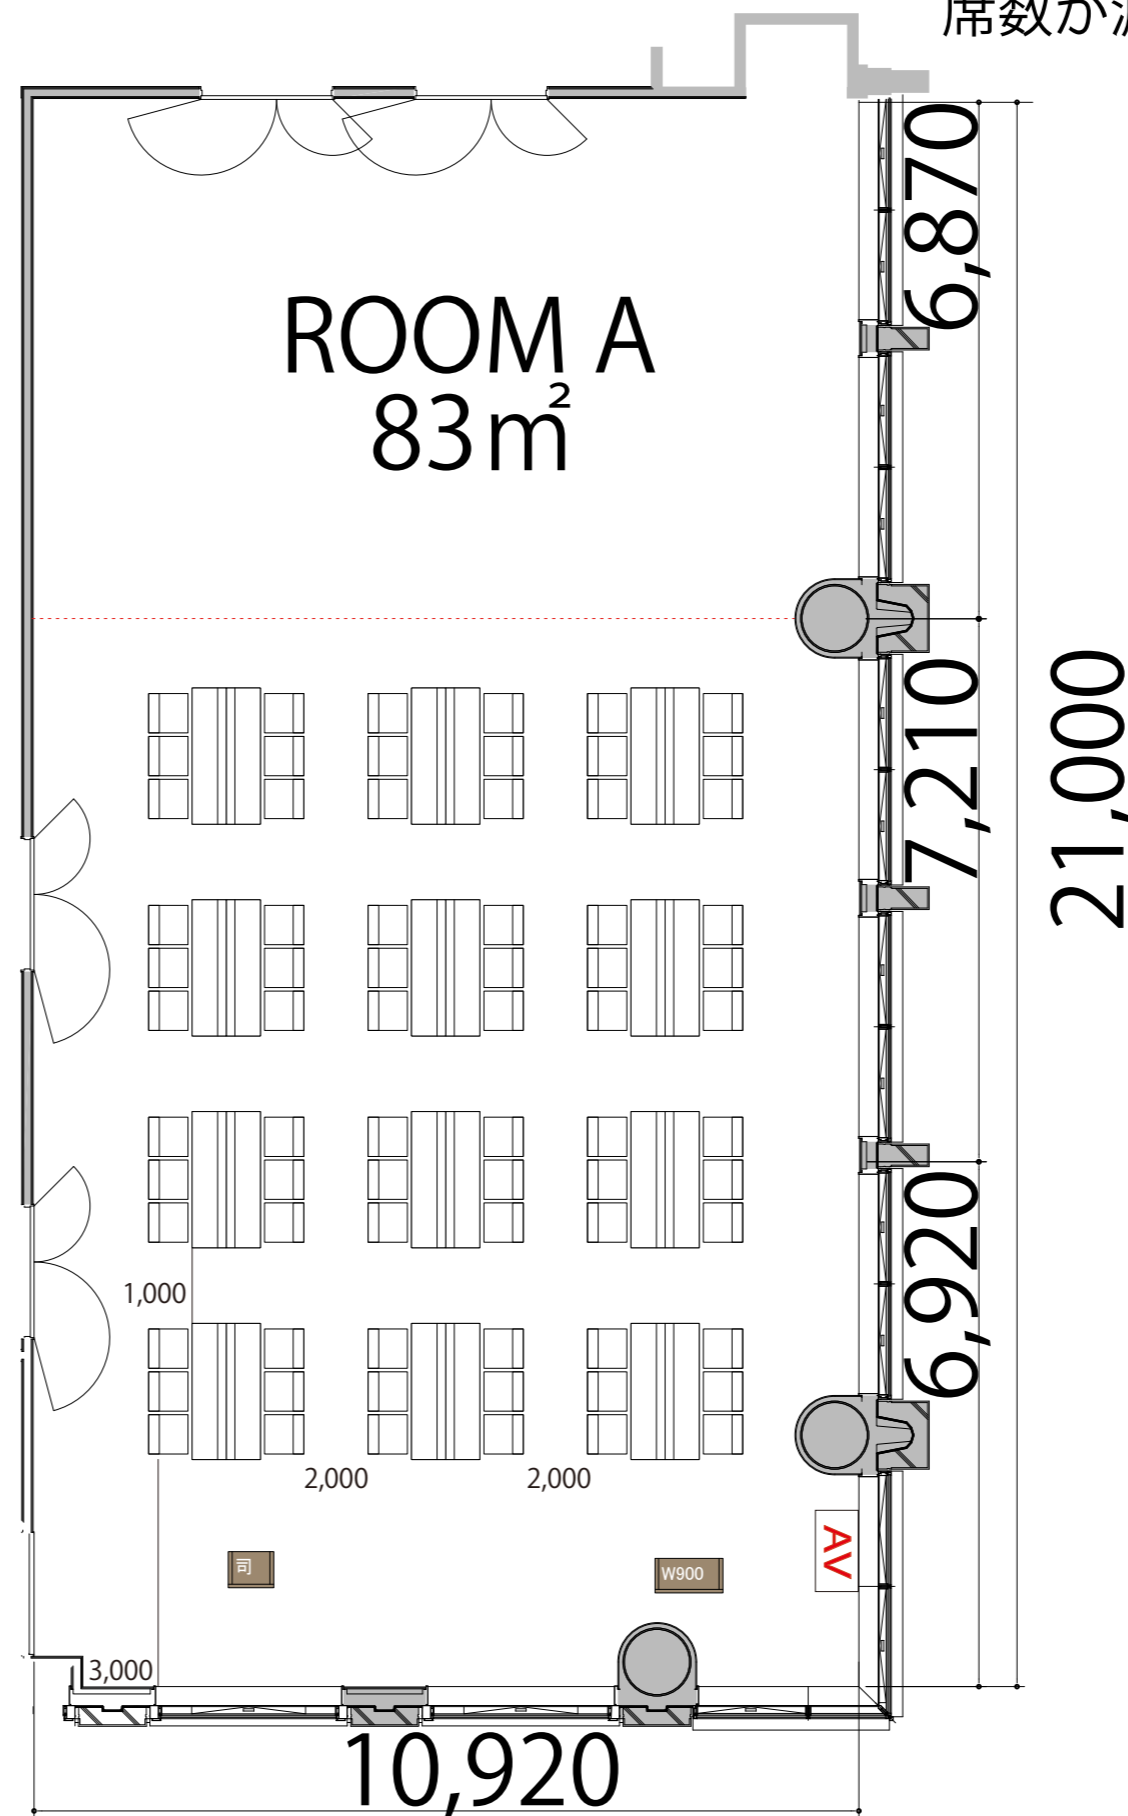

2F

ROOM B+C 島型12島 72席

プロジェクター・スクリーン等の設置により
席数が減少する場合がございます。

ROOM B
78m²

ROOM C
84m²

ROOM A
83m²

会場備品	寸法	シンボル
AV操作卓	W1075 × D600	
テーブル (幕板付)	W1800 × D450	
イス	W510 × D530	
演台	W900 × D580	
司会者台	W600 × D480	